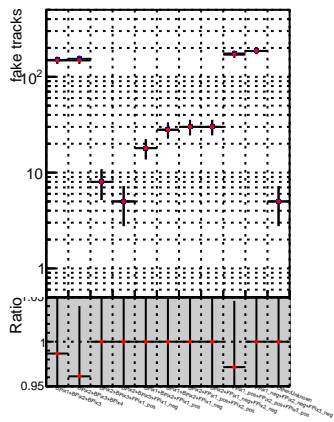

—●— SoftQCD_default
—●— SoftQCD_ckfPixelLessStep

verSet