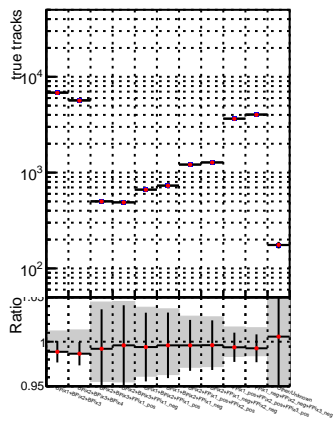

—●— SoftQCD_default
—●— SoftQCD_ckfPixelLessStep

verSet