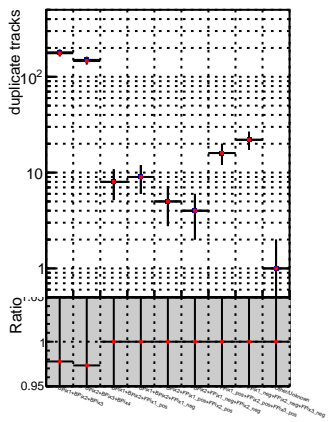

—●— SoftQCD_default
—●— SoftQCD_ckfPixelLessStep

verSet