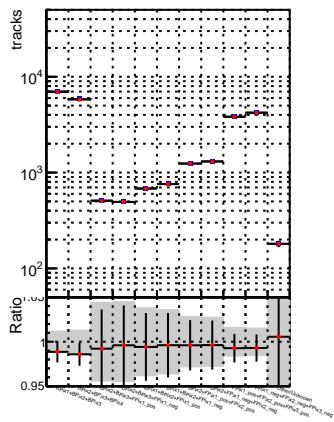

—●— SoftQCD_default
—●— SoftQCD_ckfPixelLessStep

verSet