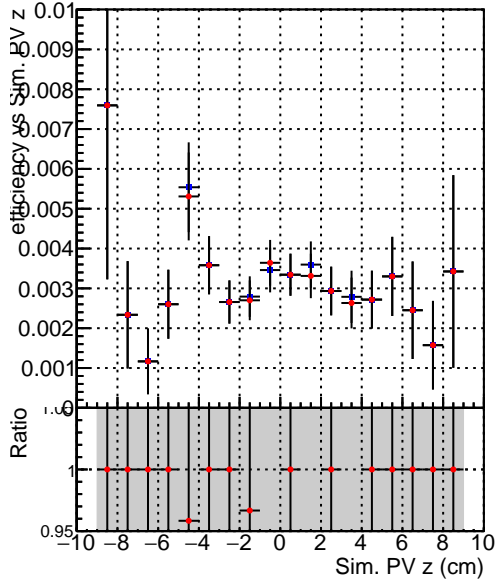

**Efficiency vs vertos****fake+duplicates vs vert r**
**Efficiency vs vert z**

- SoftQCD\_default
- SoftQCD\_ckfPixelLessStep

**Efficiency vs. sim PV z****fake+duplicates vs Sim. PV z**