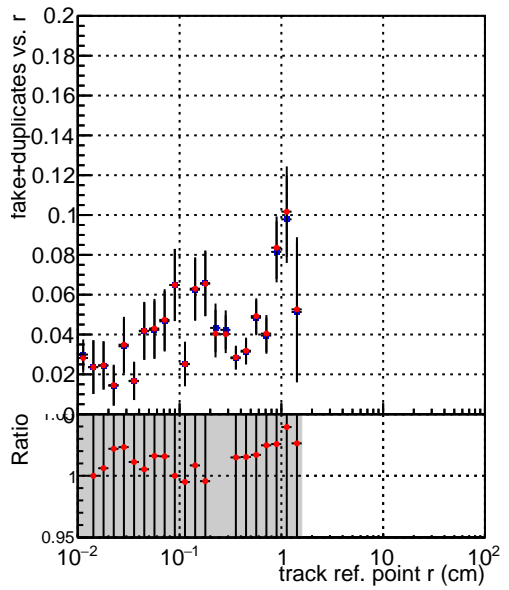

**Efficiency vs vertos****fake+duplicates vs vert r**
**Efficiency vs vert z**

- SoftQCD\_default
- SoftQCD\_ckfPixelLessStep

**Efficiency vs. sim PV z****fake+duplicates vs Sim. PV z**