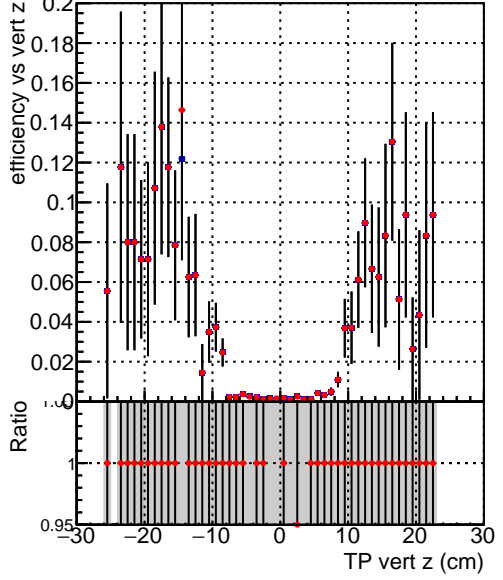

**Efficiency vs vertos****fake+duplicates vs vert r**
**Efficiency vs vert z**

- SoftQCD\_default
- SoftQCD\_ckfPixelLessStep

**Efficiency vs. sim PV z****fake+duplicates vs Sim. PV z**