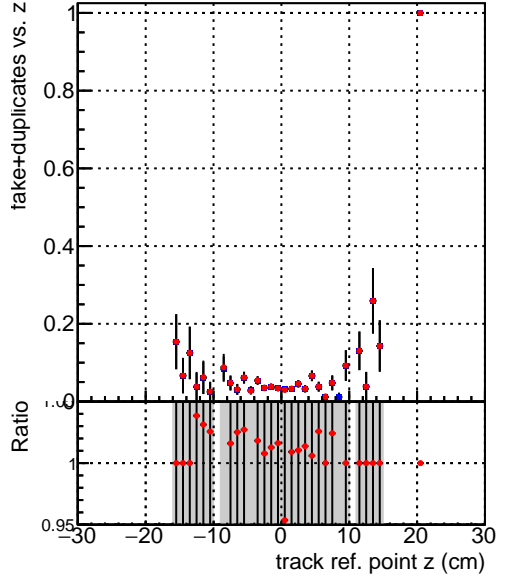

**Efficiency vs vertos****fake+duplicates vs vert r**
**Efficiency vs vert z**

- SoftQCD\_default
- SoftQCD\_ckfPixelLessStep

**Efficiency vs. sim PV z****fake+duplicates vs Sim. PV z**