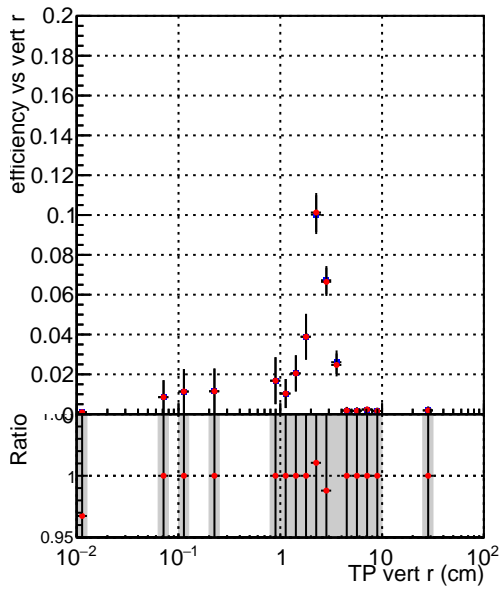

**Efficiency vs vertos****fake+duplicates vs vert r**
**Efficiency vs vert z**

- SoftQCD\_default
- SoftQCD\_ckfPixelLessStep

**Efficiency vs. sim PV z****fake+duplicates vs Sim. PV z**