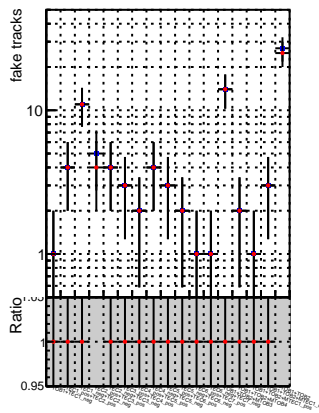

N of reco track vs. χ^2

- SoftQCD_default
- SoftQCD_ckfPixelLessStep

verSet