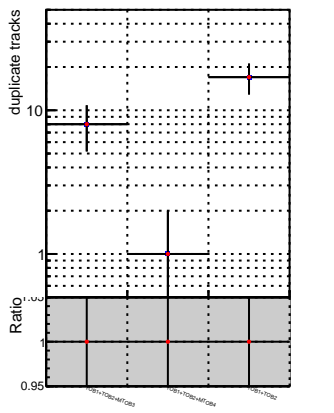

N of reco track vs. χ^2

- SoftQCD_default
- SoftQCD_ckfPixelLessStep

verSet