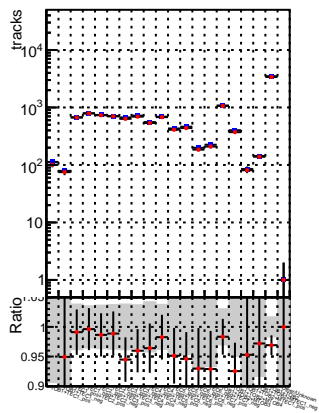

N of reco track vs. χ^2

- SoftQCD_default
- SoftQCD_ckfPixelLessStep

verSet