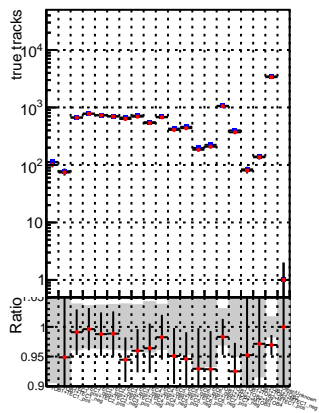

N of reco track vs. χ^2

- SoftQCD_default
- SoftQCD_ckfPixelLessStep

verSet