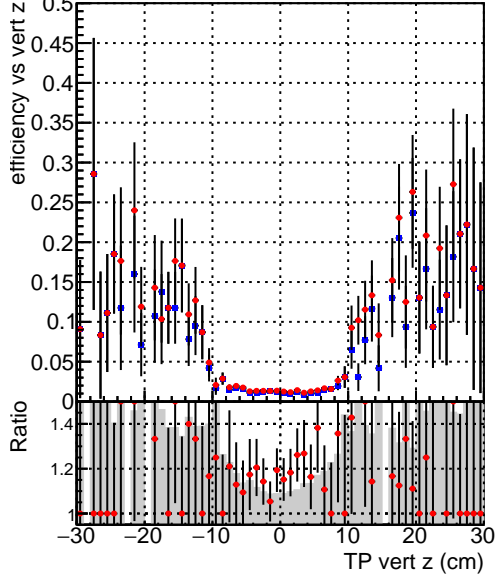

**Efficiency vs vertpos****fake+duplicates vs vert r**
**Efficiency vs vert z**  
 — SoftQCD\_default  
 — SoftQCD\_ckfPixelLessStep
**Efficiency vs. sim PV z****fake+duplicates vs Sim. PV z**