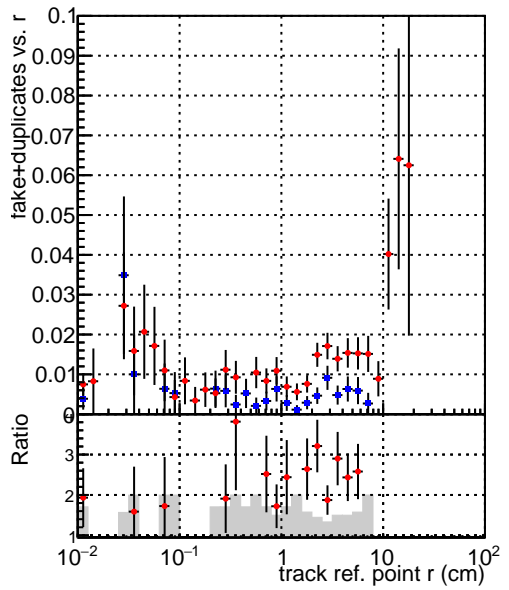

**Efficiency vs vertpos****fake+duplicates vs vert r**
**Efficiency vs vert z**  
 — SoftQCD\_default  
 — SoftQCD\_ckfPixelLessStep
**Efficiency vs. sim PV z****fake+duplicates vs Sim. PV z**