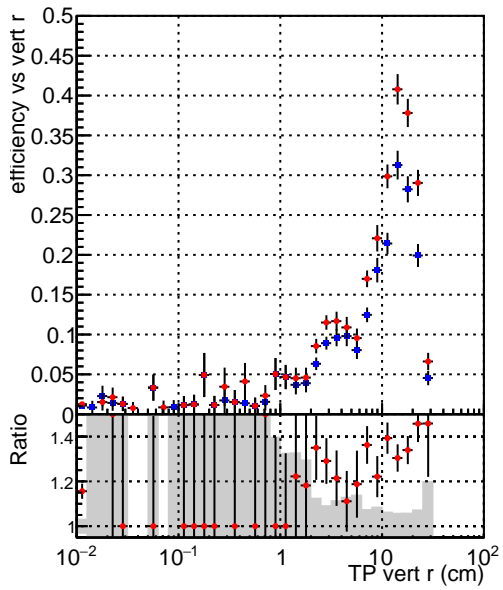

**Efficiency vs vertpos****fake+duplicates vs vert r**
**Efficiency vs vert z**  
 — SoftQCD\_default  
 — SoftQCD\_ckfPixelLessStep
**Efficiency vs. sim PV z****fake+duplicates vs Sim. PV z**