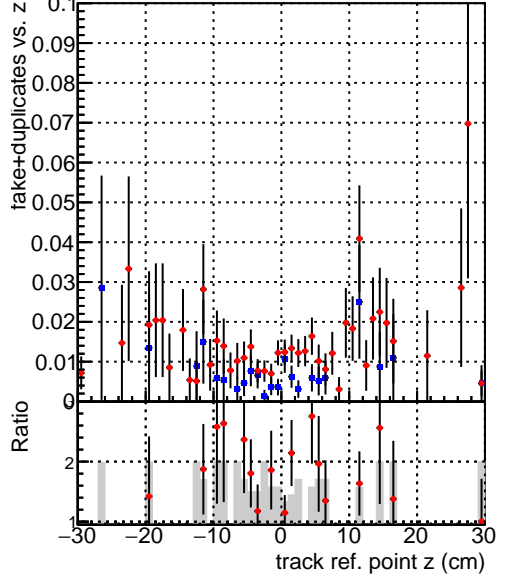

**Efficiency vs vertpos****fake+duplicates vs vert r**
**Efficiency vs vert z**  
 — SoftQCD\_default  
 — SoftQCD\_ckfPixelLessStep
**Efficiency vs. sim PV z****fake+duplicates vs Sim. PV z**