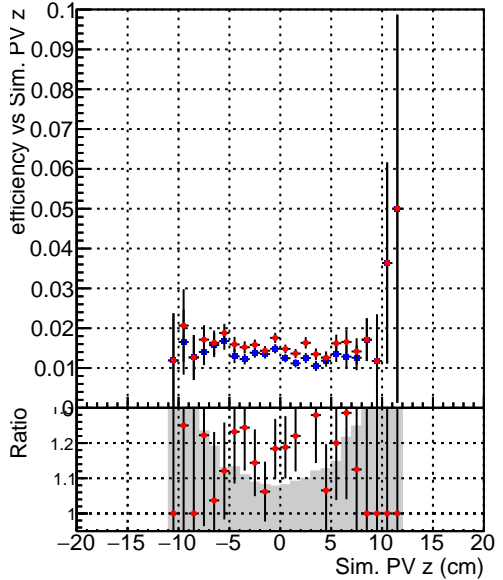

**Efficiency vs vertpos****fake+duplicates vs vert r**
**Efficiency vs vert z**  
 — SoftQCD\_default  
 — SoftQCD\_ckfPixelLessStep
**Efficiency vs. sim PV z****fake+duplicates vs Sim. PV z**