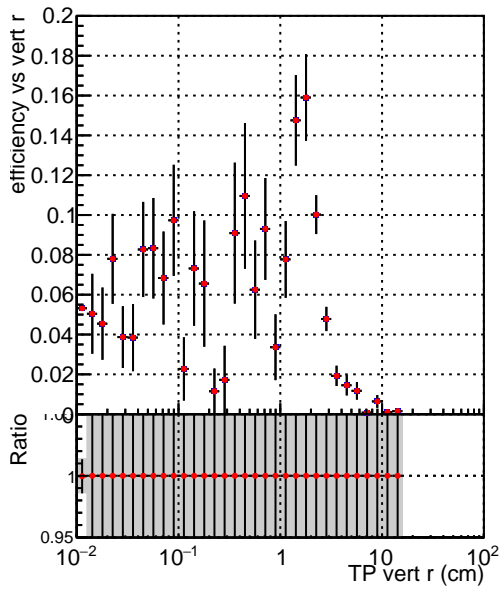

Efficiency vs vertpos**fake+duplicates vs vert r**
Efficiency vs vert z
 — SoftQCD_default
 — SoftQCD_ckfPixelLessStep
**Efficiency vs. sim PV z****fake+duplicates vs Sim. PV z**