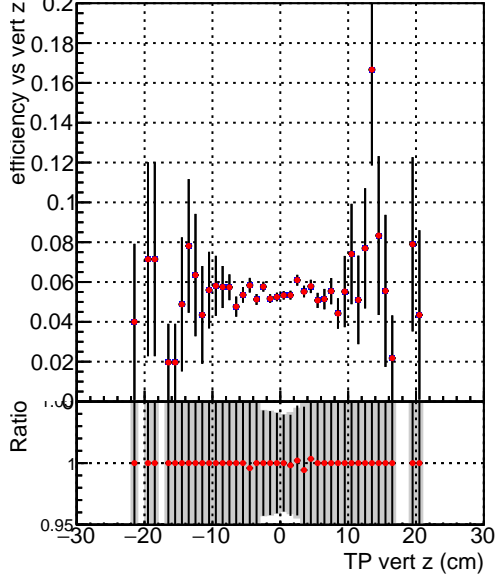

Efficiency vs vertpos**fake+duplicates vs vert r**
Efficiency vs vert z
 — SoftQCD_default
 — SoftQCD_ckfPixelLessStep
**Efficiency vs. sim PV z****fake+duplicates vs Sim. PV z**