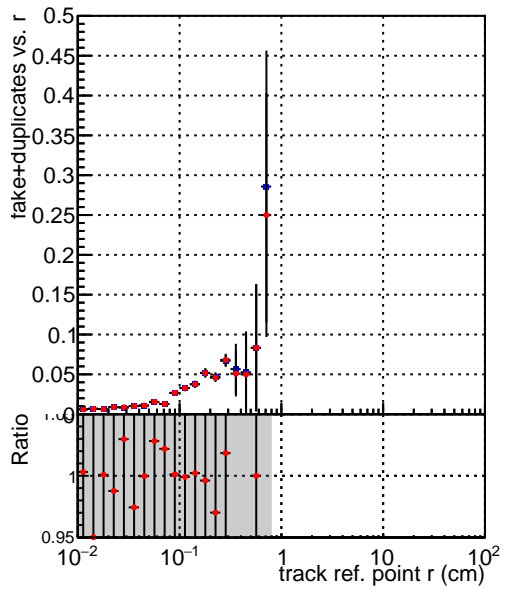

Efficiency vs vertpos**fake+duplicates vs vert r**
Efficiency vs vert z
 — SoftQCD_default
 — SoftQCD_ckfPixelLessStep
**Efficiency vs. sim PV z****fake+duplicates vs Sim. PV z**