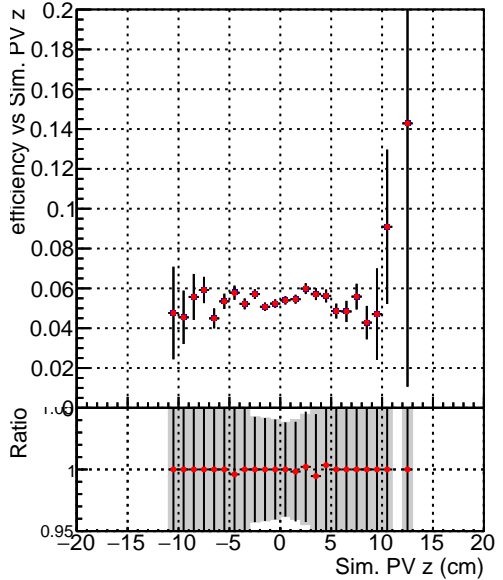

Efficiency vs vertpos**fake+duplicates vs vert r**
Efficiency vs vert z
 — SoftQCD_default
 — SoftQCD_ckfPixelLessStep
**Efficiency vs. sim PV z****fake+duplicates vs Sim. PV z**