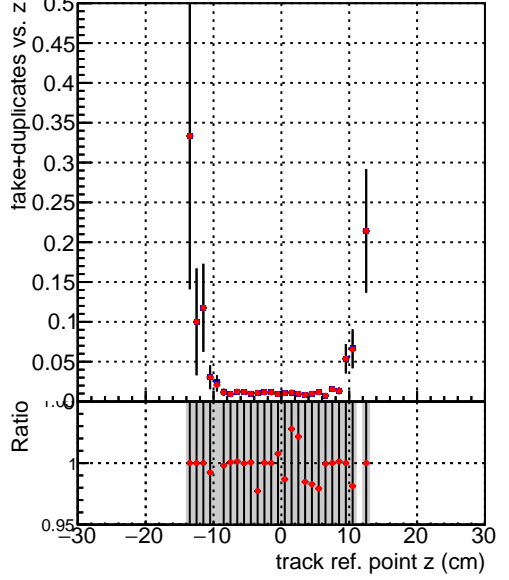

Efficiency vs vertpos**fake+duplicates vs vert r**
Efficiency vs vert z
 — SoftQCD_default
 — SoftQCD_ckfPixelLessStep
**Efficiency vs. sim PV z****fake+duplicates vs Sim. PV z**