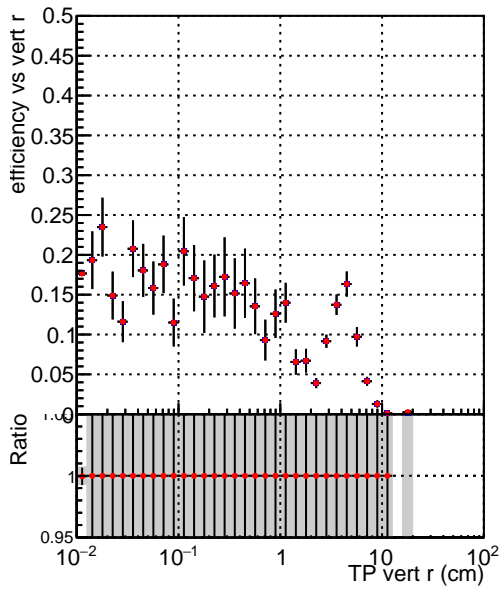

Efficiency vs vertpos**fake+duplicates vs vert r**
Efficiency vs vert z
 — SoftQCD_default
 — SoftQCD_ckfPixelLessStep
**Efficiency vs. sim PV z****fake+duplicates vs Sim. PV z**