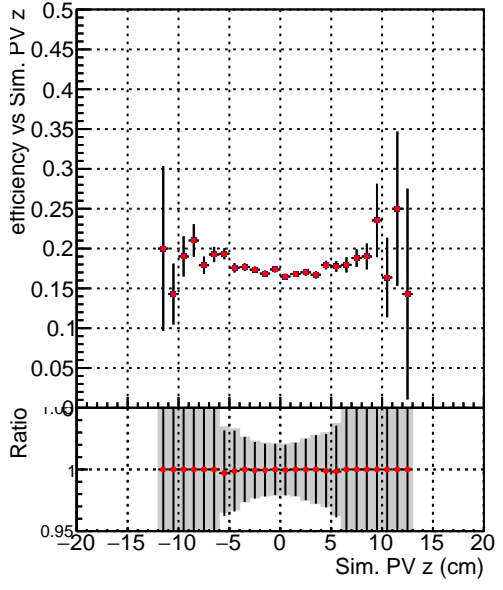

Efficiency vs vertpos**fake+duplicates vs vert r**
Efficiency vs vert z
 — SoftQCD_default
 — SoftQCD_ckfPixelLessStep
**Efficiency vs. sim PV z****fake+duplicates vs Sim. PV z**