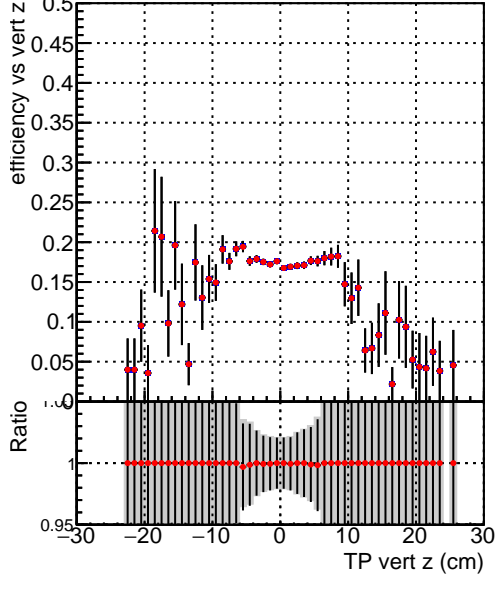

Efficiency vs vertpos**fake+duplicates vs vert r**
Efficiency vs vert z
 — SoftQCD_default
 — SoftQCD_ckfPixelLessStep
**Efficiency vs. sim PV z****fake+duplicates vs Sim. PV z**