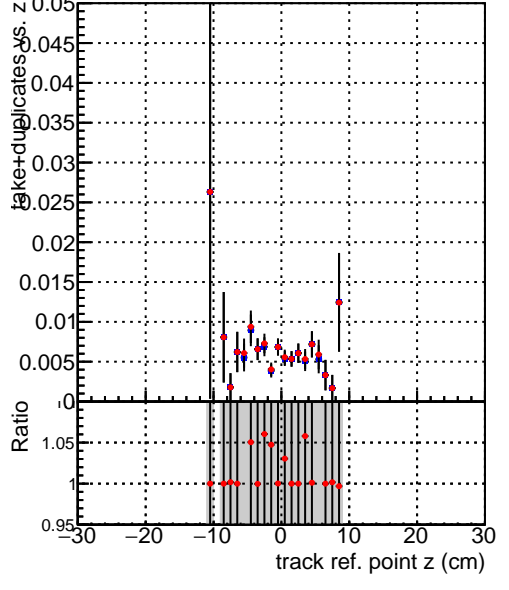

Efficiency vs vertpos**fake+duplicates vs vert r**
Efficiency vs vert z
 — SoftQCD_default
 — SoftQCD_ckfPixelLessStep
**Efficiency vs. sim PV z****fake+duplicates vs Sim. PV z**