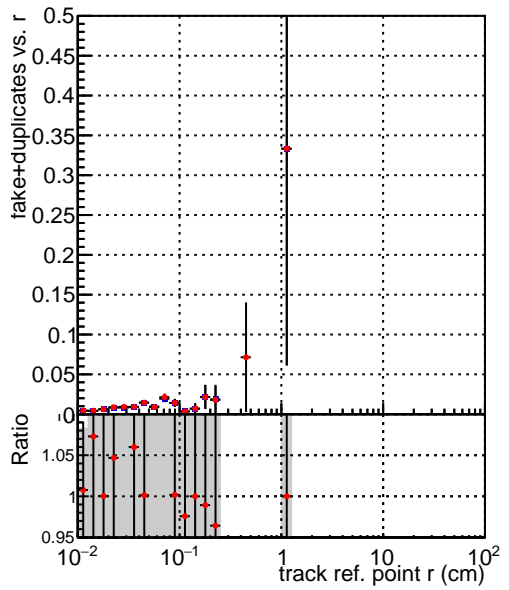

Efficiency vs vertpos**fake+duplicates vs vert r**
Efficiency vs vert z
 — SoftQCD_default
 — SoftQCD_ckfPixelLessStep
**Efficiency vs. sim PV z****fake+duplicates vs Sim. PV z**