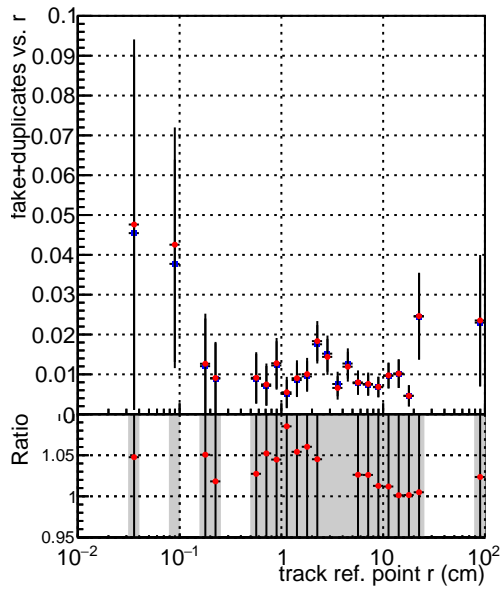

Efficiency vs vertpos**fake+duplicates vs vert r**
Efficiency vs vert z
 —●— SoftQCD_default
 —●— SoftQCD_ckfPixelLessStep
**Efficiency vs. sim PV z****fake+duplicates vs Sim. PV z**