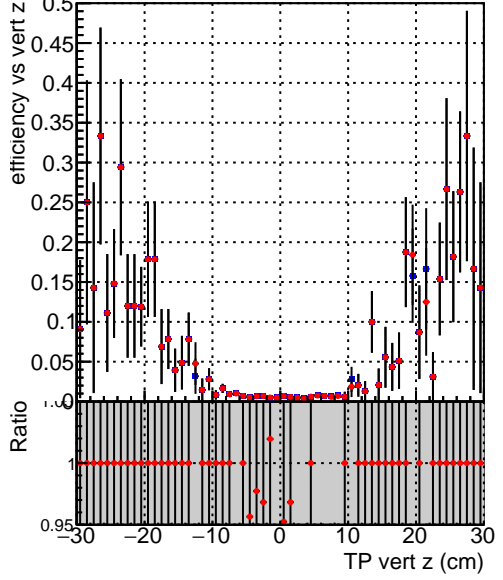

Efficiency vs vertpos**fake+duplicates vs vert r**
Efficiency vs vert z
 —●— SoftQCD_default
 —●— SoftQCD_ckfPixelLessStep
**Efficiency vs. sim PV z****fake+duplicates vs Sim. PV z**