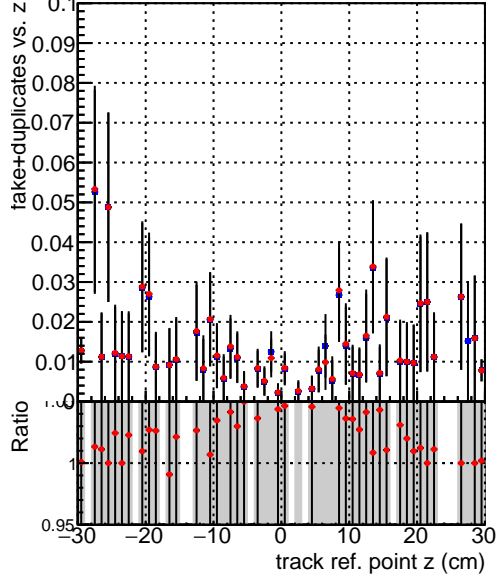

Efficiency vs vertpos**fake+duplicates vs vert r**
Efficiency vs vert z
 —●— SoftQCD_default
 —●— SoftQCD_ckfPixelLessStep
**Efficiency vs. sim PV z****fake+duplicates vs Sim. PV z**