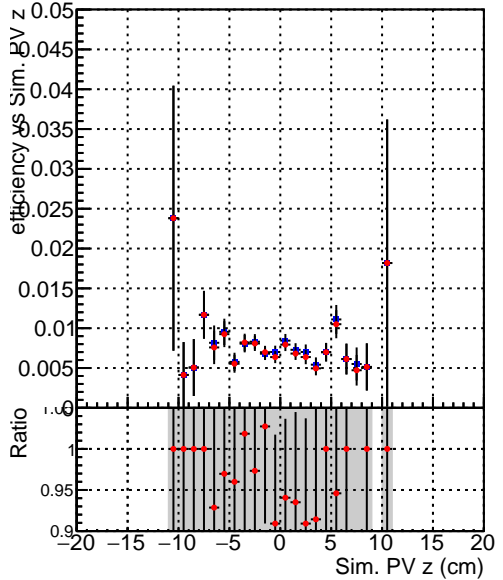

Efficiency vs vertpos**fake+duplicates vs vert r**
Efficiency vs vert z
 —●— SoftQCD_default
 —●— SoftQCD_ckfPixelLessStep
**Efficiency vs. sim PV z****fake+duplicates vs Sim. PV z**