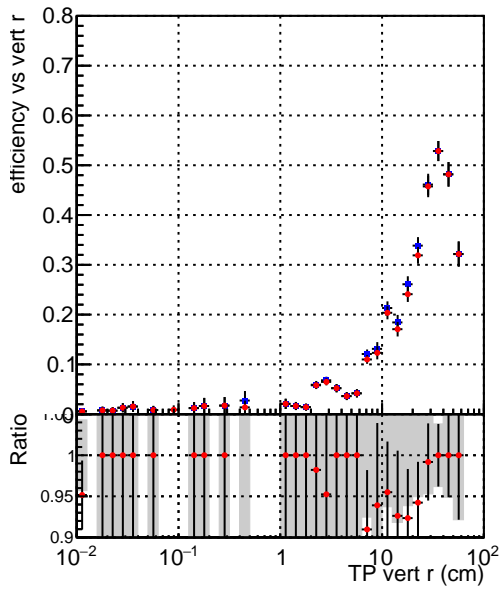

Efficiency vs vertpos**fake+duplicates vs vert r**
Efficiency vs vert z
 —●— SoftQCD_default
 —●— SoftQCD_ckfPixelLessStep
**Efficiency vs. sim PV z****fake+duplicates vs Sim. PV z**