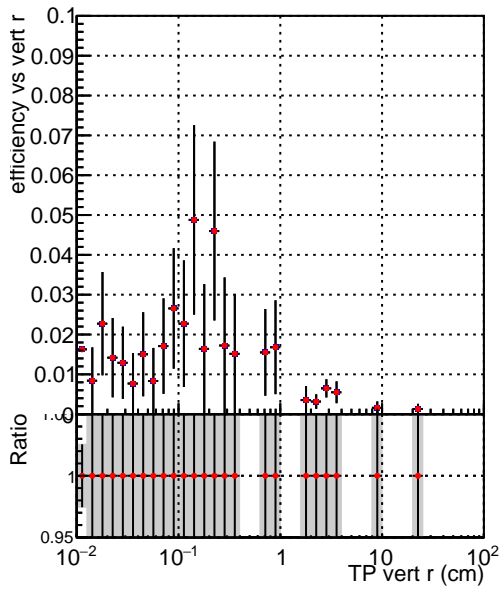

**Efficiency vs vertpos****fake+duplicates vs vert r**

Legend: **SoftQCD\_default** (blue star), **SoftQCD\_ckfPixelLessStep** (red star)

**Efficiency vs vert z****Efficiency vs. sim PV z****fake+duplicates vs Sim. PV z**