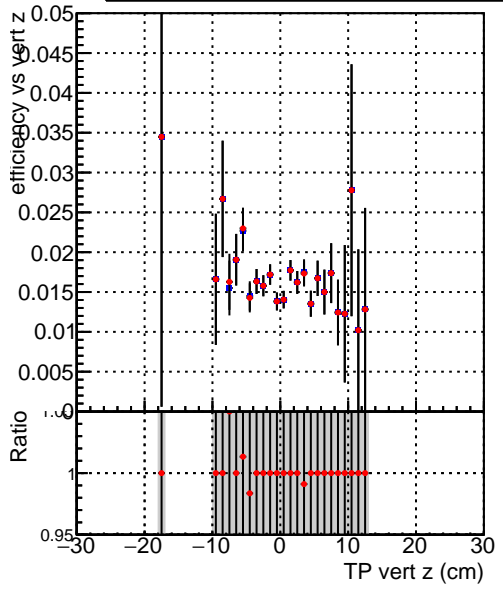

**Efficiency vs vertpos****fake+duplicates vs vert r**

Legend: **SoftQCD\_default** (blue star), **SoftQCD\_ckfPixelLessStep** (red star)

**Efficiency vs vert z****Efficiency vs. sim PV z****fake+duplicates vs Sim. PV z**