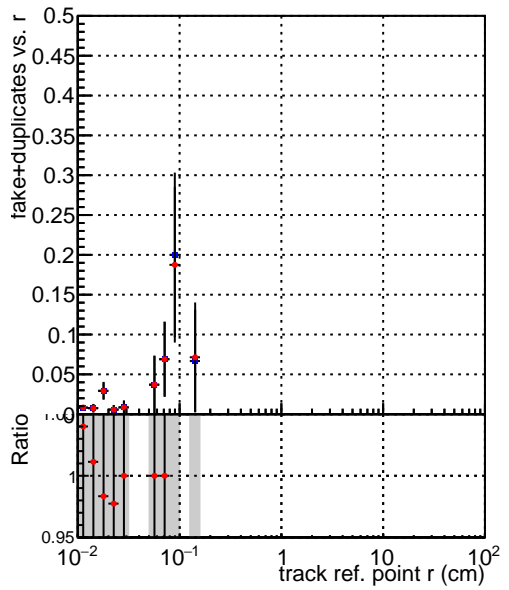

**Efficiency vs vertpos****fake+duplicates vs vert r**

Legend: **SoftQCD\_default** (blue star), **SoftQCD\_ckfPixelLessStep** (red star)

**Efficiency vs vert z****Efficiency vs. sim PV z****fake+duplicates vs Sim. PV z**