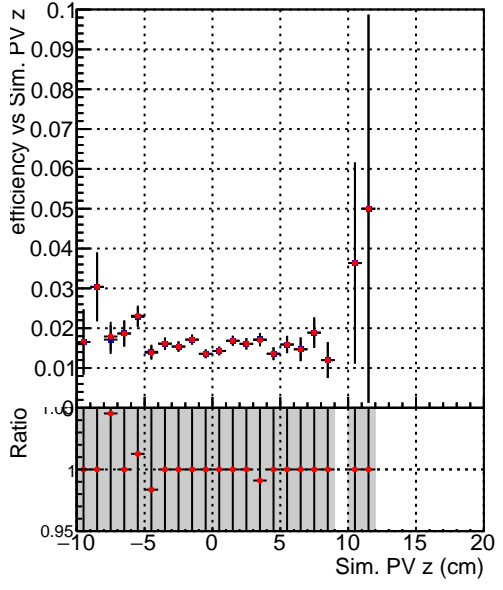

**Efficiency vs vertpos****fake+duplicates vs vert r**

Legend: **SoftQCD\_default** (blue star), **SoftQCD\_ckfPixelLessStep** (red star)

**Efficiency vs vert z****Efficiency vs. sim PV z****fake+duplicates vs Sim. PV z**