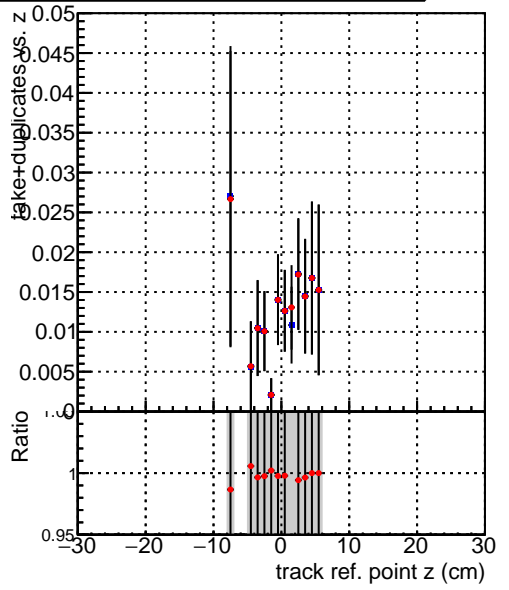

**Efficiency vs vertpos****fake+duplicates vs vert r**

Legend: **SoftQCD\_default** (blue star), **SoftQCD\_ckfPixelLessStep** (red star)

**Efficiency vs vert z****Efficiency vs. sim PV z****fake+duplicates vs Sim. PV z**