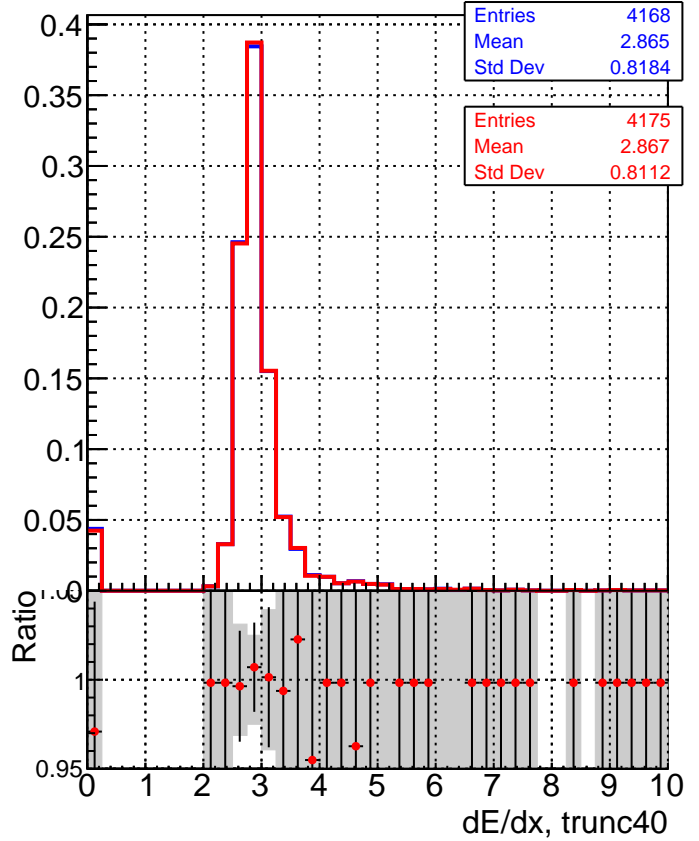

dE/dx estimator 1**dE/dx estimator 2**

■ SoftQCD_default
● SoftQCD_ckfPixelLessStep