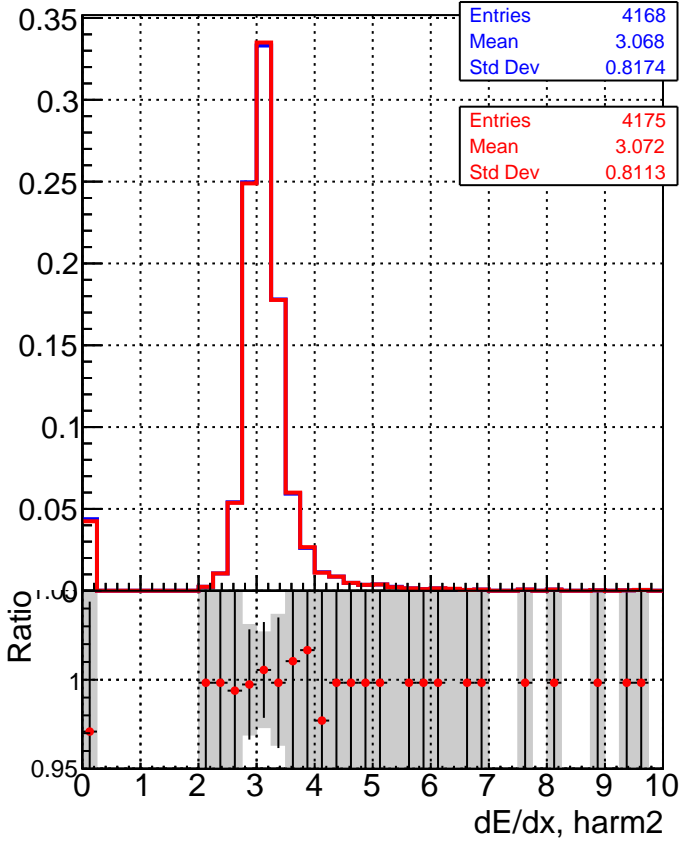

dE/dx estimator 1**dE/dx estimator 2**

■ SoftQCD_default
● SoftQCD_ckfPixelLessStep