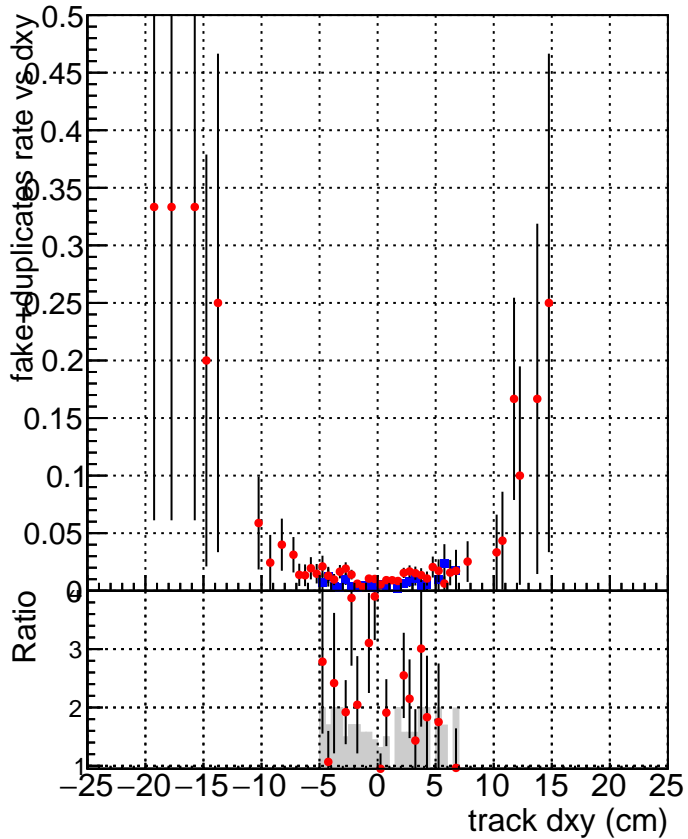

**Efficiency vs Dxy****fake+duplicates vs dxy****Efficiency vs Dz**

■ SoftQCD\_default  
● SoftQCD\_ckfPixelLessStep