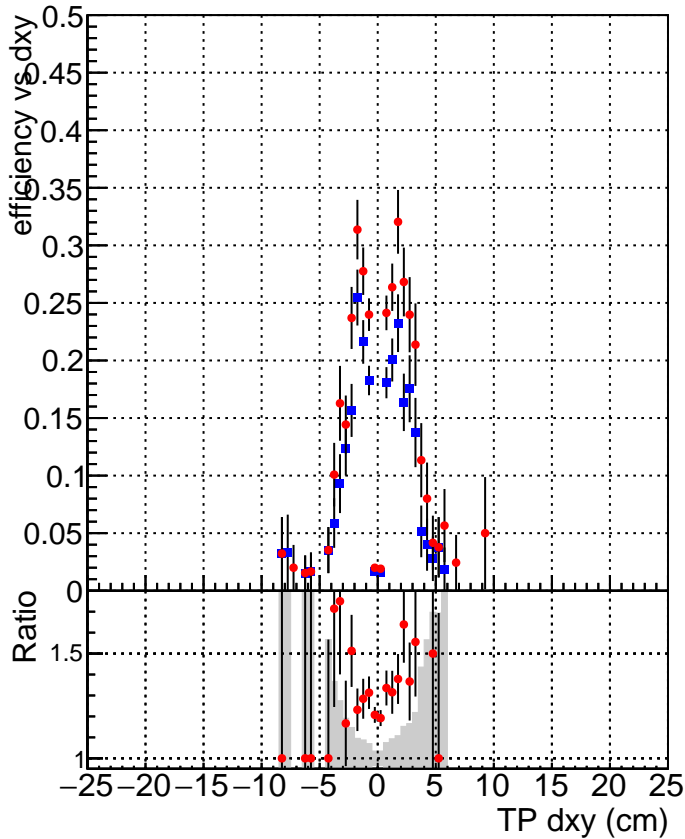

**Efficiency vs Dxy****fake+duplicates vs dxy****Efficiency vs Dz**

■ SoftQCD\_default  
● SoftQCD\_ckfPixelLessStep