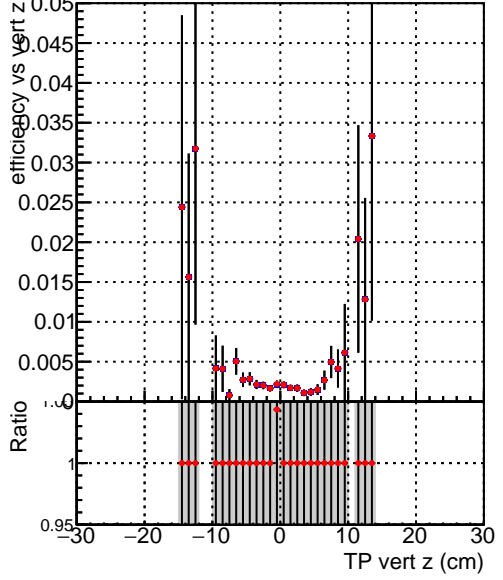

Efficiency vs vertpos**fake+duplicates vs vert r**
Efficiency vs vert z
 — SoftQCD_default
 — SoftQCD_ckfPixelLessStep
**Efficiency vs. sim PV z****fake+duplicates vs Sim. PV z**