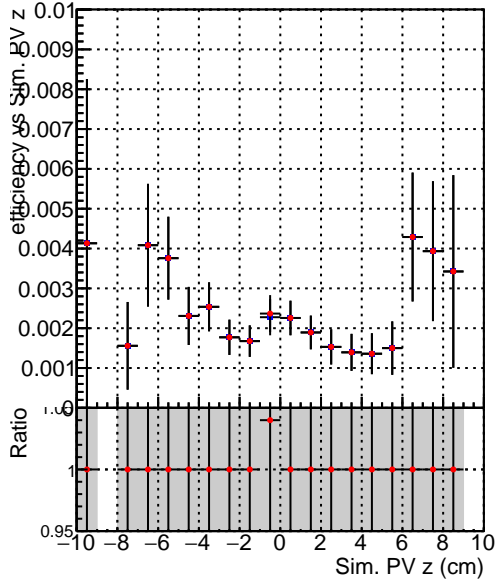

Efficiency vs vertpos**fake+duplicates vs vert r**
Efficiency vs vert z
 — SoftQCD_default
 — SoftQCD_ckfPixelLessStep
**Efficiency vs. sim PV z****fake+duplicates vs Sim. PV z**