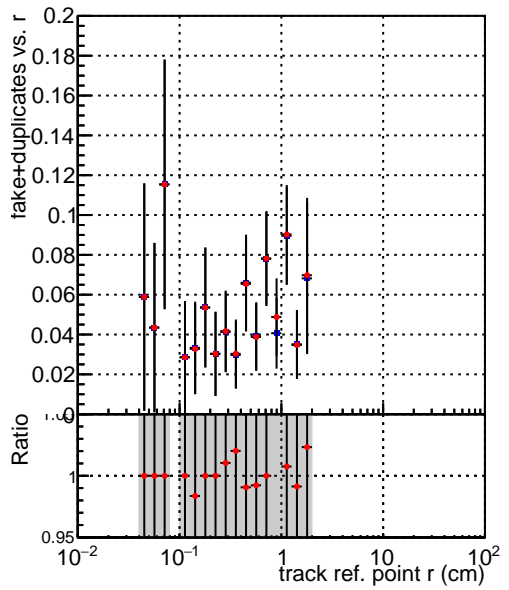

Efficiency vs vertpos**fake+duplicates vs vert r**
Efficiency vs vert z
 — SoftQCD_default
 — SoftQCD_ckfPixelLessStep
**Efficiency vs. sim PV z****fake+duplicates vs Sim. PV z**