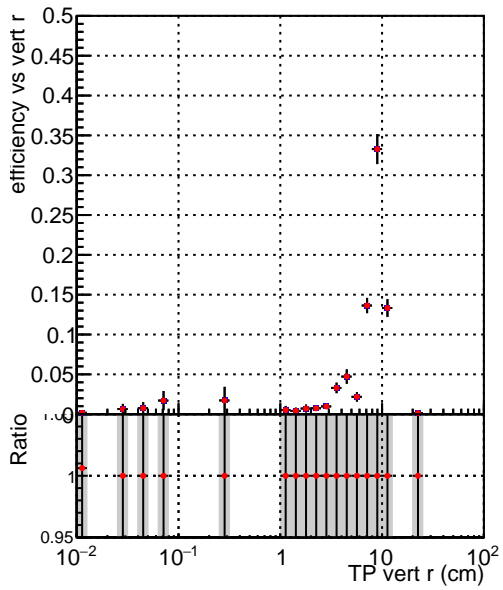

Efficiency vs vertpos**fake+duplicates vs vert r**
Efficiency vs vert z
 — SoftQCD_default
 — SoftQCD_ckfPixelLessStep
**Efficiency vs. sim PV z****fake+duplicates vs Sim. PV z**