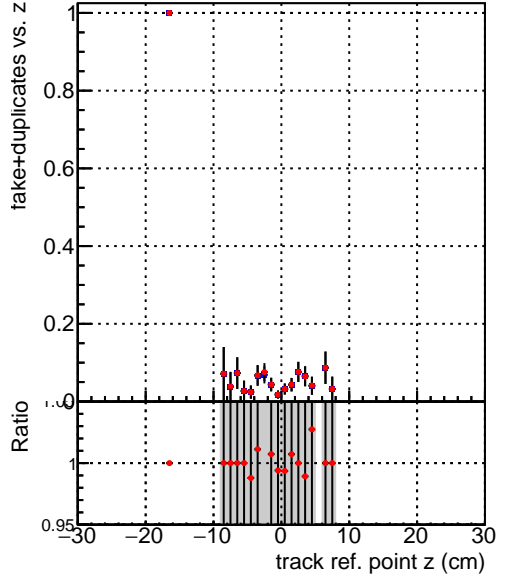

Efficiency vs vertpos**fake+duplicates vs vert r**
Efficiency vs vert z
 — SoftQCD_default
 — SoftQCD_ckfPixelLessStep
**Efficiency vs. sim PV z****fake+duplicates vs Sim. PV z**