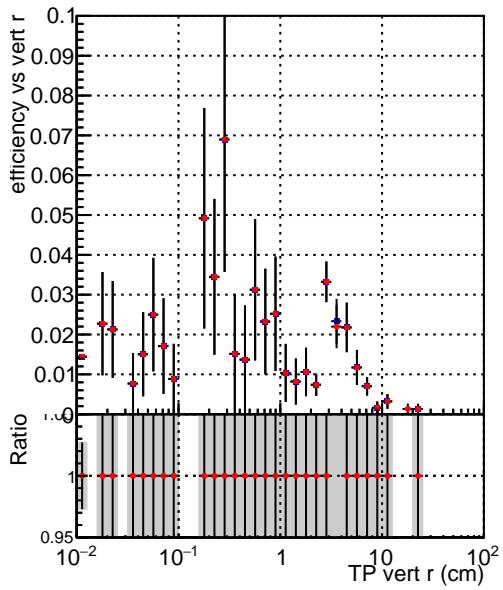

Efficiency vs vertpos**fake+duplicates vs vert r**
Efficiency vs vert z

- SoftQCD_default
- SoftQCD_ckfPixelLessStep

**Efficiency vs. sim PV z****fake+duplicates vs Sim. PV z**