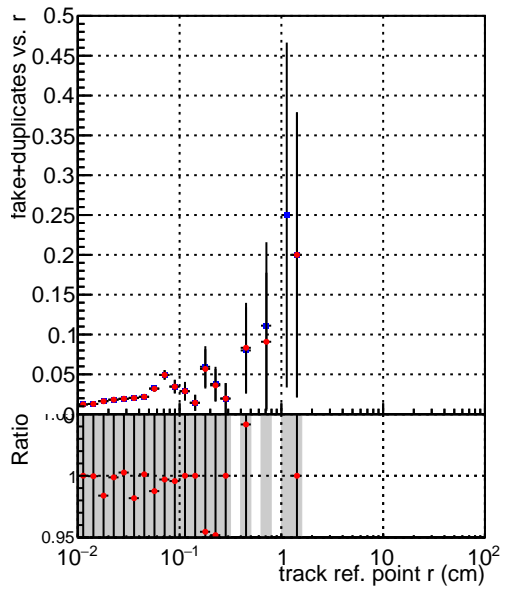

Efficiency vs vertpos**fake+duplicates vs vert r**
Efficiency vs vert z

- SoftQCD_default
- SoftQCD_ckfPixelLessStep

**Efficiency vs. sim PV z****fake+duplicates vs Sim. PV z**