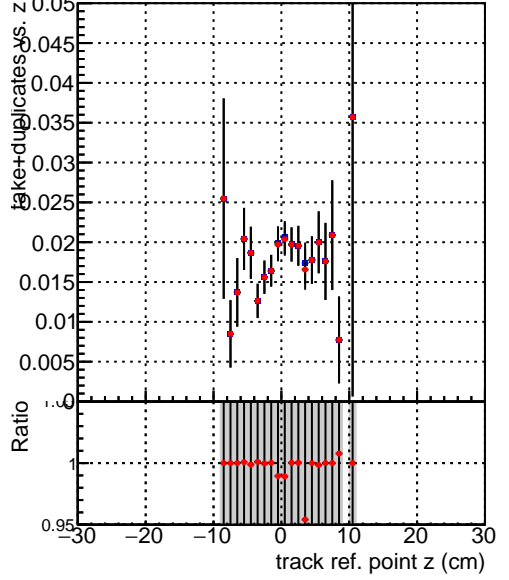

Efficiency vs vertpos**fake+duplicates vs vert r**
Efficiency vs vert z

- SoftQCD_default
- SoftQCD_ckfPixelLessStep

**Efficiency vs. sim PV z****fake+duplicates vs Sim. PV z**