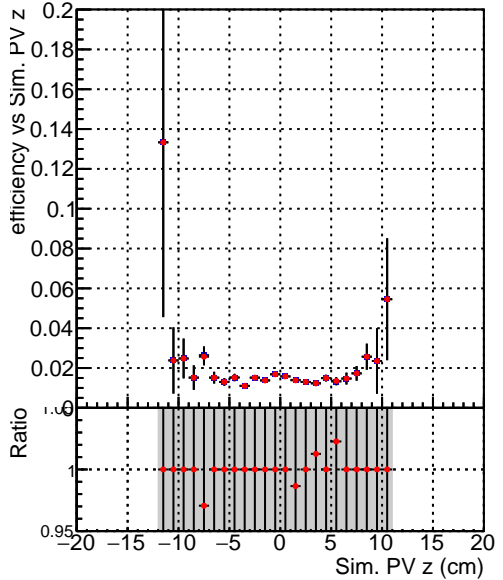

Efficiency vs vertpos**fake+duplicates vs vert r**
Efficiency vs vert z

- SoftQCD_default
- SoftQCD_ckfPixelLessStep

**Efficiency vs. sim PV z****fake+duplicates vs Sim. PV z**