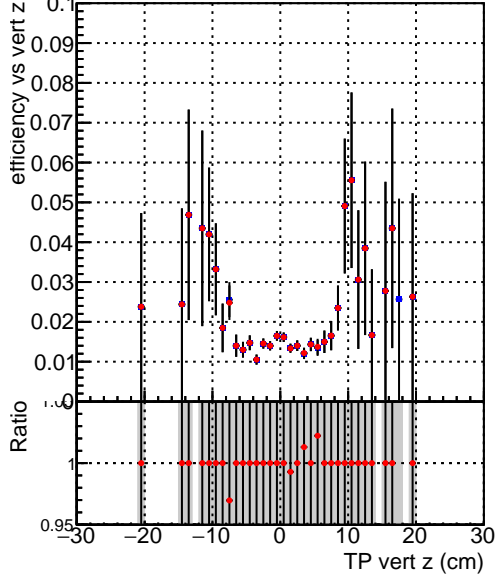

Efficiency vs vertpos**fake+duplicates vs vert r**
Efficiency vs vert z

- SoftQCD_default
- SoftQCD_ckfPixelLessStep

**Efficiency vs. sim PV z****fake+duplicates vs Sim. PV z**