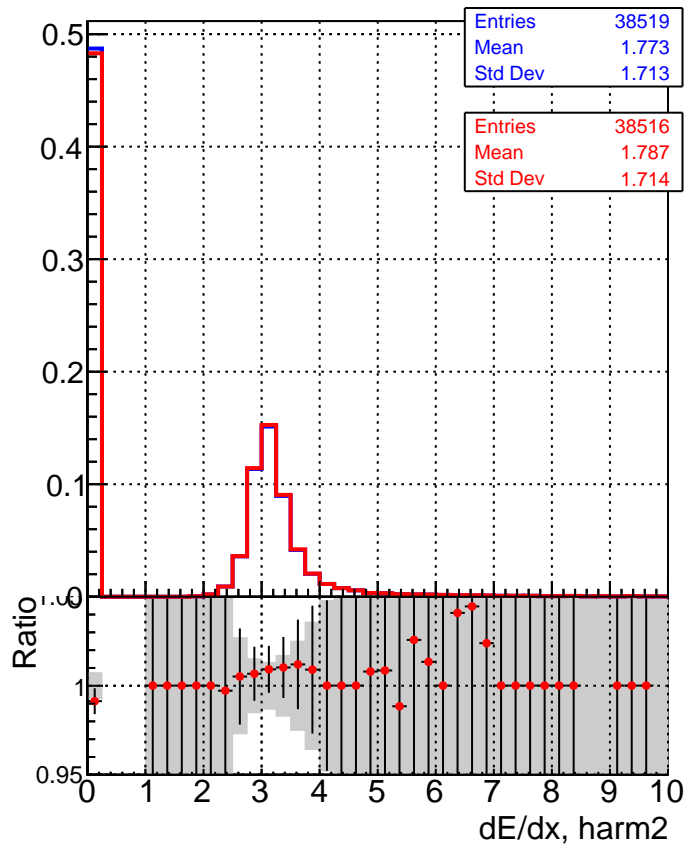

dE/dx estimator 1**dE/dx estimator 2**

■ SoftQCD_default
● SoftQCD_ckfPixelLessStep