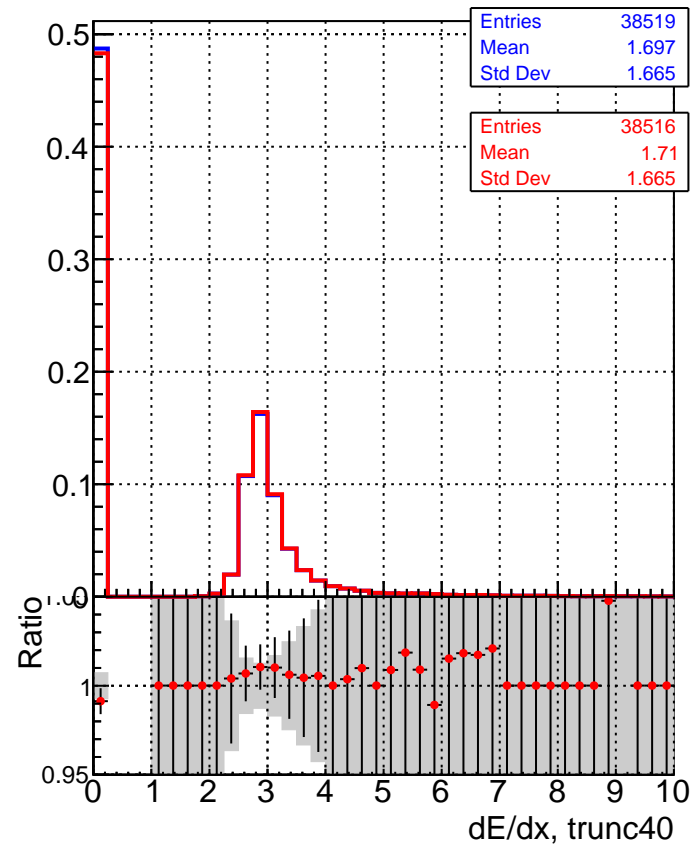

dE/dx estimator 1**dE/dx estimator 2**

■ SoftQCD_default
● SoftQCD_ckfPixelLessStep