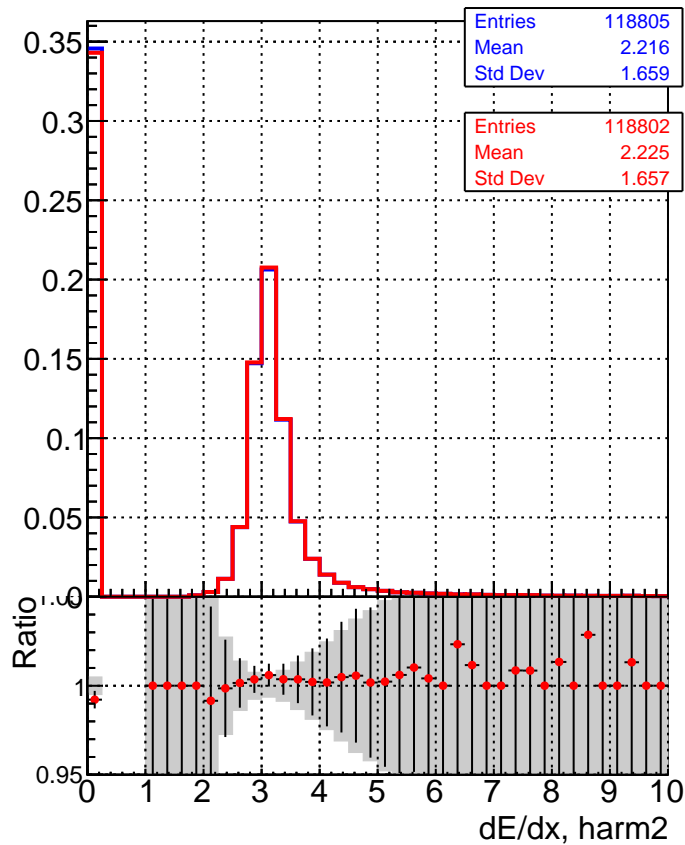

dE/dx estimator 1**dE/dx estimator 2**

■ SoftQCD_default
● SoftQCD_ckfPixelLessStep