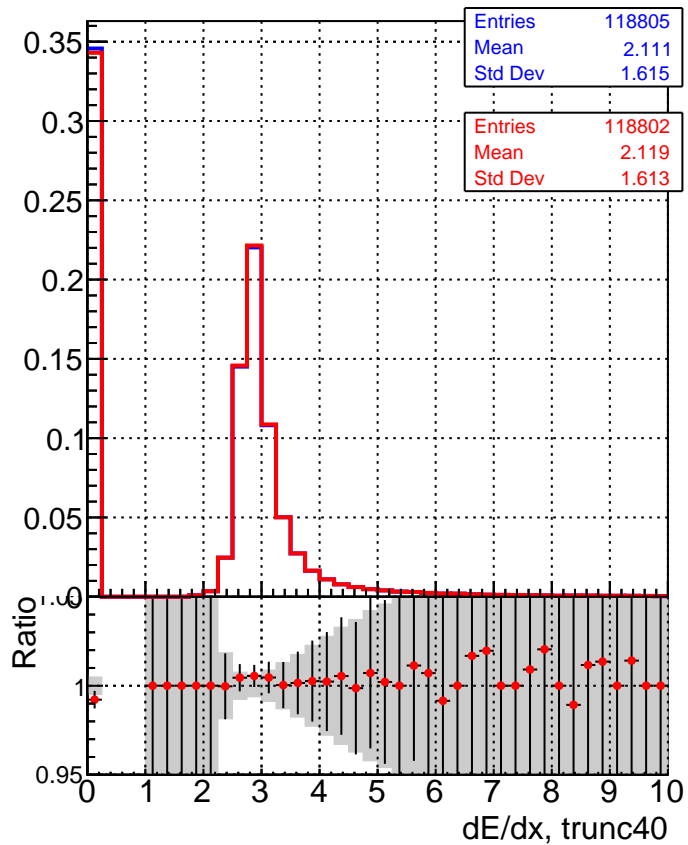

dE/dx estimator 1**dE/dx estimator 2**

■ SoftQCD_default
● SoftQCD_ckfPixelLessStep