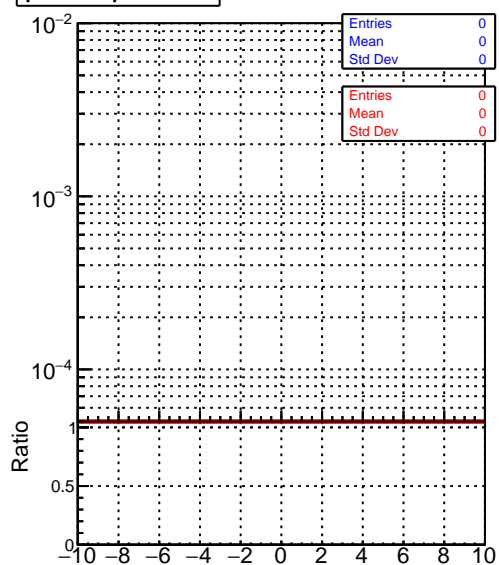

**pull of  $p_t$** **pull of qoverp parameter**

— SoftQCD\_default  
 — SoftQCD\_ckfPixelLessStep

**pull of  $\phi$  parameter****pull of  $\theta$  parameter****pull of dxy parameter****pull of dz parameter**