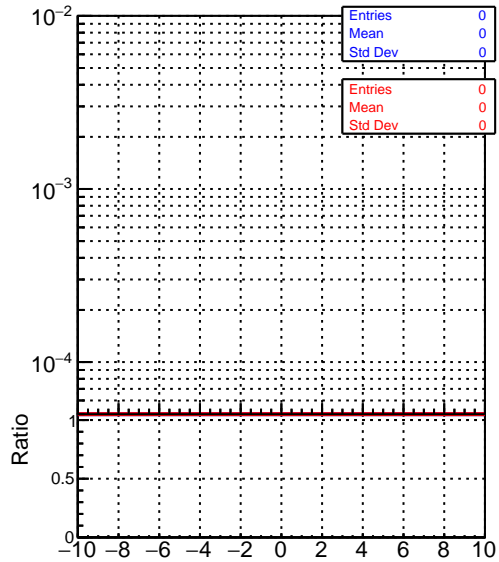

**pull of  $p_t$** **pull of qoverp parameter**

— SoftQCD\_default  
 — SoftQCD\_ckfPixelLessStep

**pull of  $\phi$  parameter****pull of  $\theta$  parameter****pull of dxy parameter****pull of dz parameter**