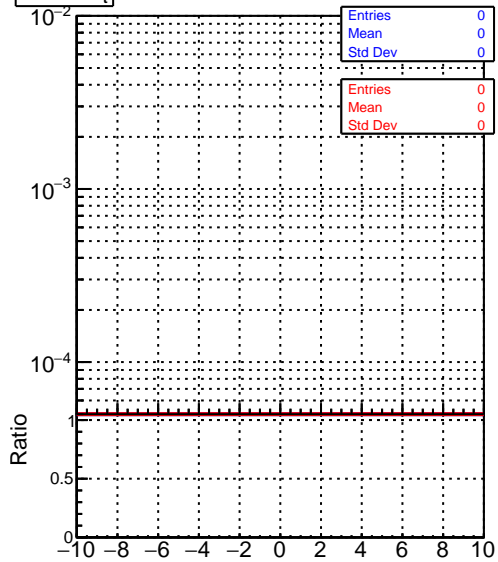

**pull of  $p_t$** **pull of qoverp parameter**

— SoftQCD\_default  
 — SoftQCD\_ckfPixelLessStep

**pull of  $\phi$  parameter****pull of  $\theta$  parameter****pull of dxy parameter****pull of dz parameter**