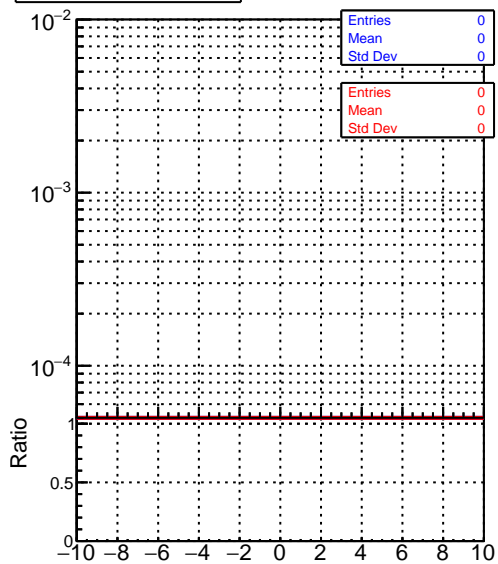

**pull of  $p_t$** **pull of qoverp parameter**

— SoftQCD\_default  
 — SoftQCD\_ckfPixelLessStep

**pull of  $\phi$  parameter****pull of  $\theta$  parameter****pull of dxy parameter****pull of dz parameter**