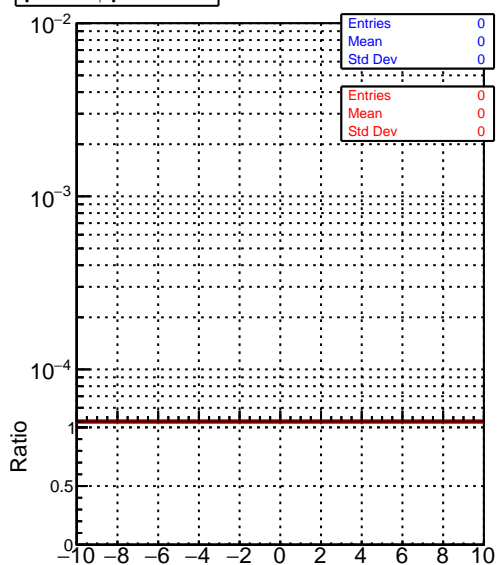

**pull of  $p_t$** **pull of qoverp parameter**

— SoftQCD\_default  
 — SoftQCD\_ckfPixelLessStep

**pull of  $\phi$  parameter****pull of  $\theta$  parameter****pull of dxy parameter****pull of dz parameter**