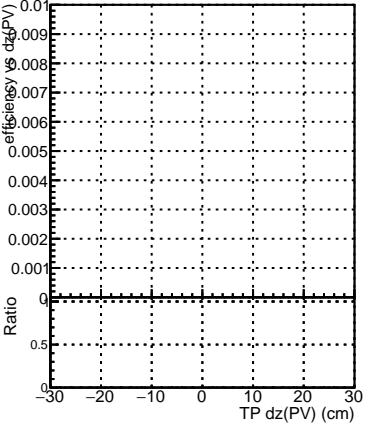

**Efficiency vs Dxy(PV)****fake+duplicates vs dxy(PV)**
**Efficiency vs Dxy(PV)**  
 SoftQCD\_default  
 SoftQCD\_ckfPixelLessStep
**Efficiency vs Dz(PV)****fake+duplicates vs dz(PV)****Efficiency vs Dz(PV)****fake+duplicates vs dz(PV)**