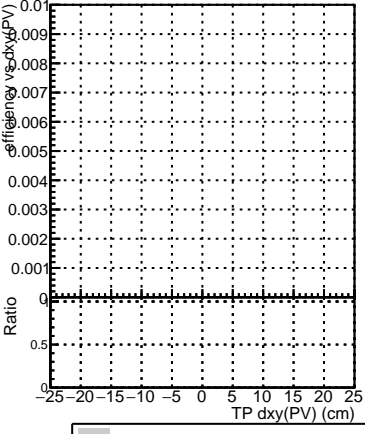

**Efficiency vs Dxy(PV)****fake+duplicates vs dxy(PV)**
**Efficiency vs Dxy(PV)**  
 SoftQCD\_default  
 SoftQCD\_ckfPixelLessStep
**Efficiency vs Dz(PV)****fake+duplicates vs dz(PV)****Efficiency vs Dz(PV)****fake+duplicates vs dz(PV)**