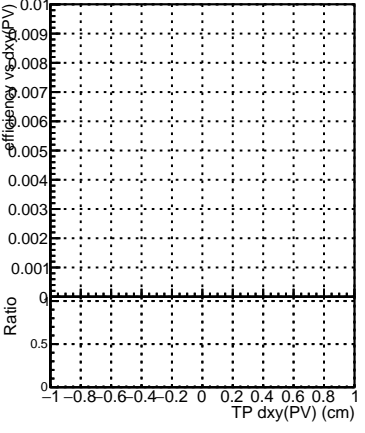

**Efficiency vs Dxy(PV)****fake+duplicates vs dxy(PV)**
**Efficiency vs Dxy(PV)**  
 SoftQCD\_default  
 SoftQCD\_ckfPixelLessStep
**Efficiency vs Dz(PV)****fake+duplicates vs dz(PV)****Efficiency vs Dz(PV)****fake+duplicates vs dz(PV)**