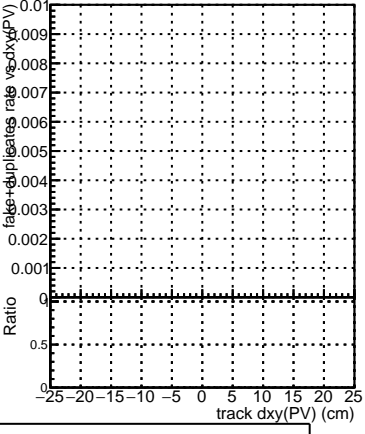

**Efficiency vs Dxy(PV)****fake+duplicates vs dxy(PV)**
**Efficiency vs Dxy(PV)**  
 SoftQCD\_default  
 SoftQCD\_ckfPixelLessStep
**Efficiency vs Dz(PV)****fake+duplicates vs dz(PV)****Efficiency vs Dz(PV)****fake+duplicates vs dz(PV)**