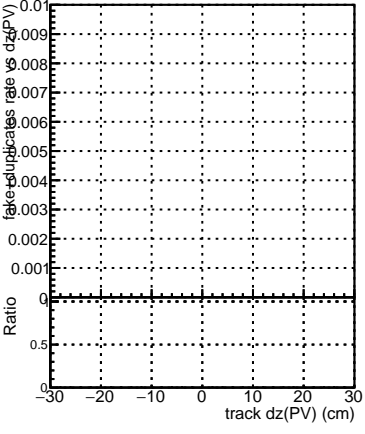

**Efficiency vs Dxy(PV)****fake+duplicates vs dxy(PV)**
**Efficiency vs Dxy(PV)**  
 SoftQCD\_default  
 SoftQCD\_ckfPixelLessStep
**Efficiency vs Dz(PV)****fake+duplicates vs dz(PV)****Efficiency vs Dz(PV)****fake+duplicates vs dz(PV)**