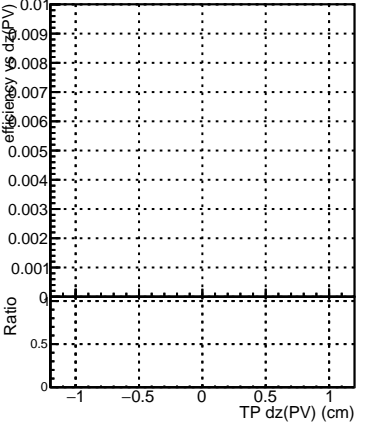

**Efficiency vs Dxy(PV)****fake+duplicates vs dxy(PV)**
**Efficiency vs Dxy(PV)**  
 SoftQCD\_default  
 SoftQCD\_ckfPixelLessStep
**Efficiency vs Dz(PV)****fake+duplicates vs dz(PV)****Efficiency vs Dz(PV)****fake+duplicates vs dz(PV)**