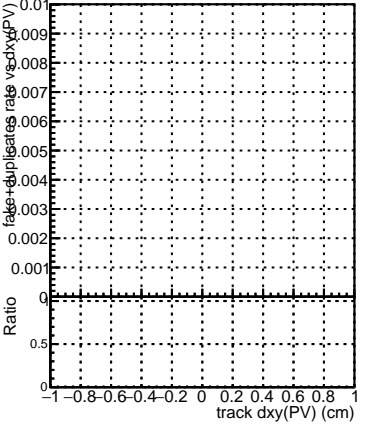

**Efficiency vs Dxy(PV)****fake+duplicates vs dxy(PV)**
**Efficiency vs Dxy(PV)**  
 SoftQCD\_default  
 SoftQCD\_ckfPixelLessStep
**Efficiency vs Dz(PV)****fake+duplicates vs dz(PV)****Efficiency vs Dz(PV)****fake+duplicates vs dz(PV)**