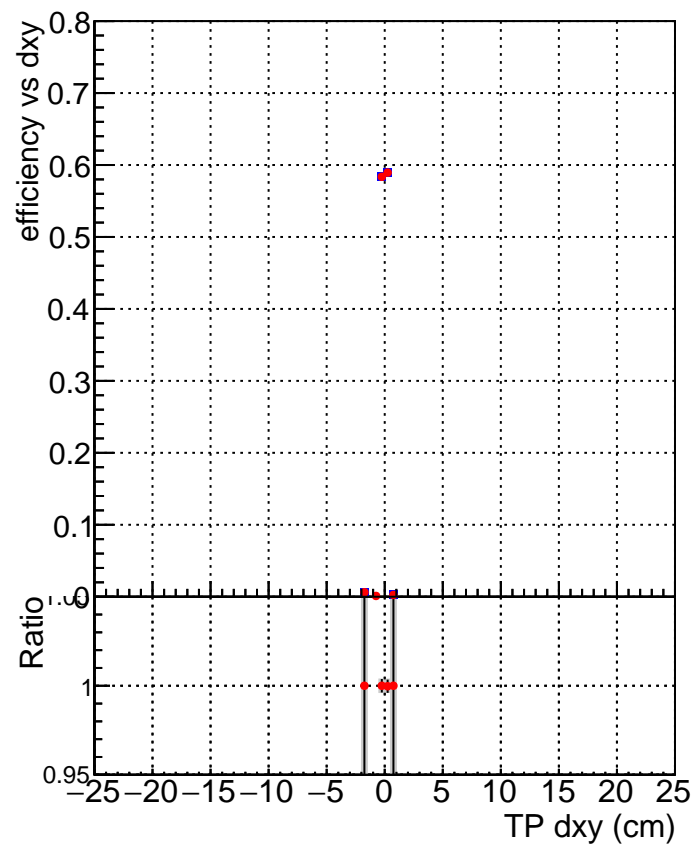

**Efficiency vs Dxy**

**fake+duplicates vs dxy**

**Efficiency vs Dz**

■ SoftQCD\_default  
■ SoftQCD\_ckfPixelLessStep