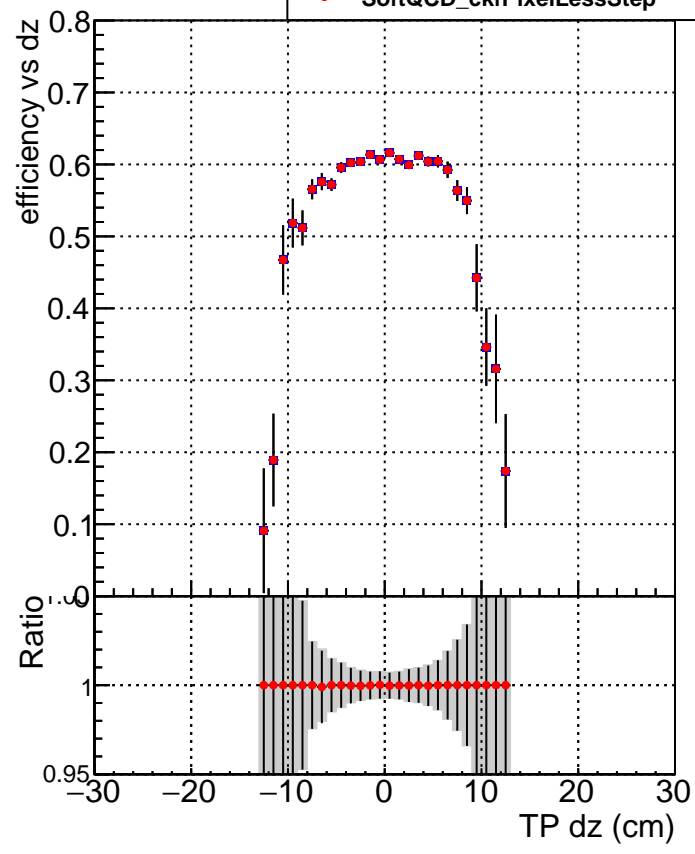

**Efficiency vs Dxy**

**fake+duplicates vs dxy**

**Efficiency vs Dz**

■ SoftQCD\_default  
■ SoftQCD\_ckfPixelLessStep