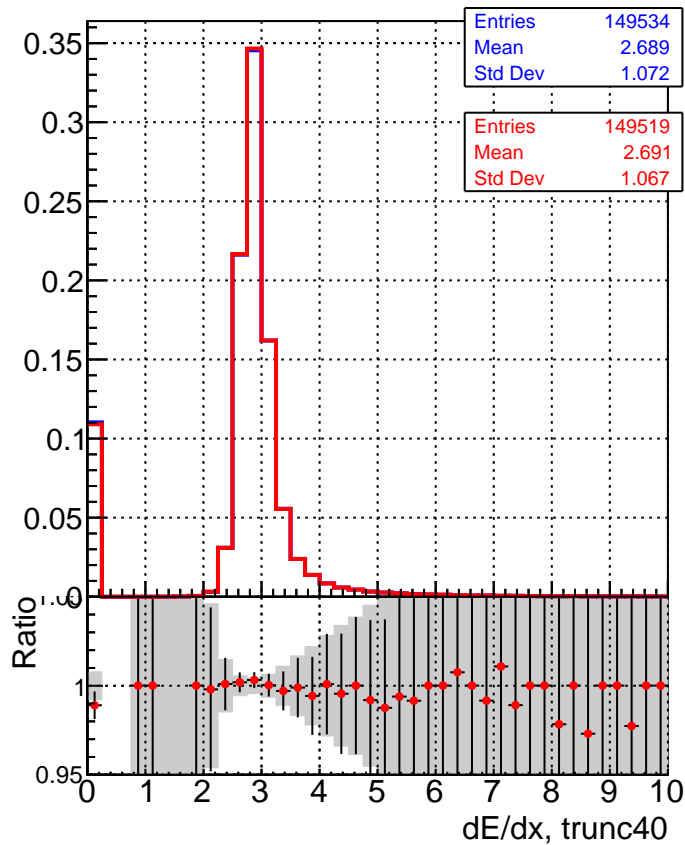

dE/dx estimator 1**dE/dx estimator 2**

— SoftQCD_default
 — SoftQCD_ckfPixelLessStep