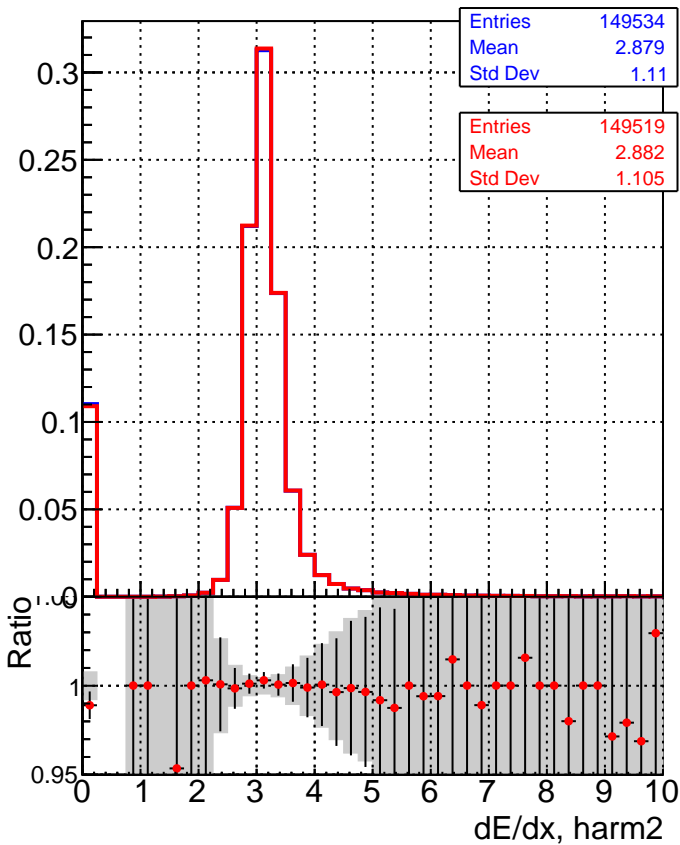

dE/dx estimator 1**dE/dx estimator 2**

— SoftQCD_default
 — SoftQCD_ckfPixelLessStep