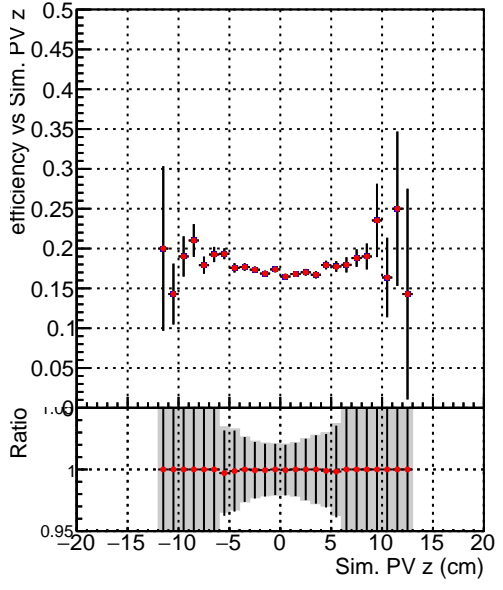

Efficiency vs vertos**fake+duplicates vs vert r**
Efficiency vs vert z
 — SoftQCD_default
 — SoftQCD_ckfPixelLessStep
**Efficiency vs. sim PV z****fake+duplicates vs Sim. PV z**