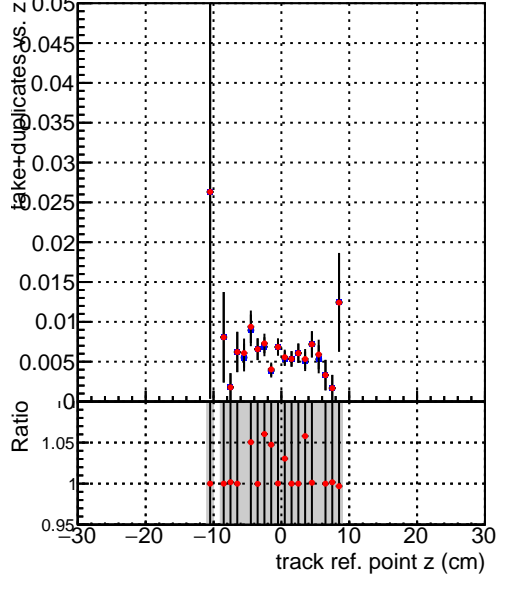

Efficiency vs vertos**fake+duplicates vs vert r**
Efficiency vs vert z
 — SoftQCD_default
 — SoftQCD_ckfPixelLessStep
**Efficiency vs. sim PV z****fake+duplicates vs Sim. PV z**