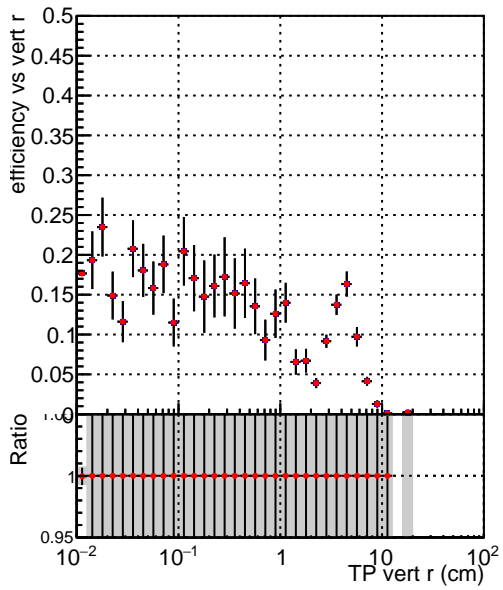

Efficiency vs vertos**fake+duplicates vs vert r**
Efficiency vs vert z
 — SoftQCD_default
 — SoftQCD_ckfPixelLessStep
**Efficiency vs. sim PV z****fake+duplicates vs Sim. PV z**