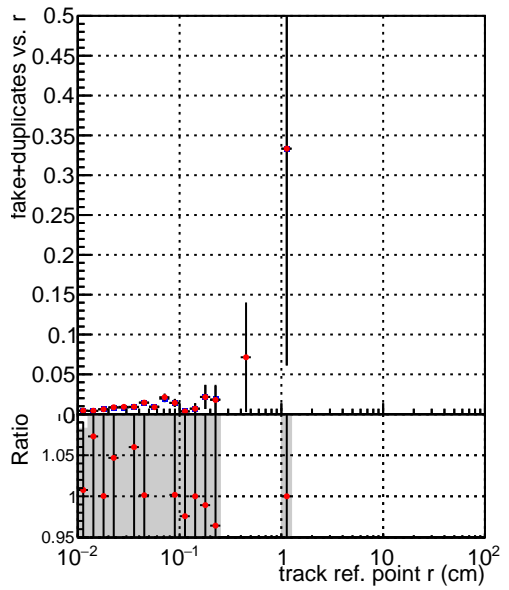

Efficiency vs vertos**fake+duplicates vs vert r**
Efficiency vs vert z
 — SoftQCD_default
 — SoftQCD_ckfPixelLessStep
**Efficiency vs. sim PV z****fake+duplicates vs Sim. PV z**