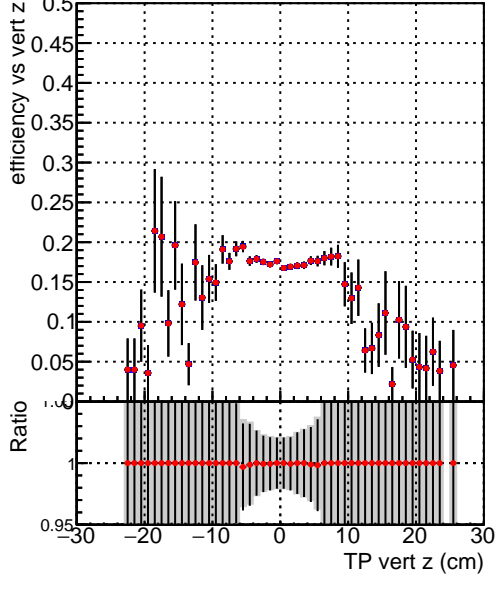

Efficiency vs vertos**fake+duplicates vs vert r**
Efficiency vs vert z
 — SoftQCD_default
 — SoftQCD_ckfPixelLessStep
**Efficiency vs. sim PV z****fake+duplicates vs Sim. PV z**