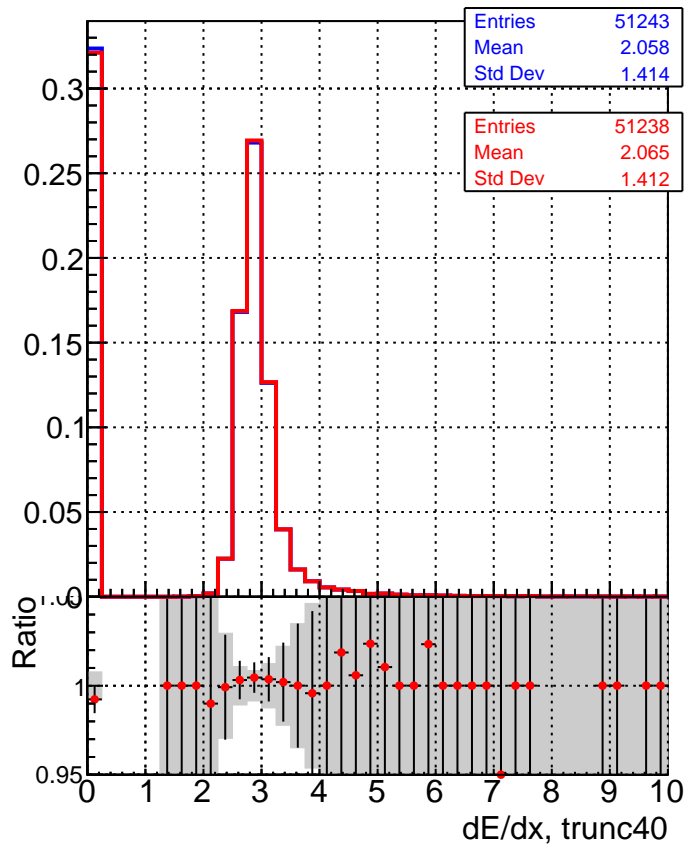

dE/dx estimator 1**dE/dx estimator 2**

■ SoftQCD_default
● SoftQCD_ckfPixelLessStep