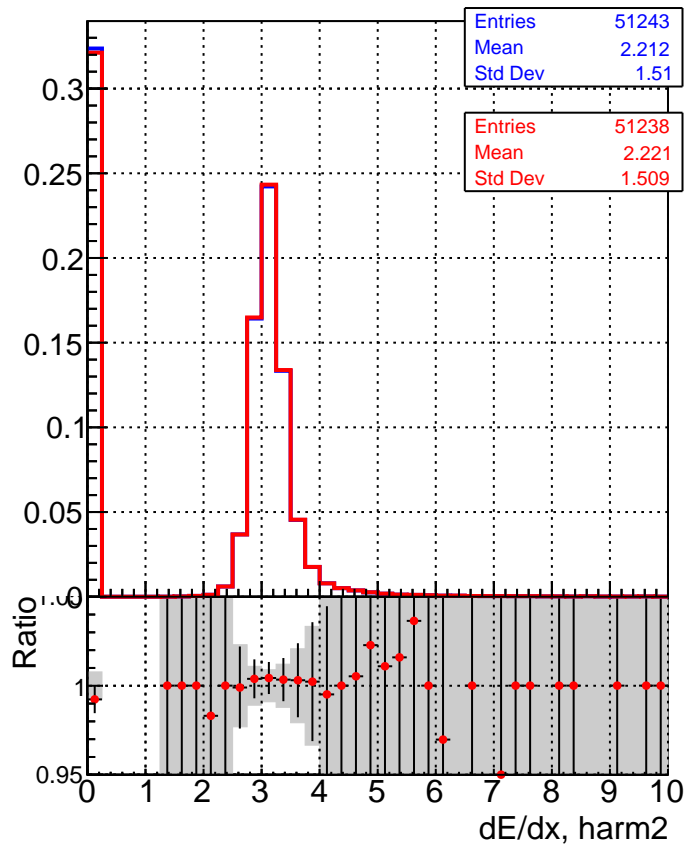

dE/dx estimator 1**dE/dx estimator 2**

■ SoftQCD_default
● SoftQCD_ckfPixelLessStep