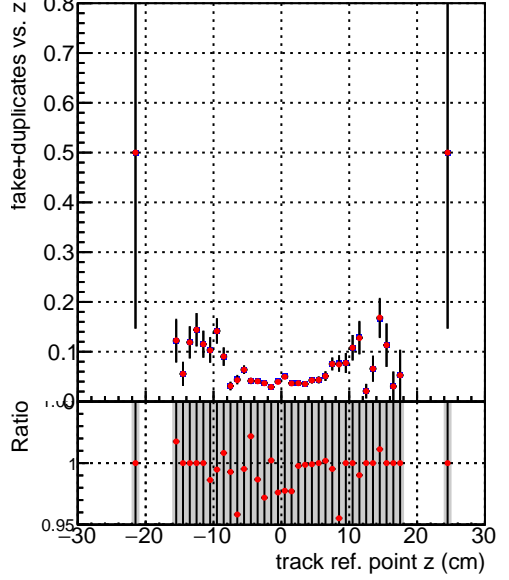

Efficiency vs vertpos**fake+duplicates vs vert r**
Efficiency vs vert z
 — SoftQCD_default
 — SoftQCD_ckfPixelLessStep
**Efficiency vs. sim PV z****fake+duplicates vs Sim. PV z**