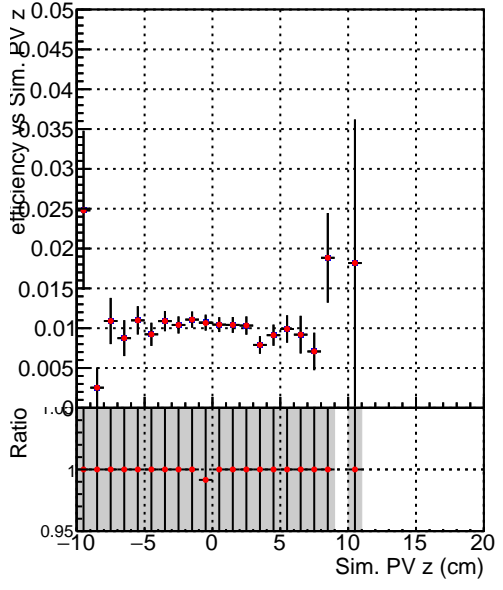

Efficiency vs vertpos**fake+duplicates vs vert r**
Efficiency vs vert z
 — SoftQCD_default
 — SoftQCD_ckfPixelLessStep
**Efficiency vs. sim PV z****fake+duplicates vs Sim. PV z**