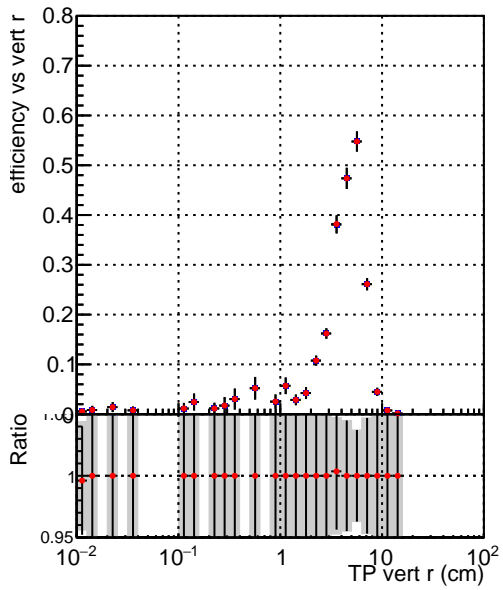

Efficiency vs vertpos**fake+duplicates vs vert r**
Efficiency vs vert z
 — SoftQCD_default
 — SoftQCD_ckfPixelLessStep
**Efficiency vs. sim PV z****fake+duplicates vs Sim. PV z**