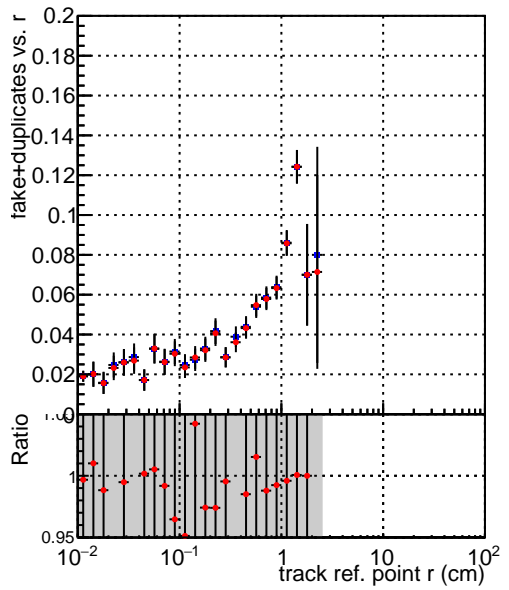

Efficiency vs vertpos**fake+duplicates vs vert r**
Efficiency vs vert z
 — SoftQCD_default
 — SoftQCD_ckfPixelLessStep
**Efficiency vs. sim PV z****fake+duplicates vs Sim. PV z**