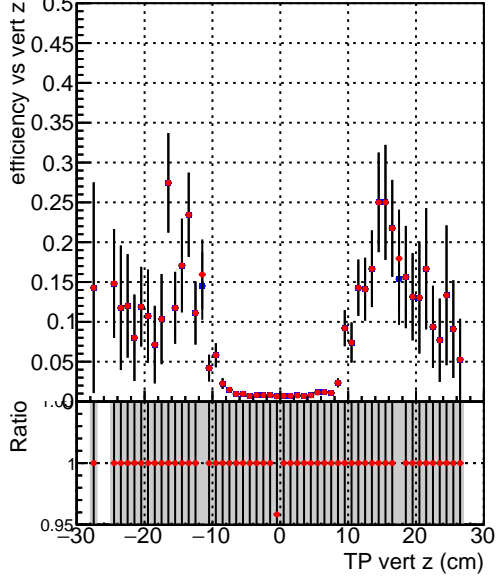

Efficiency vs vertpos**fake+duplicates vs vert r**
Efficiency vs vert z
 — SoftQCD_default
 — SoftQCD_ckfPixelLessStep
**Efficiency vs. sim PV z****fake+duplicates vs Sim. PV z**