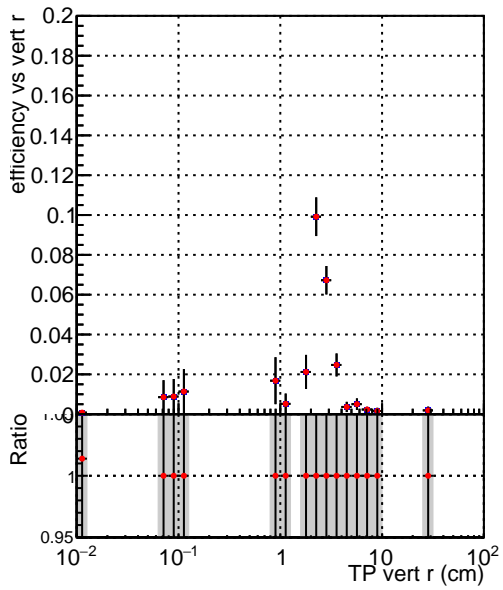

Efficiency vs vertpos**fake+duplicates vs vert r**
Efficiency vs vert z
 — SoftQCD_default
 — SoftQCD_ckfPixelLessStep
**Efficiency vs. sim PV z****fake+duplicates vs Sim. PV z**