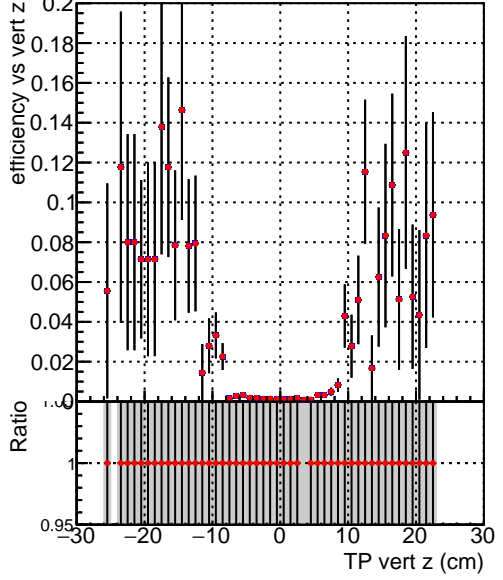

Efficiency vs vertpos**fake+duplicates vs vert r**
Efficiency vs vert z
 — SoftQCD_default
 — SoftQCD_ckfPixelLessStep
**Efficiency vs. sim PV z****fake+duplicates vs Sim. PV z**