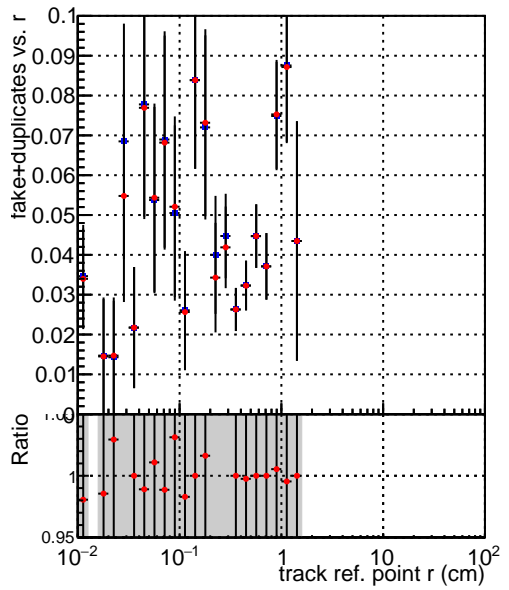

Efficiency vs vertpos**fake+duplicates vs vert r**
Efficiency vs vert z
 — SoftQCD_default
 — SoftQCD_ckfPixelLessStep
**Efficiency vs. sim PV z****fake+duplicates vs Sim. PV z**