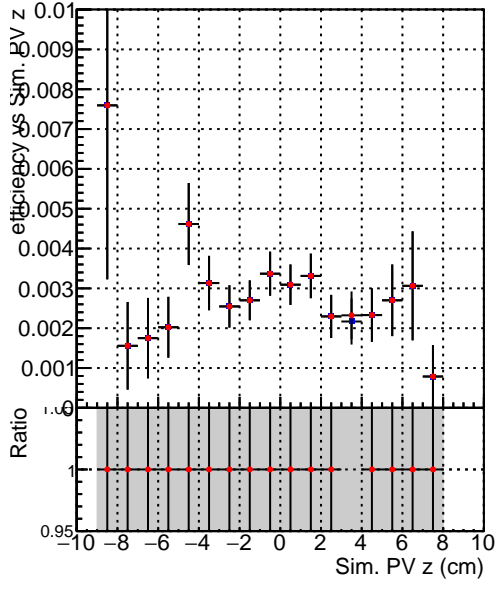

Efficiency vs vertpos**fake+duplicates vs vert r**
Efficiency vs vert z
 — SoftQCD_default
 — SoftQCD_ckfPixelLessStep
**Efficiency vs. sim PV z****fake+duplicates vs Sim. PV z**