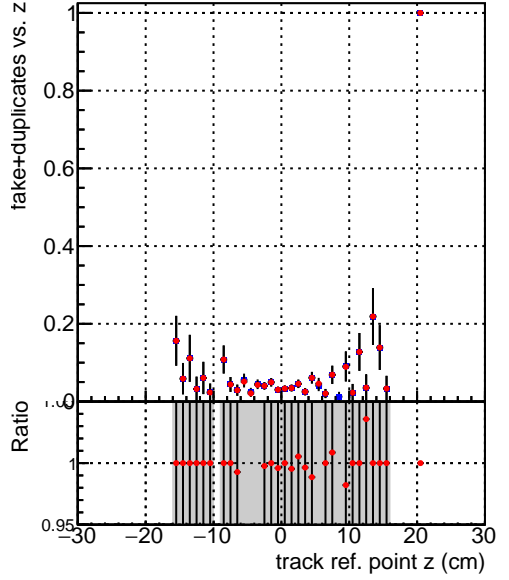

Efficiency vs vertpos**fake+duplicates vs vert r**
Efficiency vs vert z
 — SoftQCD_default
 — SoftQCD_ckfPixelLessStep
**Efficiency vs. sim PV z****fake+duplicates vs Sim. PV z**