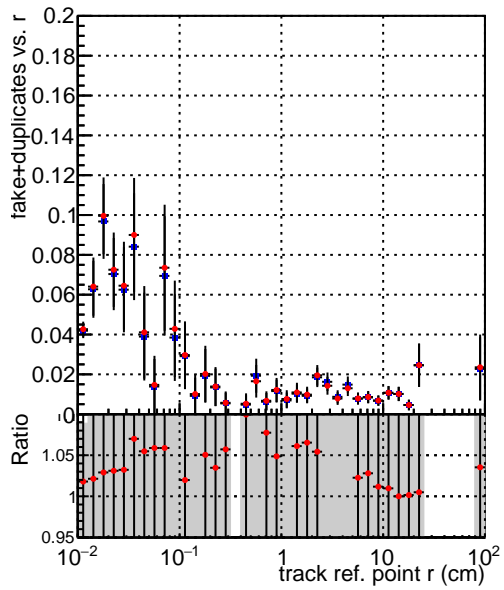

**Efficiency vs vertpos****fake+duplicates vs vert r**
**Efficiency vs vert z**  
 — SoftQCD\_default  
 — SoftQCD\_ckfPixelLessStep
**Efficiency vs. sim PV z****fake+duplicates vs Sim. PV z**