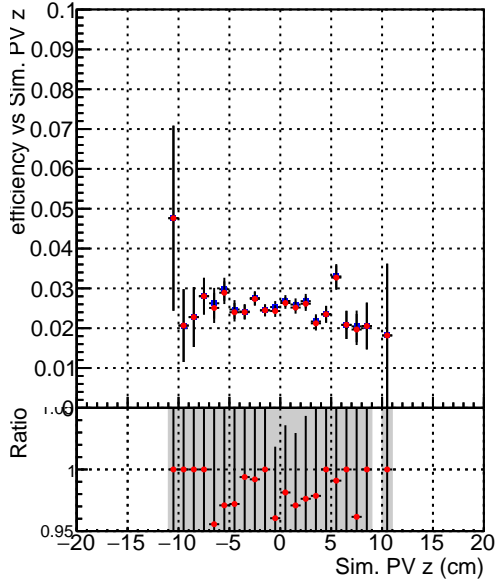

**Efficiency vs vertpos****fake+duplicates vs vert r**
**Efficiency vs vert z**  
 — SoftQCD\_default  
 — SoftQCD\_ckfPixelLessStep
**Efficiency vs. sim PV z****fake+duplicates vs Sim. PV z**