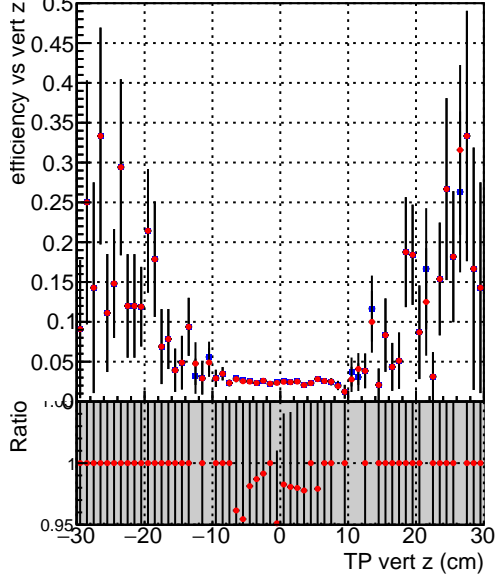

**Efficiency vs vertpos****fake+duplicates vs vert r**
**Efficiency vs vert z**  
 — SoftQCD\_default  
 — SoftQCD\_ckfPixelLessStep
**Efficiency vs. sim PV z****fake+duplicates vs Sim. PV z**