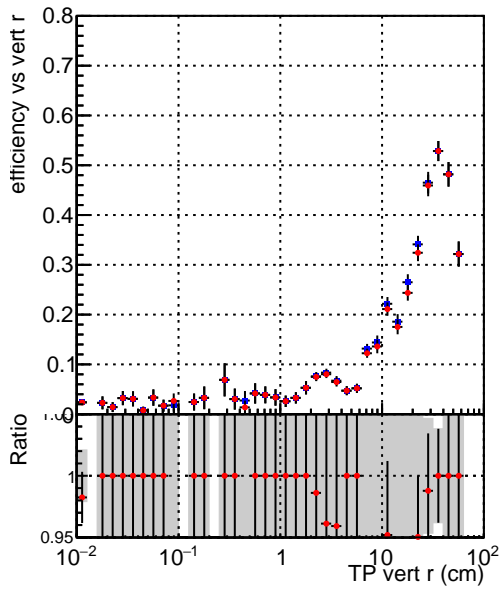

**Efficiency vs vertpos****fake+duplicates vs vert r**
**Efficiency vs vert z**  
 — SoftQCD\_default  
 — SoftQCD\_ckfPixelLessStep
**Efficiency vs. sim PV z****fake+duplicates vs Sim. PV z**