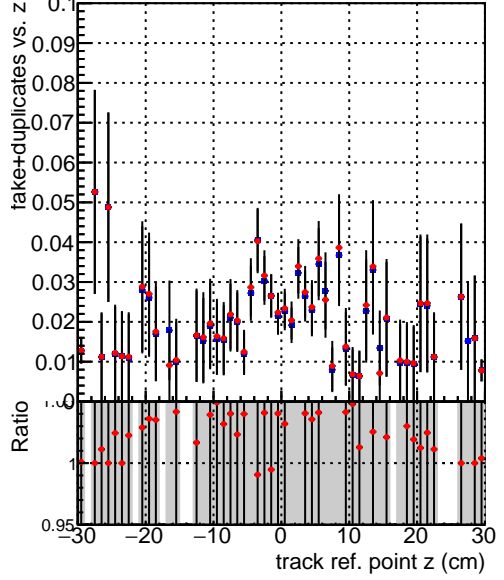

**Efficiency vs vertpos****fake+duplicates vs vert r**
**Efficiency vs vert z**  
 — SoftQCD\_default  
 — SoftQCD\_ckfPixelLessStep
**Efficiency vs. sim PV z****fake+duplicates vs Sim. PV z**