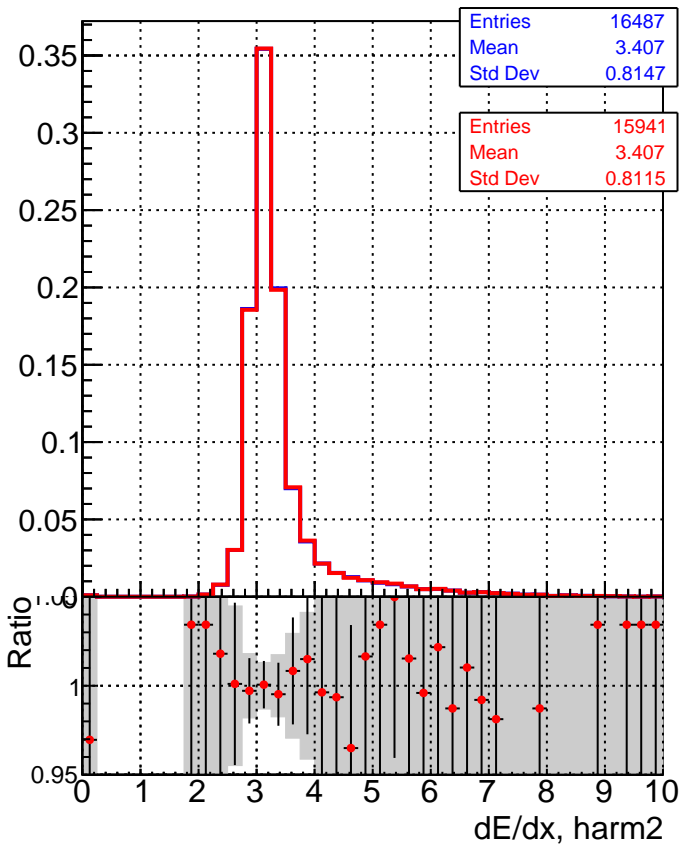

**dE/dx estimator 1****dE/dx estimator 2**

■ SoftQCD\_default  
● SoftQCD\_ckfPixelLessStep