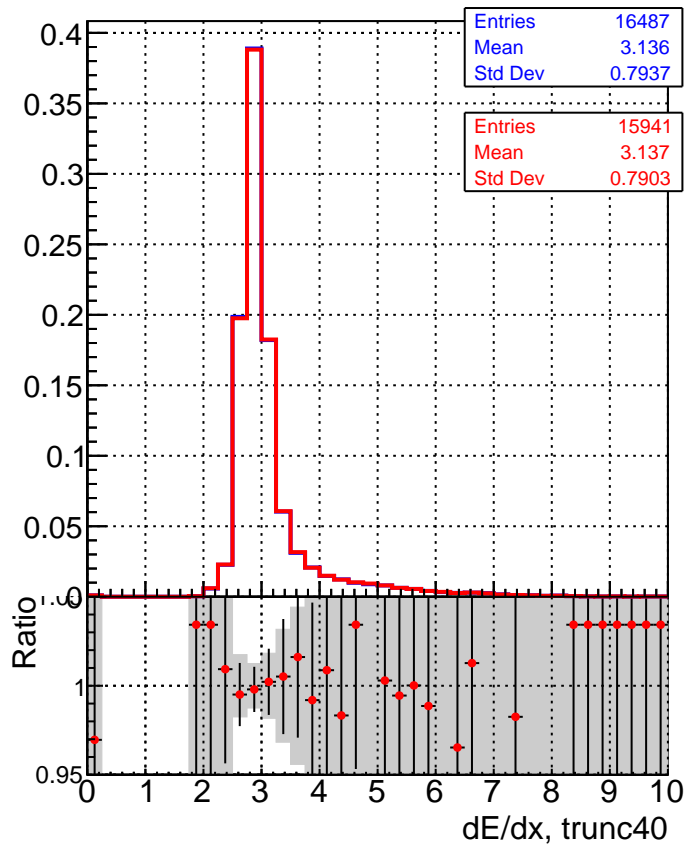

**dE/dx estimator 1****dE/dx estimator 2**

■ SoftQCD\_default  
● SoftQCD\_ckfPixelLessStep