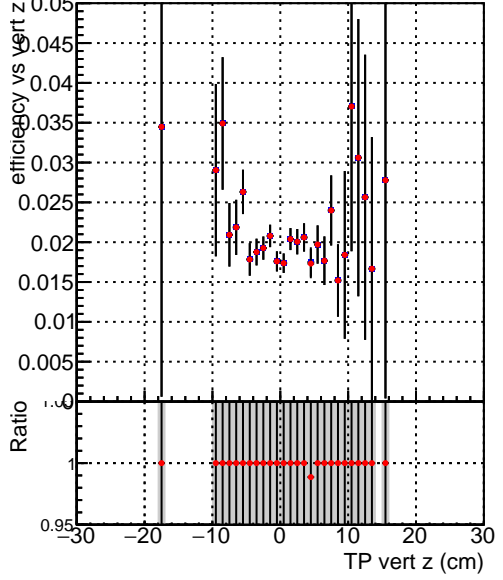

Efficiency vs vertpos**fake+duplicates vs vert r**
Efficiency vs vert z
 — SoftQCD_default
 — SoftQCD_ckfPixelLessStep
**Efficiency vs. sim PV z****fake+duplicates vs Sim. PV z**