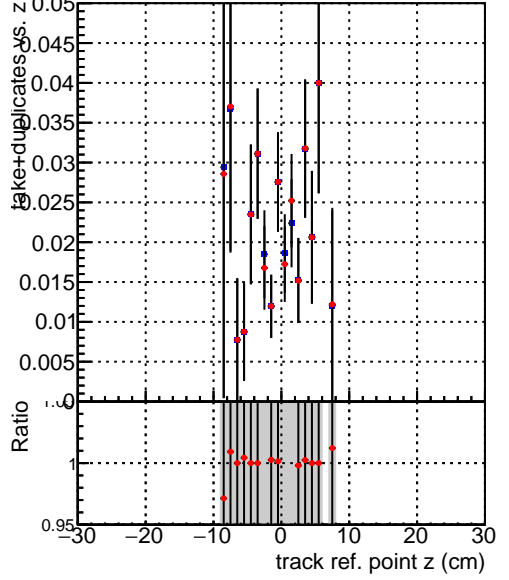

Efficiency vs vertpos**fake+duplicates vs vert r**
Efficiency vs vert z
 — SoftQCD_default
 — SoftQCD_ckfPixelLessStep
**Efficiency vs. sim PV z****fake+duplicates vs Sim. PV z**