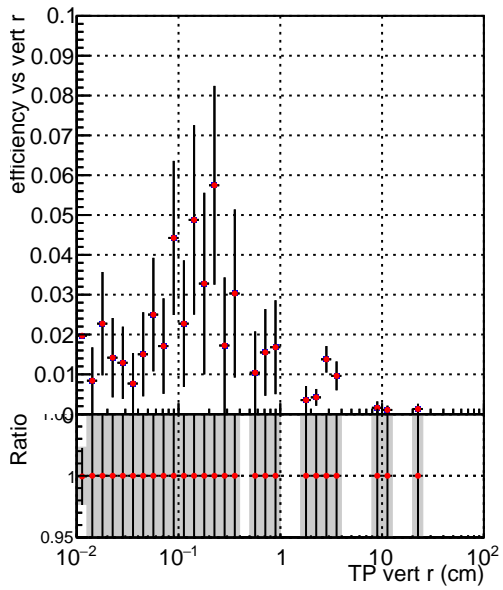

Efficiency vs vertpos**fake+duplicates vs vert r**
Efficiency vs vert z
 — SoftQCD_default
 — SoftQCD_ckfPixelLessStep
**Efficiency vs. sim PV z****fake+duplicates vs Sim. PV z**