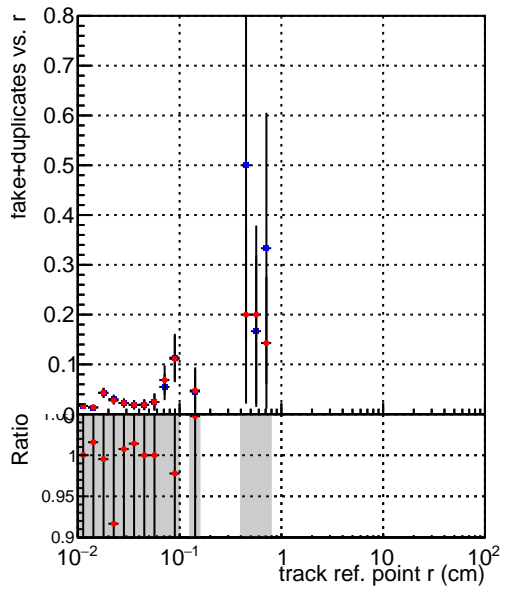

Efficiency vs vertpos**fake+duplicates vs vert r**
Efficiency vs vert z
 — SoftQCD_default
 — SoftQCD_ckfPixelLessStep
**Efficiency vs. sim PV z****fake+duplicates vs Sim. PV z**