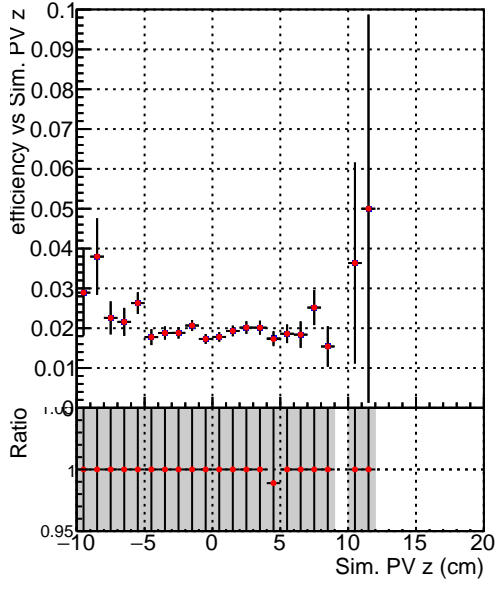

Efficiency vs vertpos**fake+duplicates vs vert r**
Efficiency vs vert z
 — SoftQCD_default
 — SoftQCD_ckfPixelLessStep
**Efficiency vs. sim PV z****fake+duplicates vs Sim. PV z**