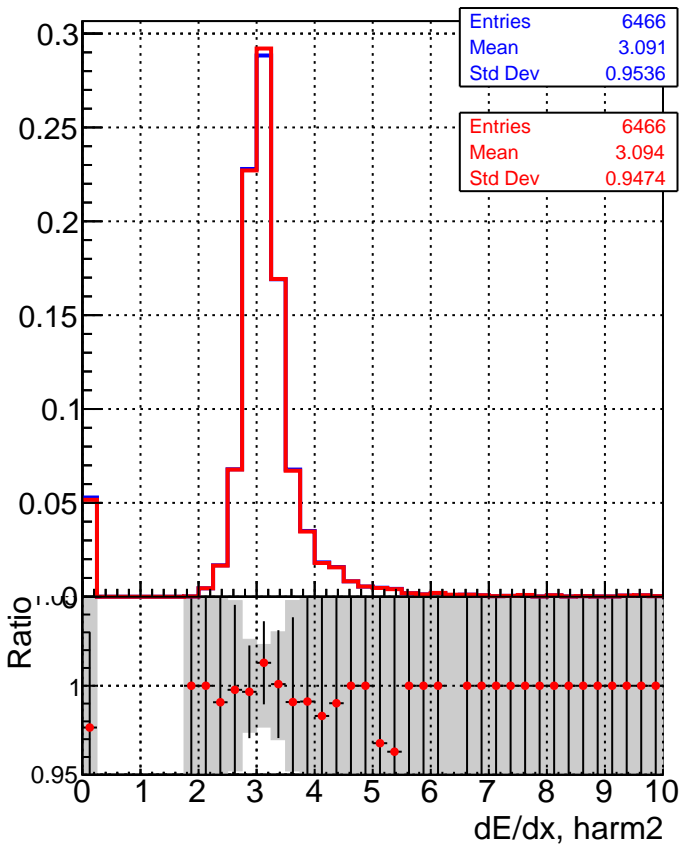

dE/dx estimator 1**dE/dx estimator 2**

■ SoftQCD_default
◆ SoftQCD_ckfPixelLessStep