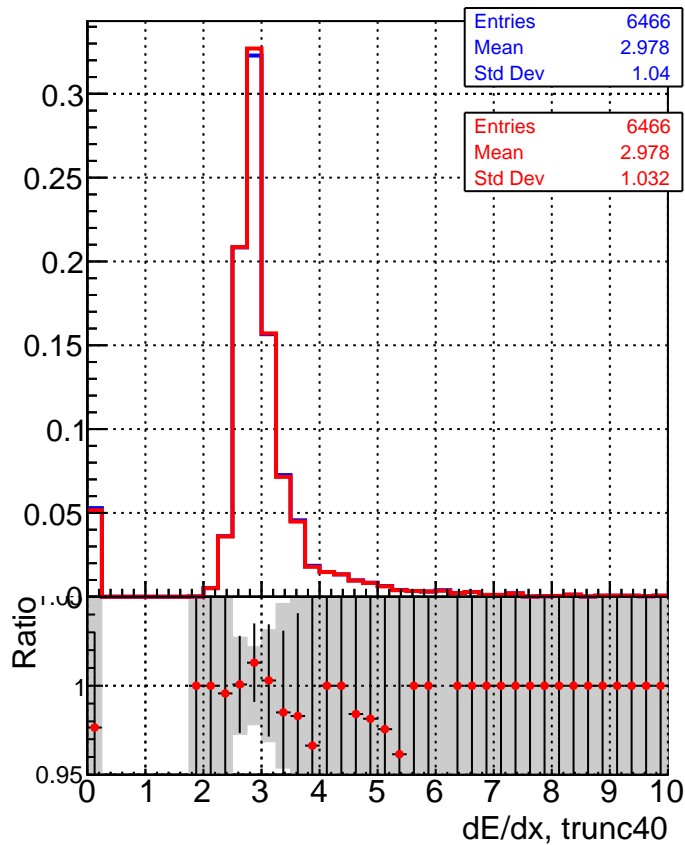

dE/dx estimator 1**dE/dx estimator 2**

■ SoftQCD_default
◆ SoftQCD_ckfPixelLessStep