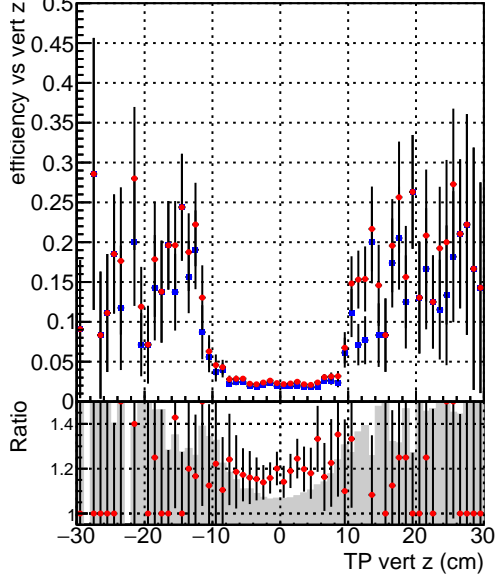

**Efficiency vs vertpos****fake+duplicates vs vert r**
**Efficiency vs vert z**  
 — SoftQCD\_default (blue squares)  
 — SoftQCD\_ckfPixelLessStep (red circles)
**Efficiency vs. sim PV z****fake+duplicates vs Sim. PV z**