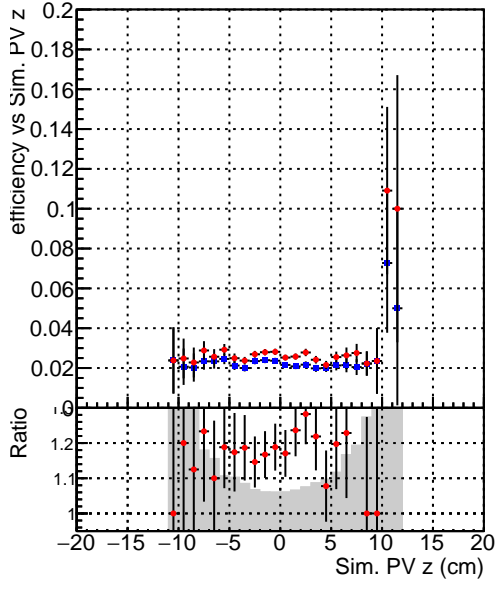

**Efficiency vs vertpos****fake+duplicates vs vert r**
**Efficiency vs vert z**  
 — SoftQCD\_default (blue squares)  
 — SoftQCD\_ckfPixelLessStep (red circles)
**Efficiency vs. sim PV z****fake+duplicates vs Sim. PV z**