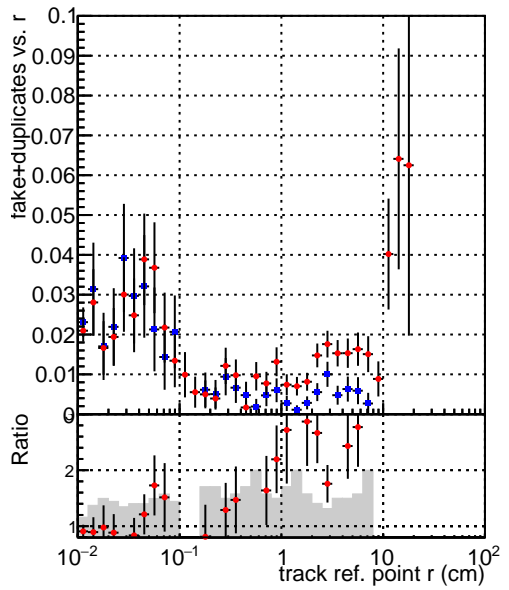

**Efficiency vs vertpos****fake+duplicates vs vert r**
**Efficiency vs vert z**  
 — SoftQCD\_default (blue squares)  
 — SoftQCD\_ckfPixelLessStep (red circles)
**Efficiency vs. sim PV z****fake+duplicates vs Sim. PV z**