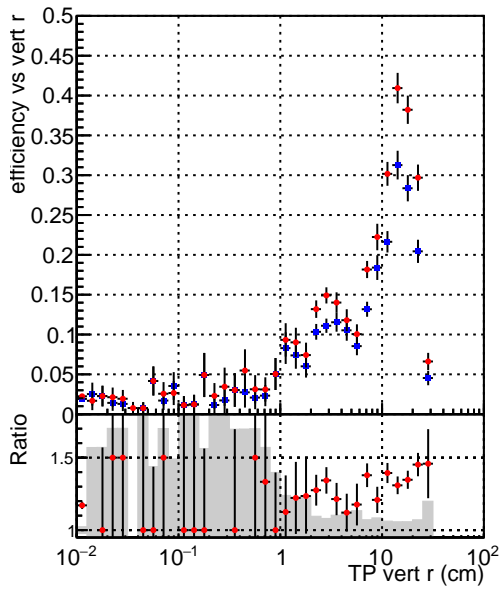

**Efficiency vs vertpos****fake+duplicates vs vert r**
**Efficiency vs vert z**  
 — SoftQCD\_default (blue squares)  
 — SoftQCD\_ckfPixelLessStep (red circles)
**Efficiency vs. sim PV z****fake+duplicates vs Sim. PV z**