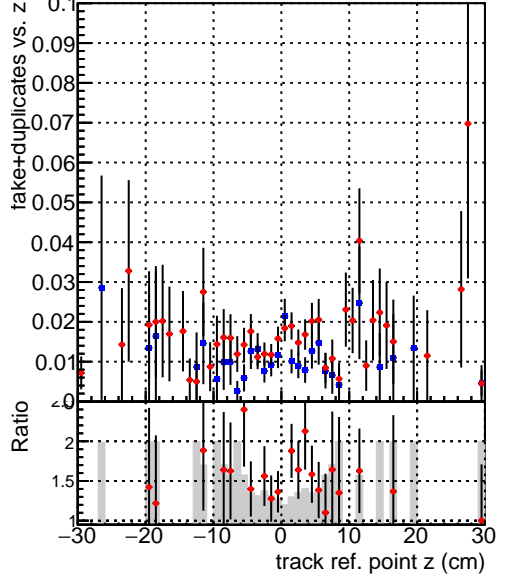

**Efficiency vs vertpos****fake+duplicates vs vert r**
**Efficiency vs vert z**  
 — SoftQCD\_default (blue squares)  
 — SoftQCD\_ckfPixelLessStep (red circles)
**Efficiency vs. sim PV z****fake+duplicates vs Sim. PV z**