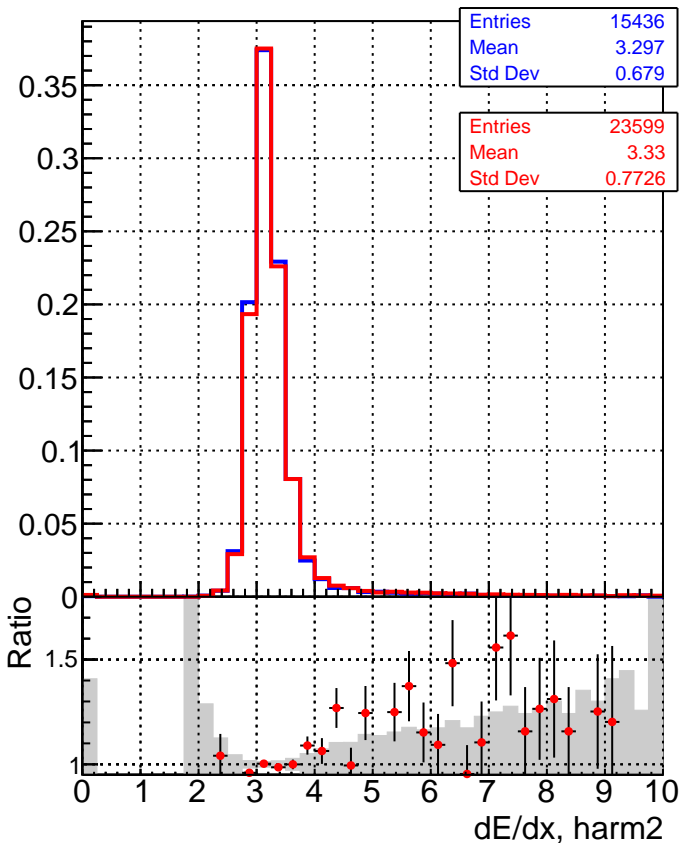

dE/dx estimator 1**dE/dx estimator 2**

—■ SoftQCD_default
—● SoftQCD_ckfPixelLessStep