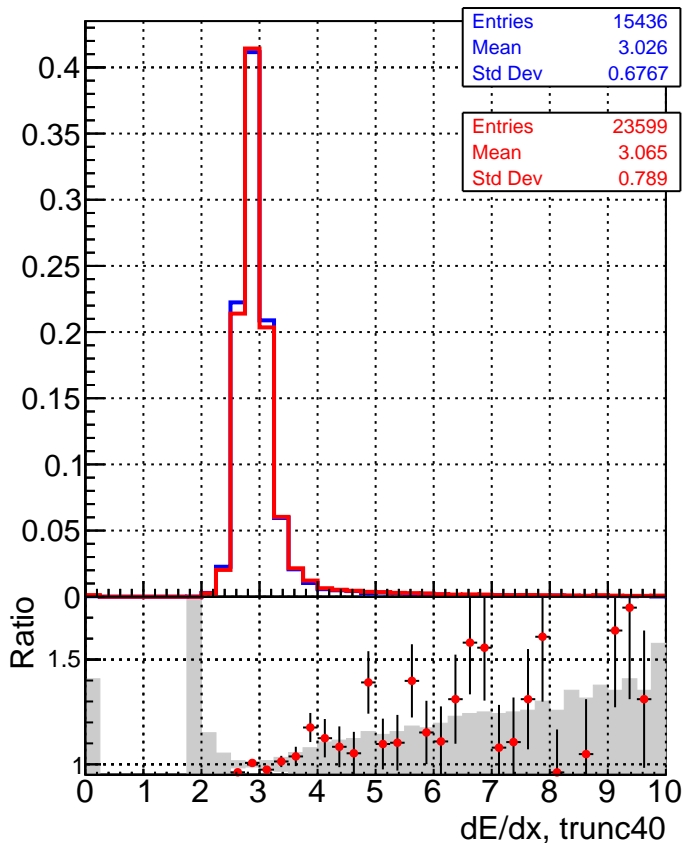

dE/dx estimator 1**dE/dx estimator 2**

—■ SoftQCD_default
—● SoftQCD_ckfPixelLessStep