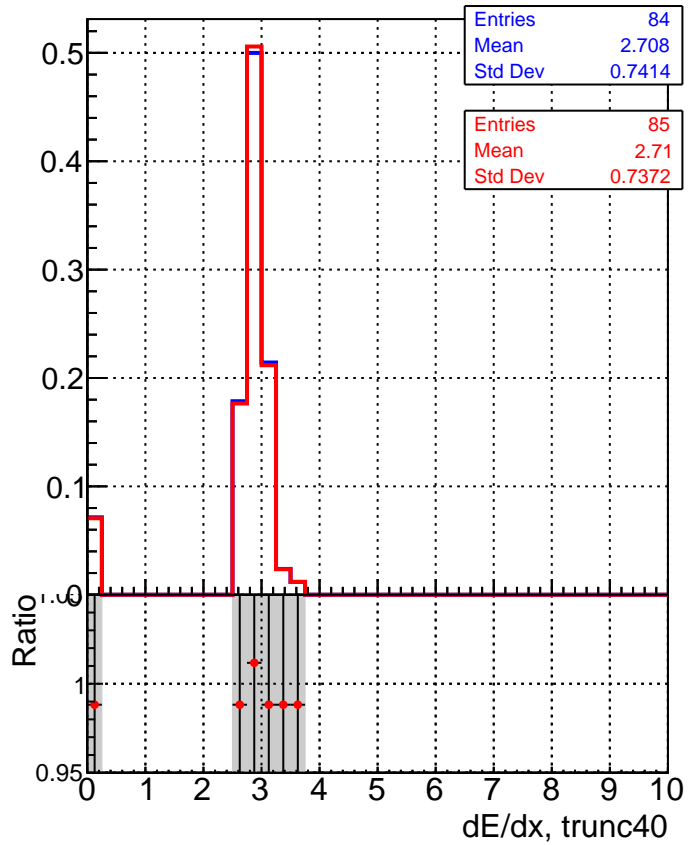

dE/dx estimator 1**dE/dx estimator 2**

■ SoftQCD_default
● SoftQCD_ckfPixelLessStep