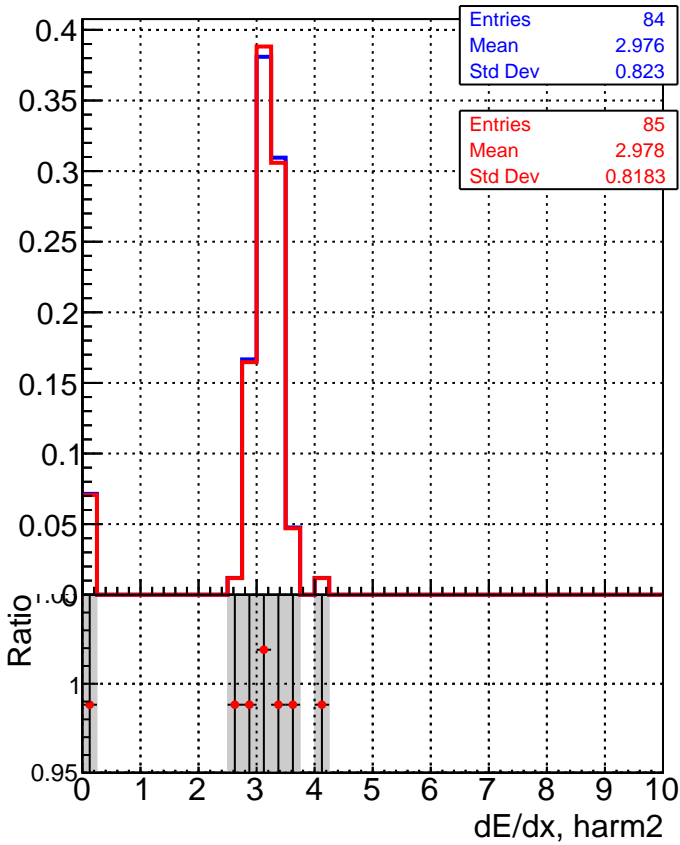

dE/dx estimator 1**dE/dx estimator 2**

■ SoftQCD_default
● SoftQCD_ckfPixelLessStep