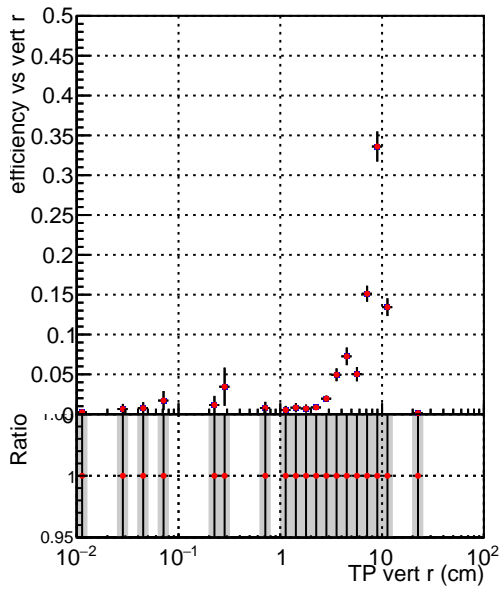

Efficiency vs vertpos**fake+duplicates vs vert r**
Efficiency vs vert z
 — SoftQCD_default
 — SoftQCD_ckfPixelLessStep
**Efficiency vs. sim PV z****fake+duplicates vs Sim. PV z**