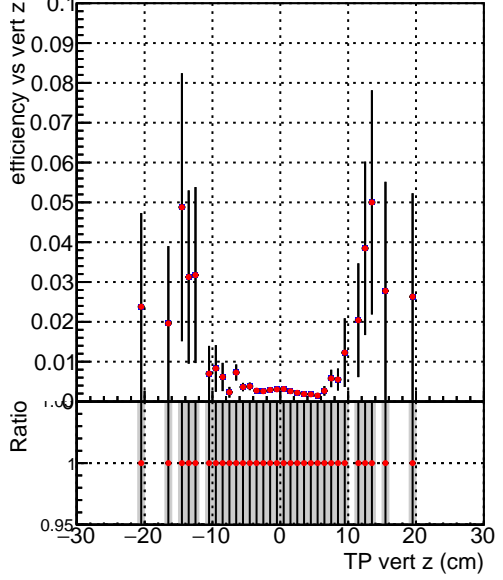

Efficiency vs vertpos**fake+duplicates vs vert r**
Efficiency vs vert z
 — SoftQCD_default
 — SoftQCD_ckfPixelLessStep
**Efficiency vs. sim PV z****fake+duplicates vs Sim. PV z**