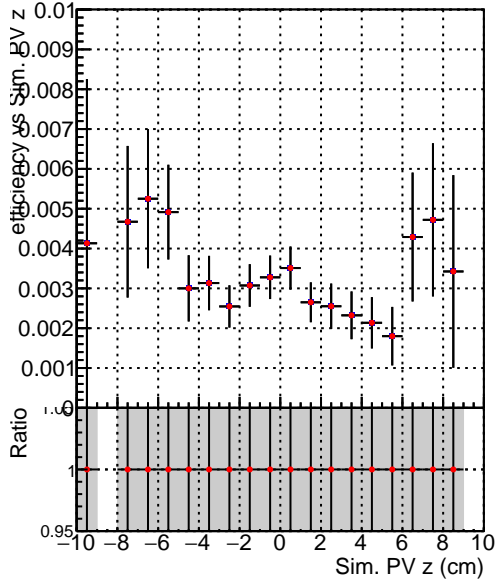

Efficiency vs vertpos**fake+duplicates vs vert r**
Efficiency vs vert z
 — SoftQCD_default
 — SoftQCD_ckfPixelLessStep
**Efficiency vs. sim PV z****fake+duplicates vs Sim. PV z**