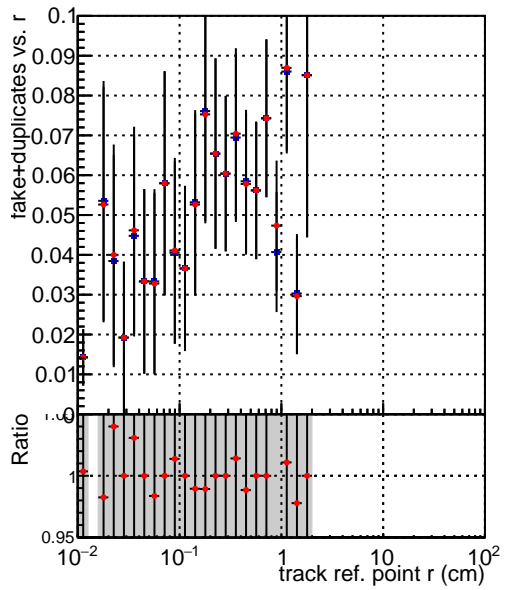

Efficiency vs vertpos**fake+duplicates vs vert r**
Efficiency vs vert z
 — SoftQCD_default
 — SoftQCD_ckfPixelLessStep
**Efficiency vs. sim PV z****fake+duplicates vs Sim. PV z**