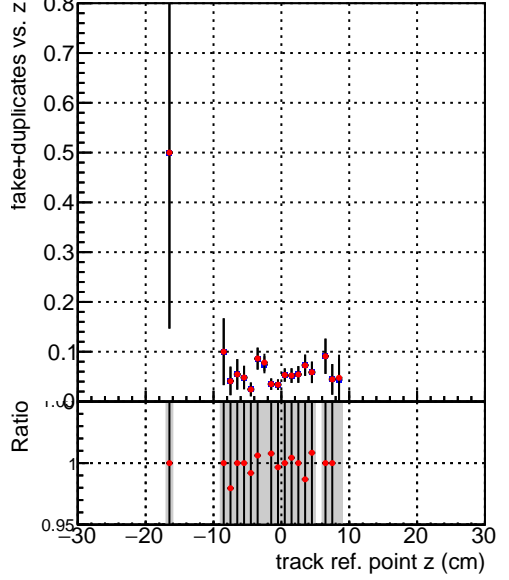

Efficiency vs vertpos**fake+duplicates vs vert r**
Efficiency vs vert z
 — SoftQCD_default
 — SoftQCD_ckfPixelLessStep
**Efficiency vs. sim PV z****fake+duplicates vs Sim. PV z**