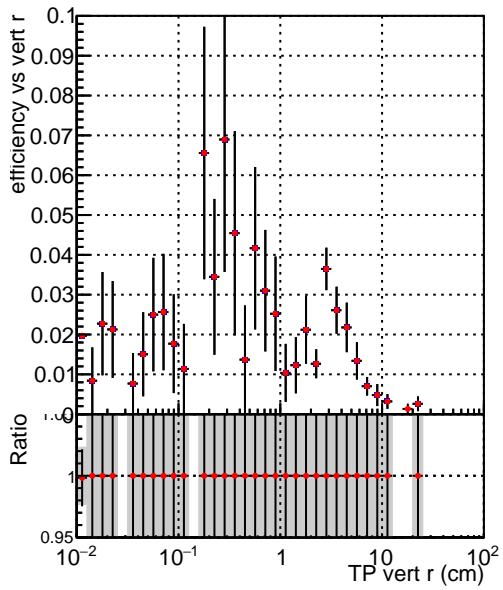

Efficiency vs vertpos**fake+duplicates vs vert r**
Efficiency vs vert z

- SoftQCD_default
- SoftQCD_ckfPixelLessStep

**Efficiency vs. sim PV z****fake+duplicates vs Sim. PV z**