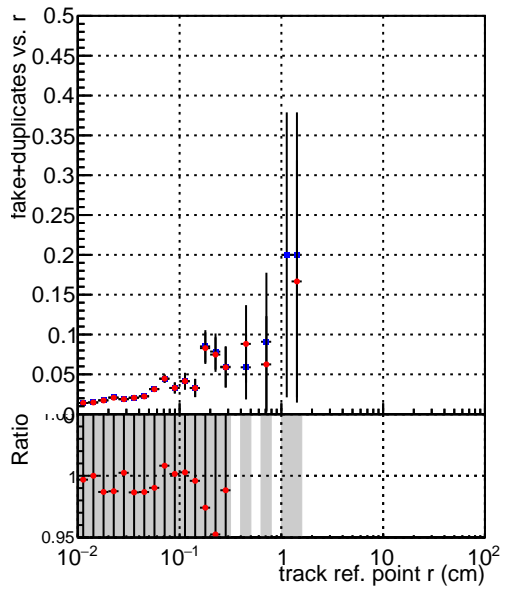

Efficiency vs vertpos**fake+duplicates vs vert r**
Efficiency vs vert z

- SoftQCD_default
- SoftQCD_ckfPixelLessStep

**Efficiency vs. sim PV z****fake+duplicates vs Sim. PV z**