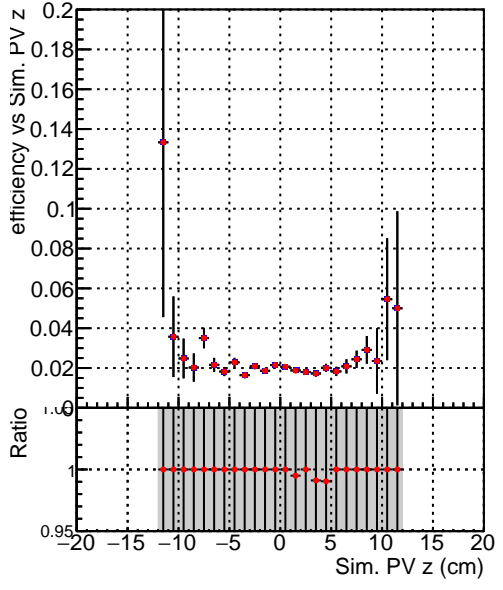

Efficiency vs vertpos**fake+duplicates vs vert r**
Efficiency vs vert z

- SoftQCD_default
- SoftQCD_ckfPixelLessStep

**Efficiency vs. sim PV z****fake+duplicates vs Sim. PV z**