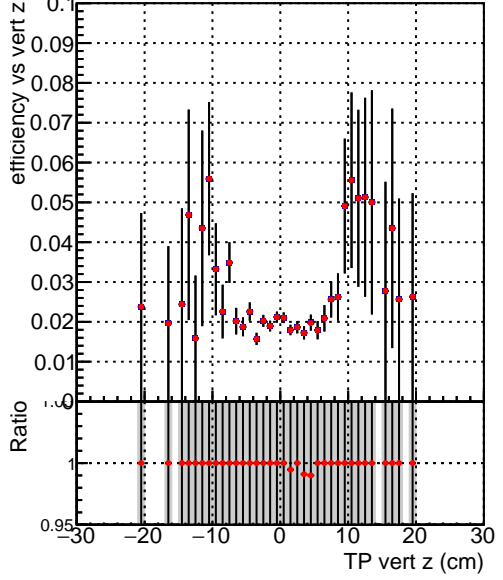

Efficiency vs vertpos**fake+duplicates vs vert r**
Efficiency vs vert z

- SoftQCD_default
- SoftQCD_ckfPixelLessStep

**Efficiency vs. sim PV z****fake+duplicates vs Sim. PV z**