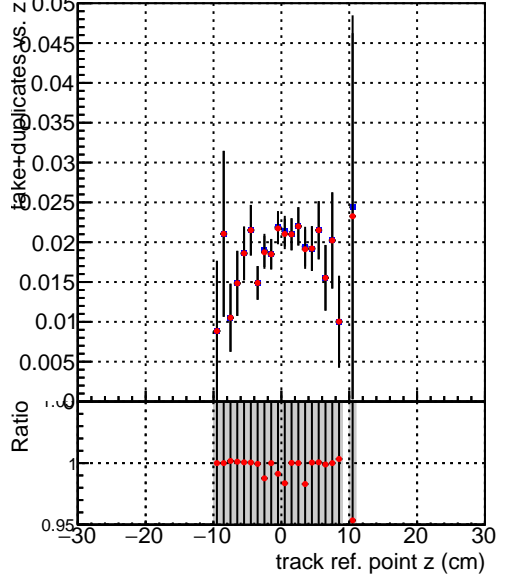

Efficiency vs vertpos**fake+duplicates vs vert r**
Efficiency vs vert z

- SoftQCD_default
- SoftQCD_ckfPixelLessStep

**Efficiency vs. sim PV z****fake+duplicates vs Sim. PV z**