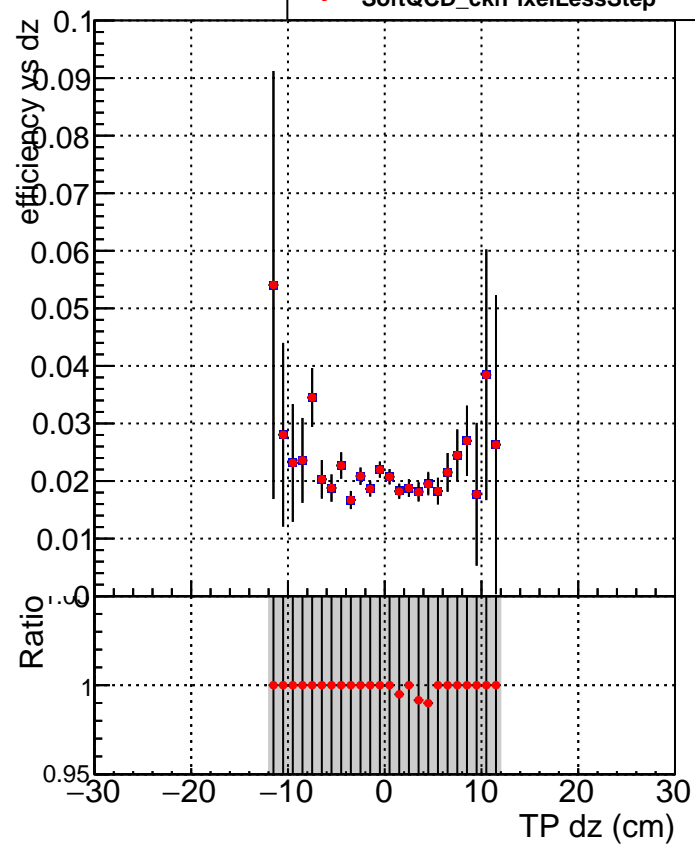

**Efficiency vs Dxy**

**fake+duplicates vs dxy**

**Efficiency vs Dz**

—●— SoftQCD\_default  
—●— SoftQCD\_ckfPixelLessStep