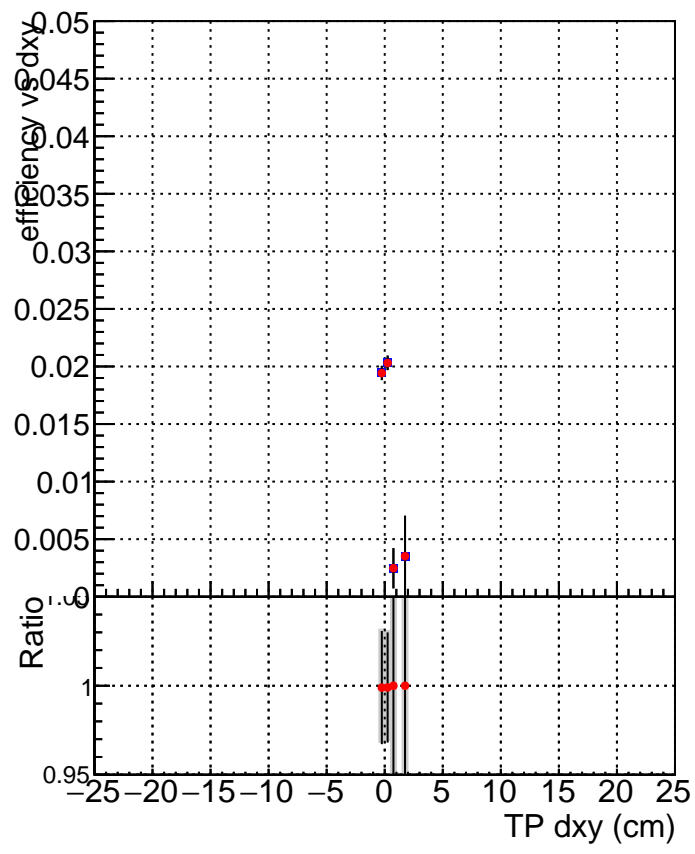

**Efficiency vs Dxy**

**fake+duplicates vs dxy**

**Efficiency vs Dz**

—●— SoftQCD\_default  
—●— SoftQCD\_ckfPixelLessStep