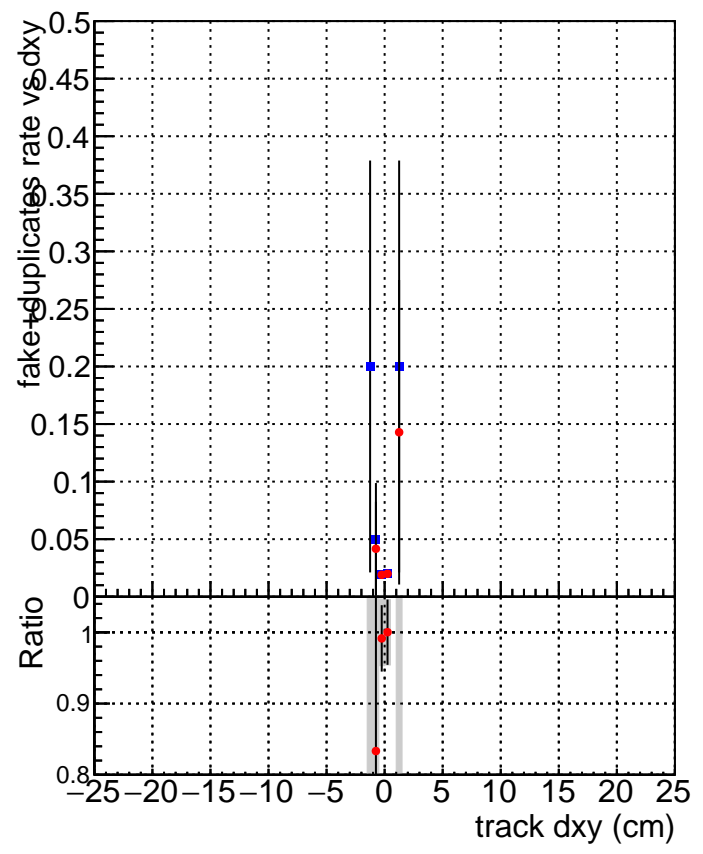

**Efficiency vs Dxy**

**fake+duplicates vs dxy**

**Efficiency vs Dz**

—●— SoftQCD\_default  
—●— SoftQCD\_ckfPixelLessStep