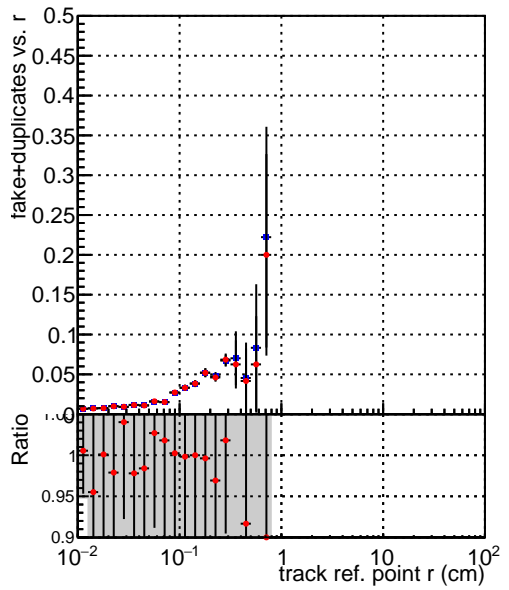

**Efficiency vs vertpos****fake+duplicates vs vert r**
**Efficiency vs vert z**  
 — SoftQCD\_default  
 — SoftQCD\_ckfPixelLessStep
**Efficiency vs. sim PV z****fake+duplicates vs Sim. PV z**