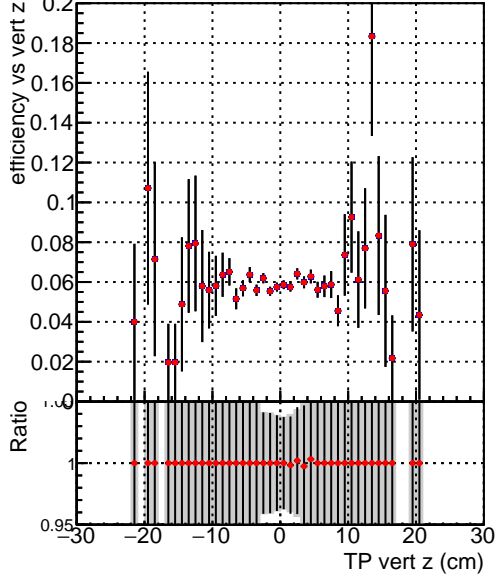

**Efficiency vs vertpos****fake+duplicates vs vert r**
**Efficiency vs vert z**  
 — SoftQCD\_default  
 — SoftQCD\_ckfPixelLessStep
**Efficiency vs. sim PV z****fake+duplicates vs Sim. PV z**