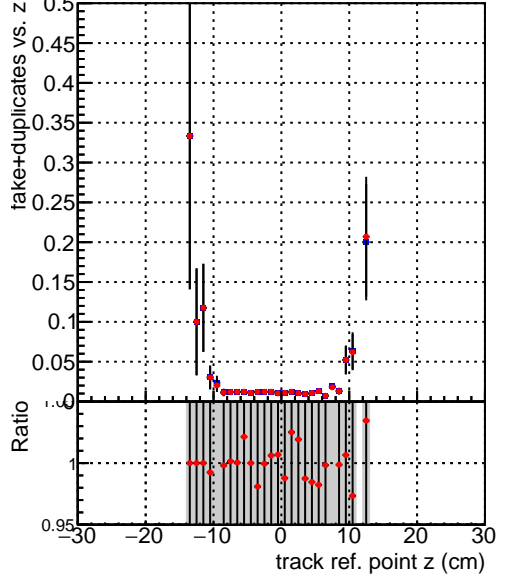

**Efficiency vs vertpos****fake+duplicates vs vert r**
**Efficiency vs vert z**  
 — SoftQCD\_default  
 — SoftQCD\_ckfPixelLessStep
**Efficiency vs. sim PV z****fake+duplicates vs Sim. PV z**