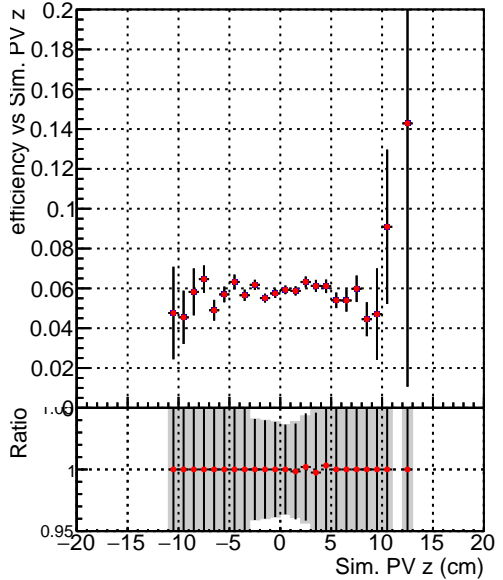

**Efficiency vs vertpos****fake+duplicates vs vert r**
**Efficiency vs vert z**  
 — SoftQCD\_default  
 — SoftQCD\_ckfPixelLessStep
**Efficiency vs. sim PV z****fake+duplicates vs Sim. PV z**