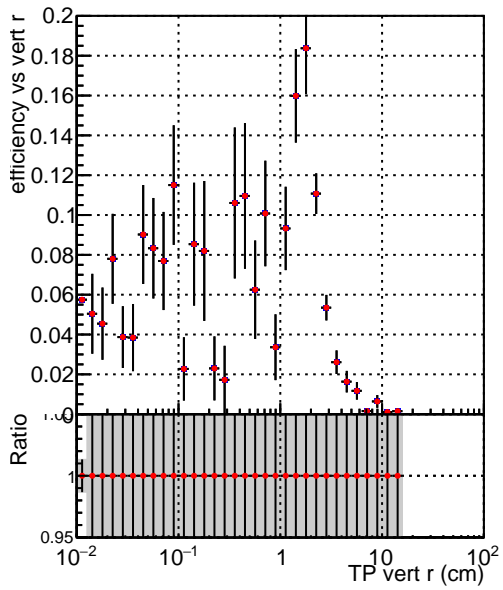

**Efficiency vs vertpos****fake+duplicates vs vert r**
**Efficiency vs vert z**  
 — SoftQCD\_default  
 — SoftQCD\_ckfPixelLessStep
**Efficiency vs. sim PV z****fake+duplicates vs Sim. PV z**