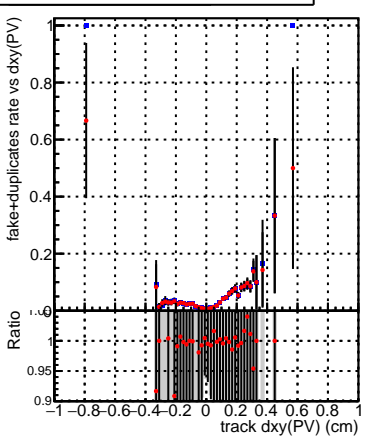

Efficiency vs Dxy(PV)**fake+duplicates vs dxy(PV)****Efficiency vs Dz(PV)****fake+duplicates vs dz(PV)****Efficiency vs Dz(PV)****fake+duplicates vs dz(PV)****Efficiency vs Dz(PV)****fake+duplicates vs dz(PV)**

■ SoftQCD_default
■ SoftQCD_ckfPixelLessStep