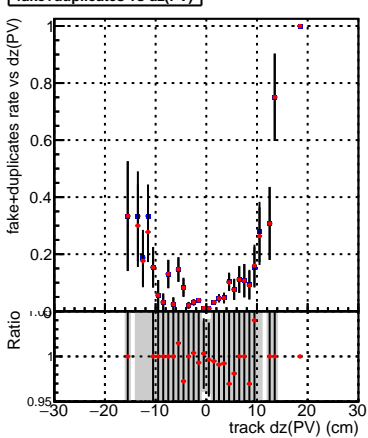

Efficiency vs Dxy(PV)**fake+duplicates vs dxy(PV)****Efficiency vs Dz(PV)****fake+duplicates vs dz(PV)****Efficiency vs Dz(PV)****fake+duplicates vs dz(PV)****Efficiency vs Dz(PV)****fake+duplicates vs dz(PV)**

■ SoftQCD_default
■ SoftQCD_ckfPixelLessStep