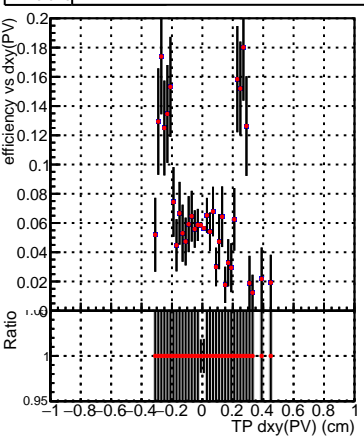

Efficiency vs Dxy(PV)**fake+duplicates vs dxy(PV)****Efficiency vs Dz(PV)****fake+duplicates vs dz(PV)****Efficiency vs Dz(PV)****fake+duplicates vs dz(PV)****Efficiency vs Dz(PV)****fake+duplicates vs dz(PV)**

■ SoftQCD_default
■ SoftQCD_ckfPixelLessStep