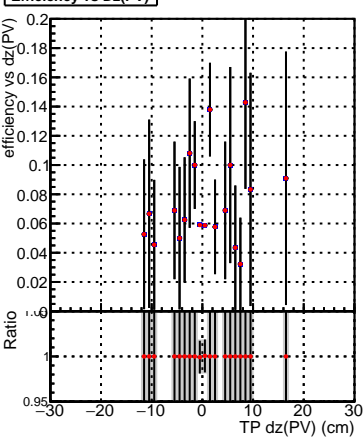

Efficiency vs Dxy(PV)**fake+duplicates vs dxy(PV)****Efficiency vs Dz(PV)****fake+duplicates vs dz(PV)****Efficiency vs Dz(PV)****fake+duplicates vs dz(PV)****Efficiency vs Dz(PV)****fake+duplicates vs dz(PV)**

■ SoftQCD_default
■ SoftQCD_ckfPixelLessStep