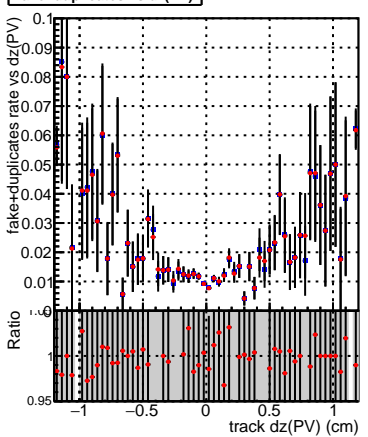

Efficiency vs Dxy(PV)**fake+duplicates vs dxy(PV)****Efficiency vs Dz(PV)****fake+duplicates vs dz(PV)****Efficiency vs Dz(PV)****fake+duplicates vs dz(PV)****Efficiency vs Dz(PV)****fake+duplicates vs dz(PV)**

■ SoftQCD_default
■ SoftQCD_ckfPixelLessStep