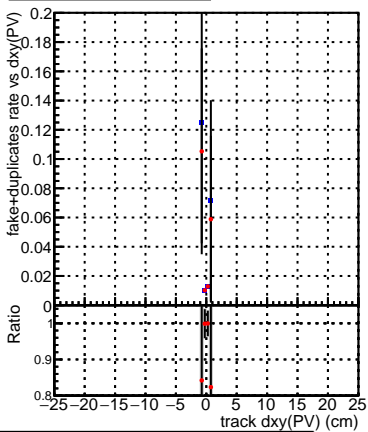

Efficiency vs Dxy(PV)**fake+duplicates vs dxy(PV)****Efficiency vs Dz(PV)****fake+duplicates vs dz(PV)****Efficiency vs Dz(PV)****fake+duplicates vs dz(PV)****Efficiency vs Dz(PV)****fake+duplicates vs dz(PV)**

■ SoftQCD_default
■ SoftQCD_ckfPixelLessStep