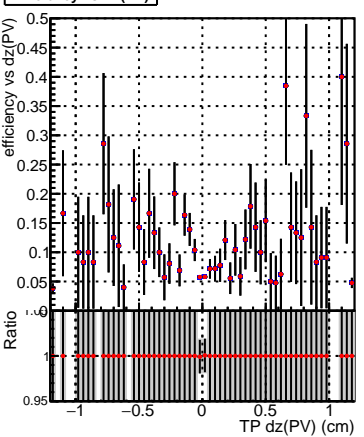

Efficiency vs Dxy(PV)**fake+duplicates vs dxy(PV)****Efficiency vs Dz(PV)****fake+duplicates vs dz(PV)****Efficiency vs Dz(PV)****fake+duplicates vs dz(PV)****Efficiency vs Dz(PV)****fake+duplicates vs dz(PV)**

■ SoftQCD_default
■ SoftQCD_ckfPixelLessStep