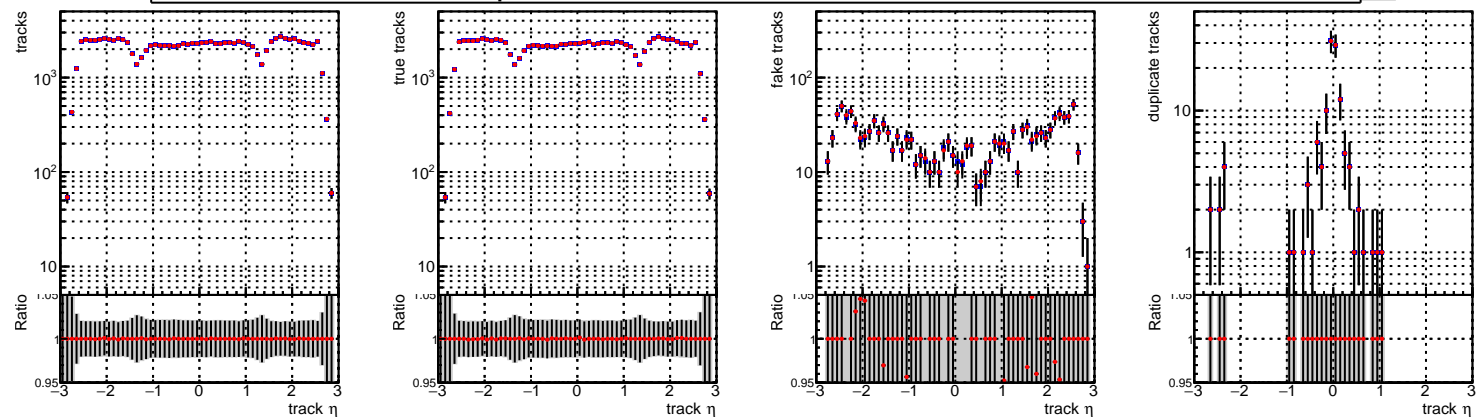

—●— **SoftQCD\_default**  
—●— **SoftQCD\_ckfPixelLessStep**

PS eta