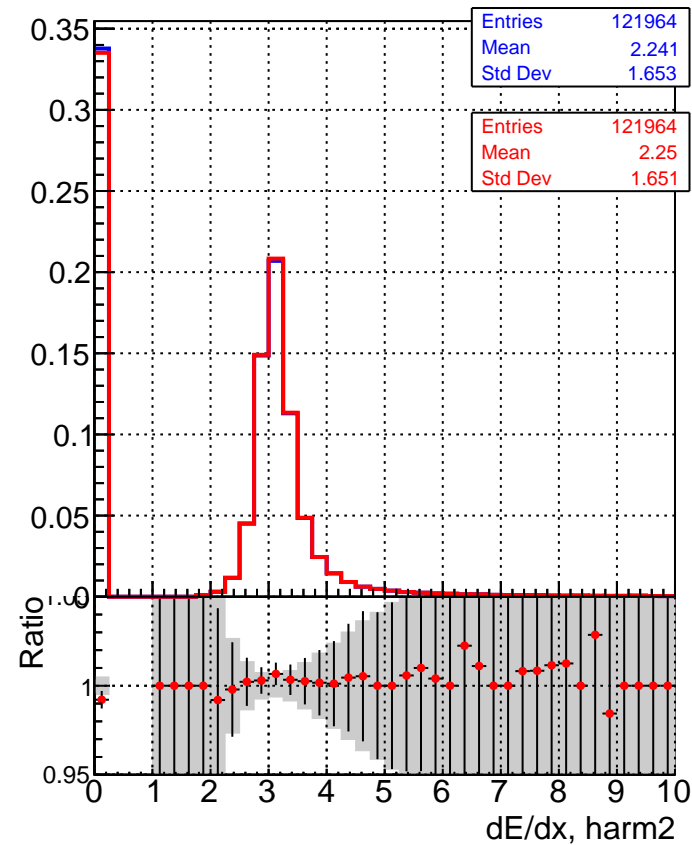

dE/dx estimator 1**dE/dx estimator 2**

— SoftQCD_default
 —• SoftQCD_ckfPixelLessStep