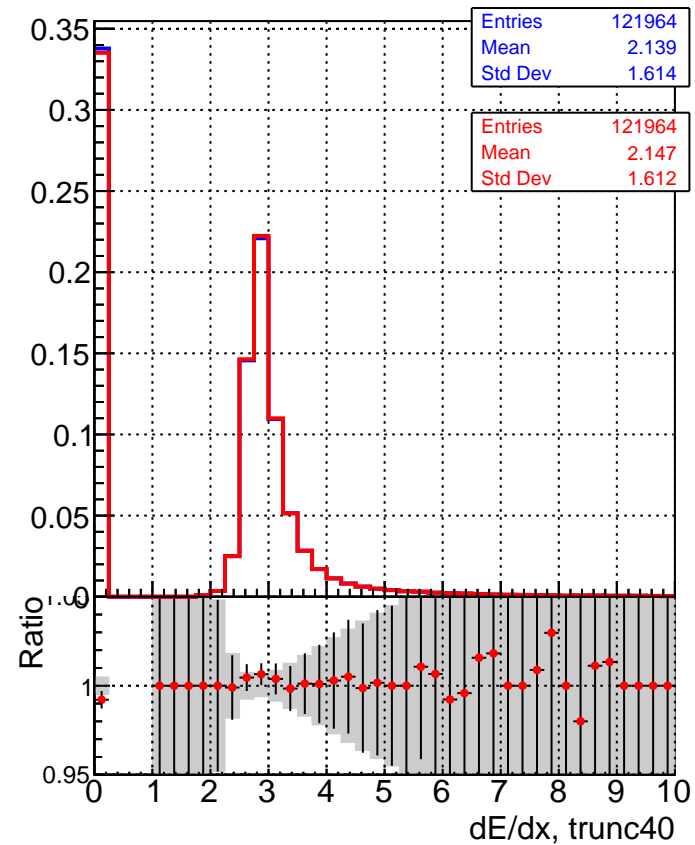

dE/dx estimator 1**dE/dx estimator 2**

— SoftQCD_default
 —• SoftQCD_ckfPixelLessStep