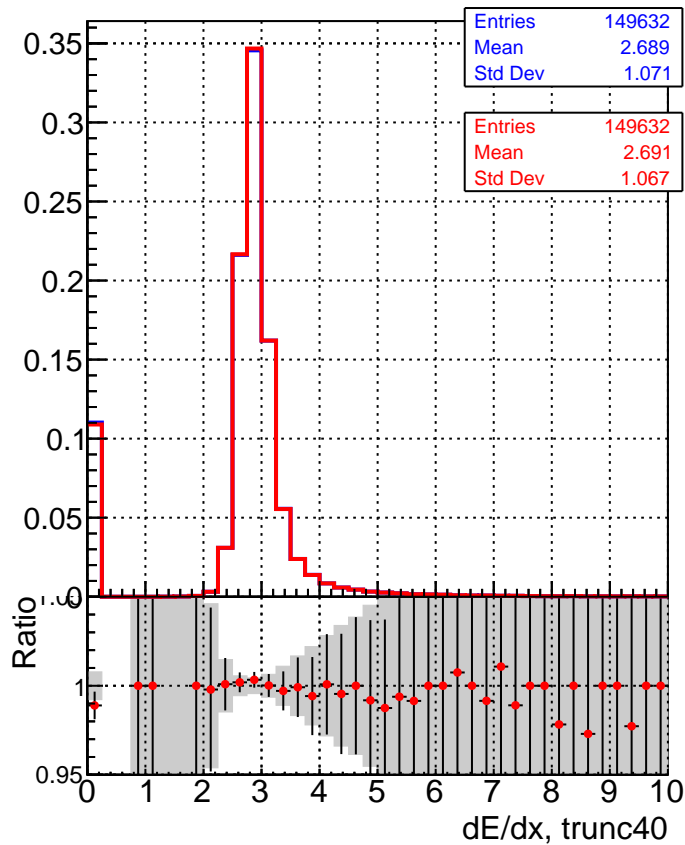

dE/dx estimator 1**dE/dx estimator 2**

—■ SoftQCD_default
—◆ SoftQCD_ckfPixelLessStep