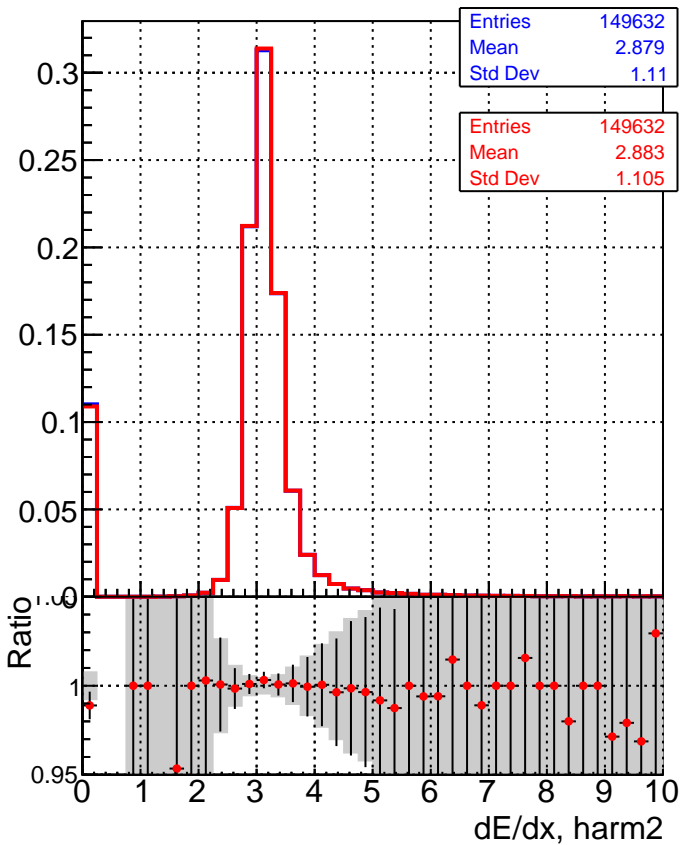

dE/dx estimator 1**dE/dx estimator 2**

—■ SoftQCD_default
—◆ SoftQCD_ckfPixelLessStep