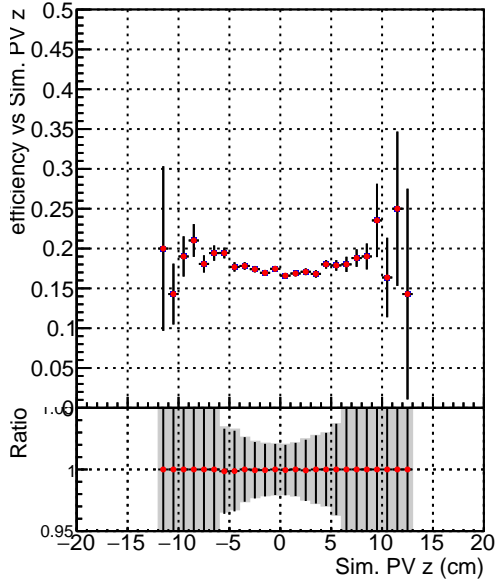

**Efficiency vs vertpos****fake+duplicates vs vert r**
**Efficiency vs TP vert z**  
 — SoftQCD\_default  
 — SoftQCD\_ckfPixelLessStep
**Efficiency vs. sim PV z****fake+duplicates vs Sim. PV z**