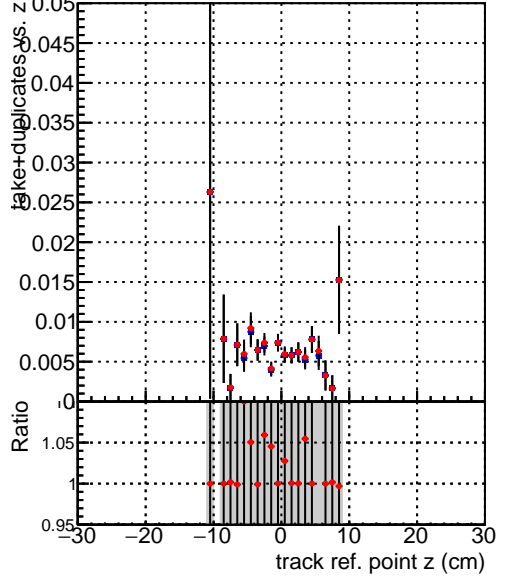

**Efficiency vs vertpos****fake+duplicates vs vert r**
**Efficiency vs TP vert z**  
 — SoftQCD\_default  
 — SoftQCD\_ckfPixelLessStep
**Efficiency vs. sim PV z****fake+duplicates vs Sim. PV z**