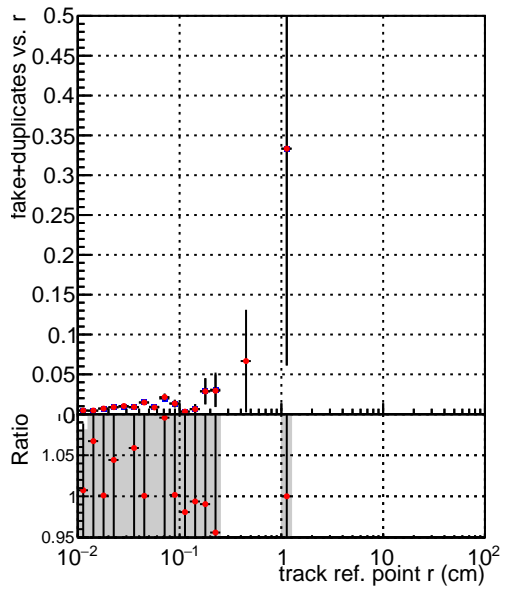

**Efficiency vs vertpos****fake+duplicates vs vert r**
**Efficiency vs TP vert z**  
 — SoftQCD\_default  
 — SoftQCD\_ckfPixelLessStep
**Efficiency vs. sim PV z****fake+duplicates vs Sim. PV z**