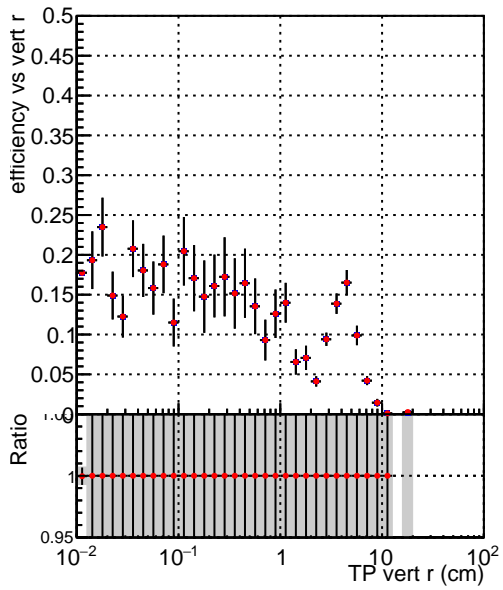

**Efficiency vs vertpos****fake+duplicates vs vert r**
**Efficiency vs TP vert z**  
 — SoftQCD\_default  
 — SoftQCD\_ckfPixelLessStep
**Efficiency vs. sim PV z****fake+duplicates vs Sim. PV z**