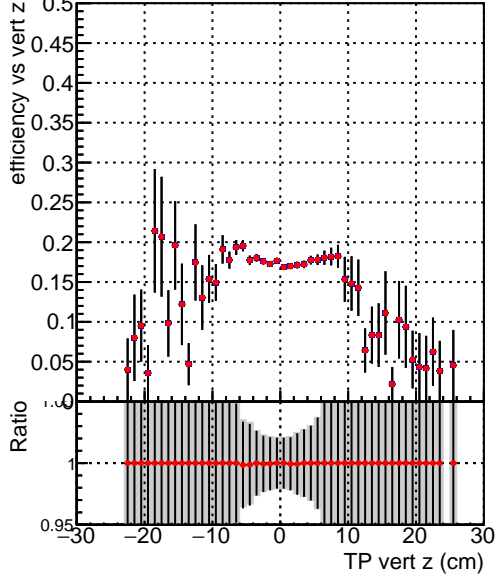

**Efficiency vs vertpos****fake+duplicates vs vert r**
**Efficiency vs TP vert z**  
 — SoftQCD\_default  
 — SoftQCD\_ckfPixelLessStep
**Efficiency vs. sim PV z****fake+duplicates vs Sim. PV z**