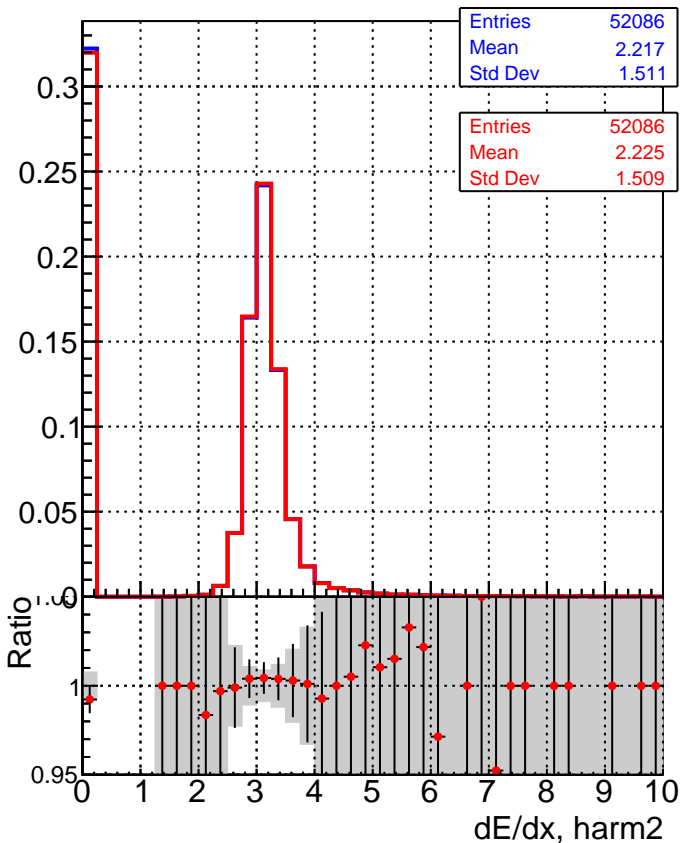

dE/dx estimator 1**dE/dx estimator 2**

█ **SoftQCD_default**
● **SoftQCD_ckfPixelLessStep**