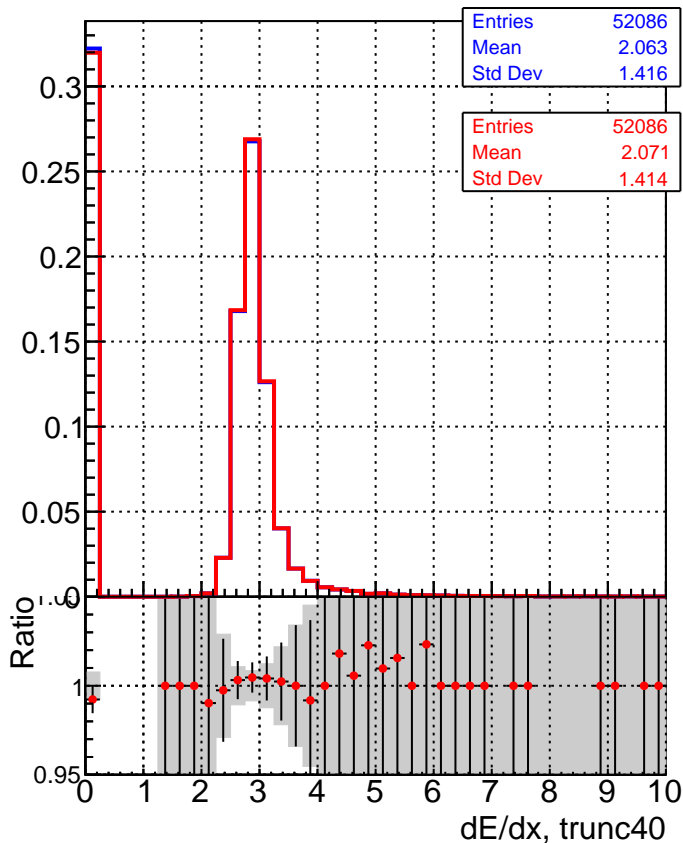

dE/dx estimator 1**dE/dx estimator 2**

█ **SoftQCD_default**
● **SoftQCD_ckfPixelLessStep**