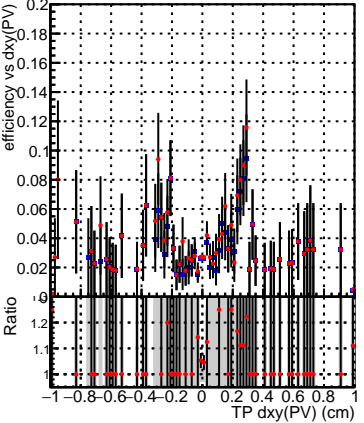

**Efficiency vs Dxy(PV)****fake+duplicates vs dxy(PV)****Efficiency**

— SoftQCD\_default  
 — SoftQCD\_ckfPixelLessStep

**Efficiency vs Dz(PV)****fake+duplicates vs dz(PV)****Efficiency vs Dz(PV)****fake+duplicates vs dz(PV)**