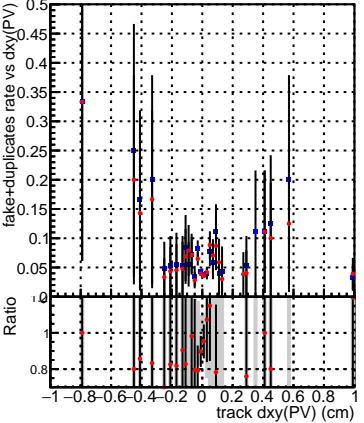

**Efficiency vs Dxy(PV)****fake+duplicates vs dxy(PV)****Efficiency**

— SoftQCD\_default  
 — SoftQCD\_ckfPixelLessStep

**Efficiency vs Dz(PV)****fake+duplicates vs dz(PV)****Efficiency vs Dz(PV)****fake+duplicates vs dz(PV)**