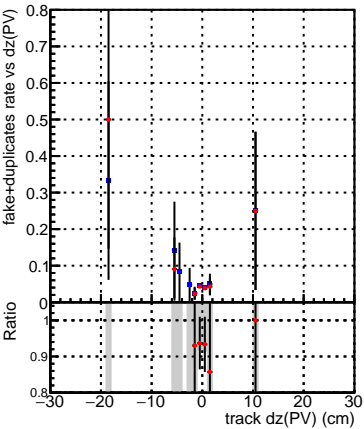

**Efficiency vs Dxy(PV)****fake+duplicates vs dxy(PV)****Efficiency**

— SoftQCD\_default  
 — SoftQCD\_ckfPixelLessStep

**Efficiency vs Dz(PV)****fake+duplicates vs dz(PV)****Efficiency vs Dz(PV)****fake+duplicates vs dz(PV)**