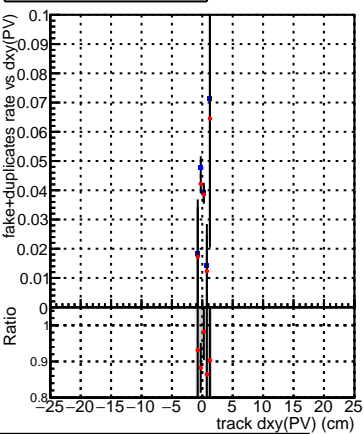

**Efficiency vs Dxy(PV)****fake+duplicates vs dxy(PV)****Efficiency**

— SoftQCD\_default  
 — SoftQCD\_ckfPixelLessStep

**Efficiency vs Dz(PV)****fake+duplicates vs dz(PV)****Efficiency vs Dz(PV)****fake+duplicates vs dz(PV)**