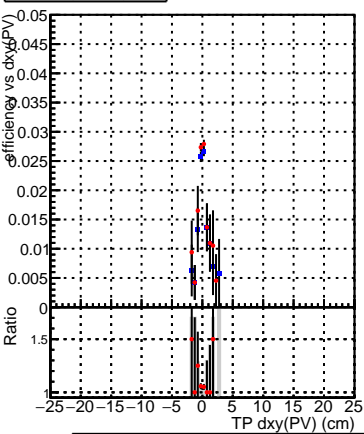

**Efficiency vs Dxy(PV)****fake+duplicates vs dxy(PV)****Efficiency**

— SoftQCD\_default  
 — SoftQCD\_ckfPixelLessStep

**Efficiency vs Dz(PV)****fake+duplicates vs dz(PV)****Efficiency vs Dz(PV)****fake+duplicates vs dz(PV)**