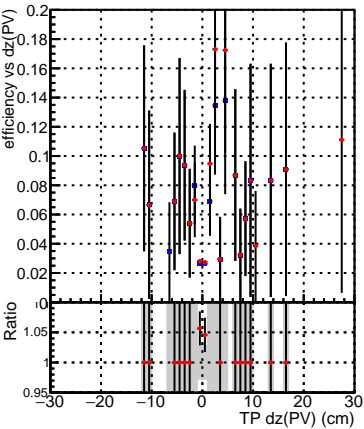

**Efficiency vs Dxy(PV)****fake+duplicates vs dxy(PV)****Efficiency**

— SoftQCD\_default  
 — SoftQCD\_ckfPixelLessStep

**Efficiency vs Dz(PV)****fake+duplicates vs dz(PV)****Efficiency vs Dz(PV)****fake+duplicates vs dz(PV)**