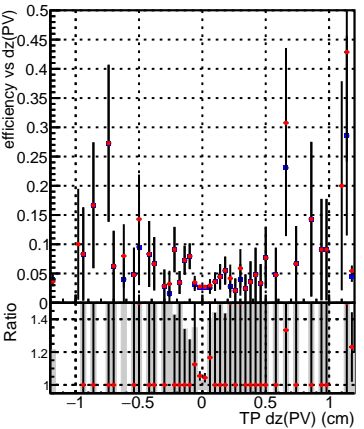

**Efficiency vs Dxy(PV)****fake+duplicates vs dxy(PV)****Efficiency**

— SoftQCD\_default  
 — SoftQCD\_ckfPixelLessStep

**Efficiency vs Dz(PV)****fake+duplicates vs dz(PV)****Efficiency vs Dz(PV)****fake+duplicates vs dz(PV)**