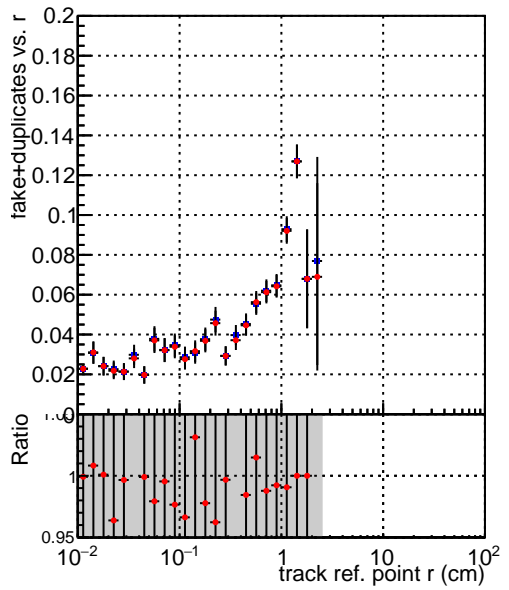

Efficiency vs vertpos**fake+duplicates vs vert r**
Efficiency vs vert z
 — SoftQCD_default
 — SoftQCD_ckfPixelLessStep
**Efficiency vs. sim PV z****fake+duplicates vs Sim. PV z**