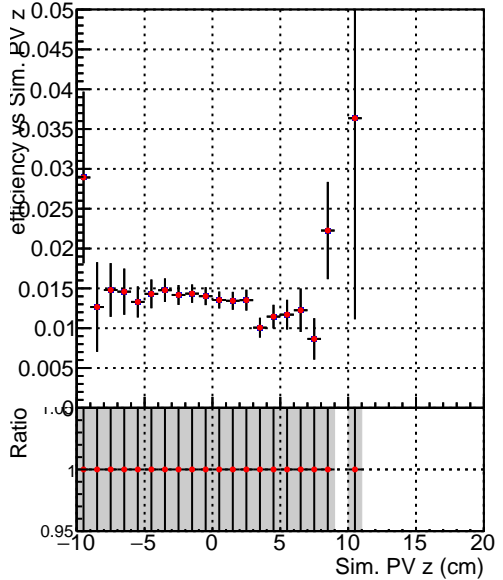

Efficiency vs vertpos**fake+duplicates vs vert r**
Efficiency vs vert z
 — SoftQCD_default
 — SoftQCD_ckfPixelLessStep
**Efficiency vs. sim PV z****fake+duplicates vs Sim. PV z**