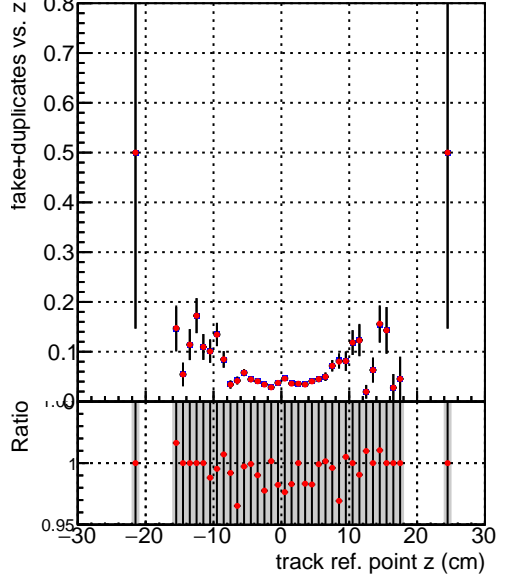

Efficiency vs vertpos**fake+duplicates vs vert r**
Efficiency vs vert z
 — SoftQCD_default
 — SoftQCD_ckfPixelLessStep
**Efficiency vs. sim PV z****fake+duplicates vs Sim. PV z**