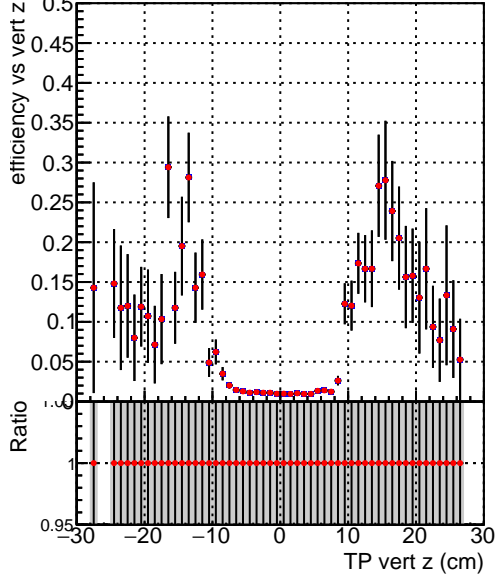

Efficiency vs vertpos**fake+duplicates vs vert r**
Efficiency vs vert z
 — SoftQCD_default
 — SoftQCD_ckfPixelLessStep
**Efficiency vs. sim PV z****fake+duplicates vs Sim. PV z**