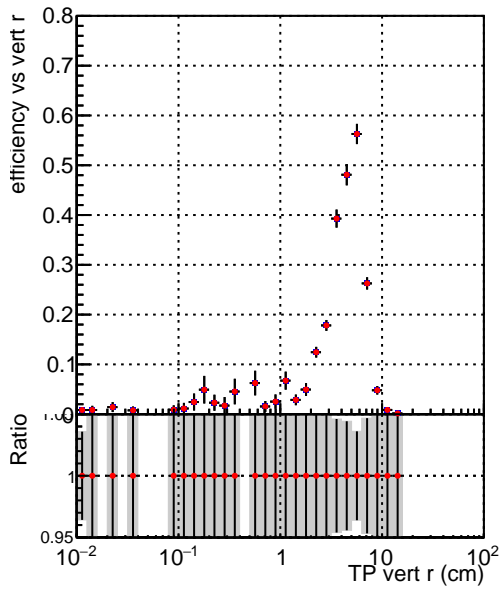

Efficiency vs vertpos**fake+duplicates vs vert r**
Efficiency vs vert z
 — SoftQCD_default
 — SoftQCD_ckfPixelLessStep
**Efficiency vs. sim PV z****fake+duplicates vs Sim. PV z**