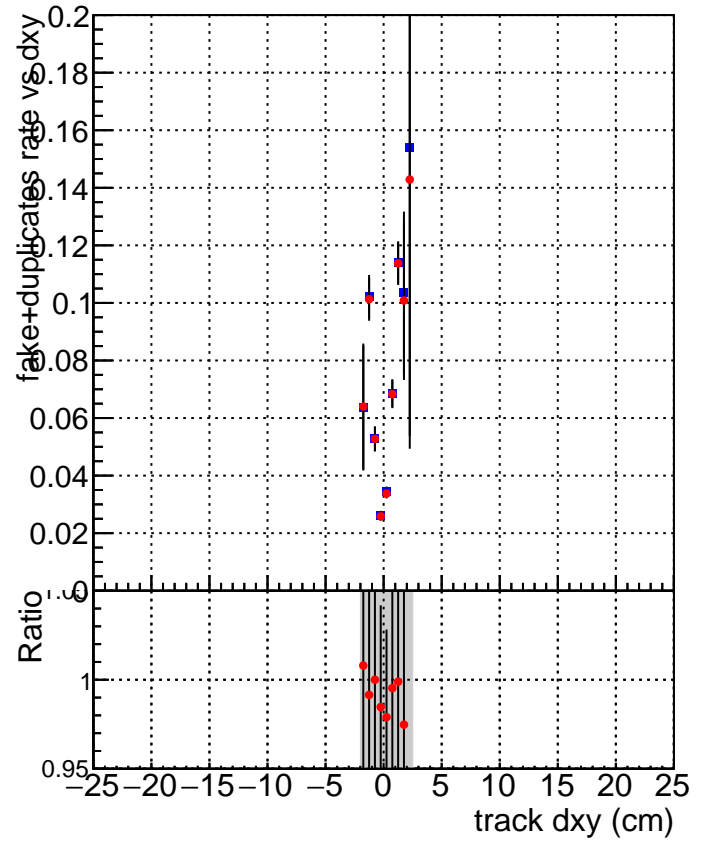

**Efficiency vs Dxy****fake+duplicates vs dxy****Efficiency vs Dz**

■ SoftQCD\_default  
● SoftQCD\_ckfPixelLessStep