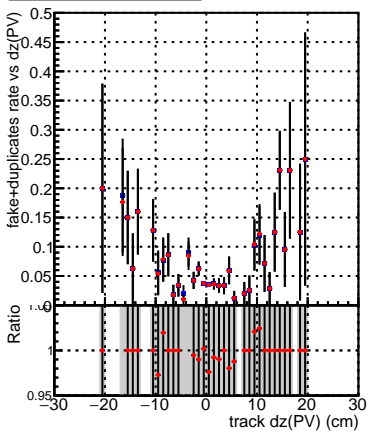

**Efficiency vs Dxy(PV)****fake+duplicates vs dxy(PV)**

■ SoftQCD\_default  
■ SoftQCD\_ckfPixelLessStep

**Efficiency vs Dz(PV)****fake+duplicates vs dz(PV)****Efficiency vs Dz(PV)****fake+duplicates vs dz(PV)**