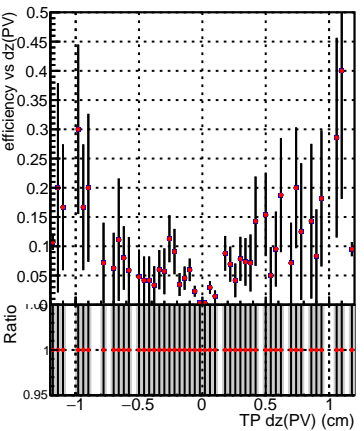

**Efficiency vs Dxy(PV)****fake+duplicates vs dxy(PV)**

■ SoftQCD\_default  
■ SoftQCD\_ckfPixelLessStep

**Efficiency vs Dz(PV)****fake+duplicates vs dz(PV)****Efficiency vs Dz(PV)****fake+duplicates vs dz(PV)**