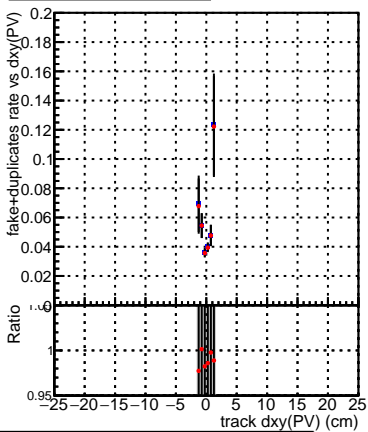

**Efficiency vs Dxy(PV)****fake+duplicates vs dxy(PV)**

■ SoftQCD\_default  
■ SoftQCD\_ckfPixelLessStep

**Efficiency vs Dz(PV)****fake+duplicates vs dz(PV)****Efficiency vs Dz(PV)****fake+duplicates vs dz(PV)**