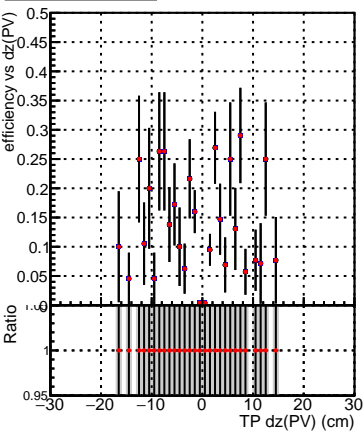

**Efficiency vs Dxy(PV)****fake+duplicates vs dxy(PV)**

■ SoftQCD\_default  
■ SoftQCD\_ckfPixelLessStep

**Efficiency vs Dz(PV)****fake+duplicates vs dz(PV)****Efficiency vs Dz(PV)****fake+duplicates vs dz(PV)**