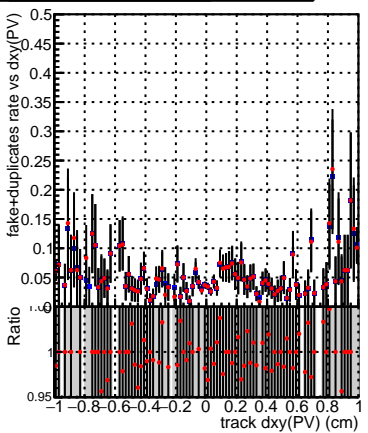

**Efficiency vs Dxy(PV)****fake+duplicates vs dxy(PV)**

■ SoftQCD\_default  
■ SoftQCD\_ckfPixelLessStep

**Efficiency vs Dz(PV)****fake+duplicates vs dz(PV)****Efficiency vs Dz(PV)****fake+duplicates vs dz(PV)**