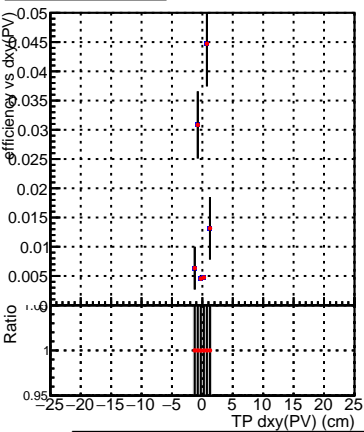

**Efficiency vs Dxy(PV)****fake+duplicates vs dxy(PV)**

■ SoftQCD\_default  
■ SoftQCD\_ckfPixelLessStep

**Efficiency vs Dz(PV)****fake+duplicates vs dz(PV)****Efficiency vs Dz(PV)****fake+duplicates vs dz(PV)**