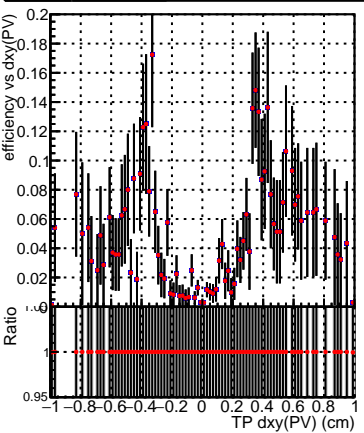

**Efficiency vs Dxy(PV)****fake+duplicates vs dxy(PV)**

■ SoftQCD\_default  
■ SoftQCD\_ckfPixelLessStep

**Efficiency vs Dz(PV)****fake+duplicates vs dz(PV)****Efficiency vs Dz(PV)****fake+duplicates vs dz(PV)**