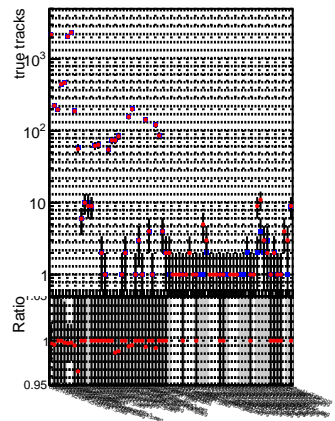

N of reco track vs. χ^2

- SoftQCD_default
- SoftQCD_ckfPixelLessStep

verSet