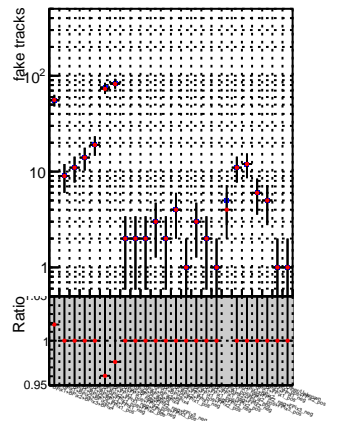

N of reco track vs. χ^2

- SoftQCD_default
- SoftQCD_ckfPixelLessStep

verSet