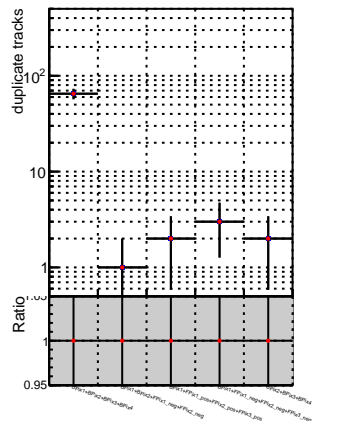

N of reco track vs. χ^2

- SoftQCD_default
- SoftQCD_ckfPixelLessStep

verSet