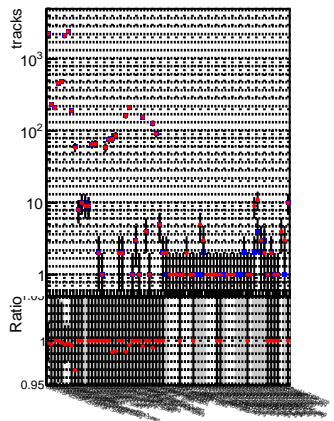

N of reco track vs. χ^2

- SoftQCD_default
- SoftQCD_ckfPixelLessStep

verSet