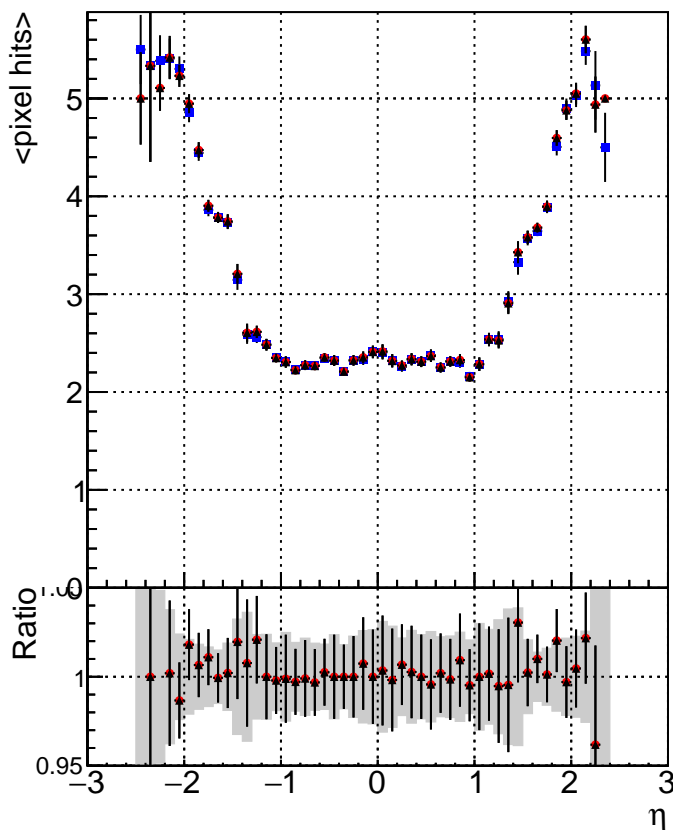

mean # PXL hits vs eta

mean # PXL Layers with measurement vs eta

mean # STRIP hits vs eta

■ DQM_V0001_R000000001_Global_mkFitOLD_RECO
● DQM_V0001_R000000001_Global_mkFit100_RECO
▲ DQM_V0001_R000000001_Global_mkFit100tobtec_RECO