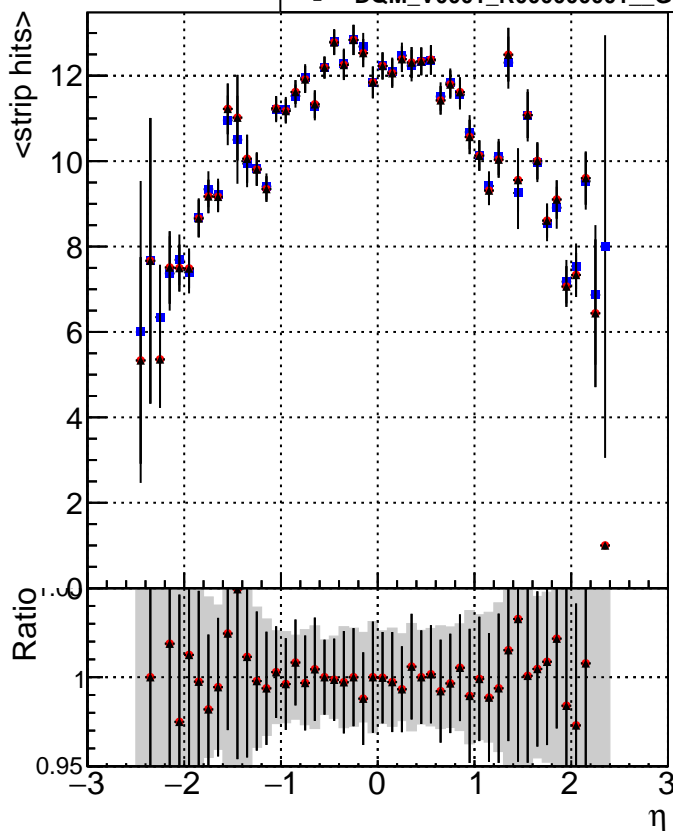

mean # PXL hits vs eta

mean # PXL Layers with measurement vs eta

mean # STRIP hits vs eta

■ DQM_V0001_R000000001_Global_mkFitOLD_RECO
● DQM_V0001_R000000001_Global_mkFit100_RECO
▲ DQM_V0001_R000000001_Global_mkFit100tobtec_RECO