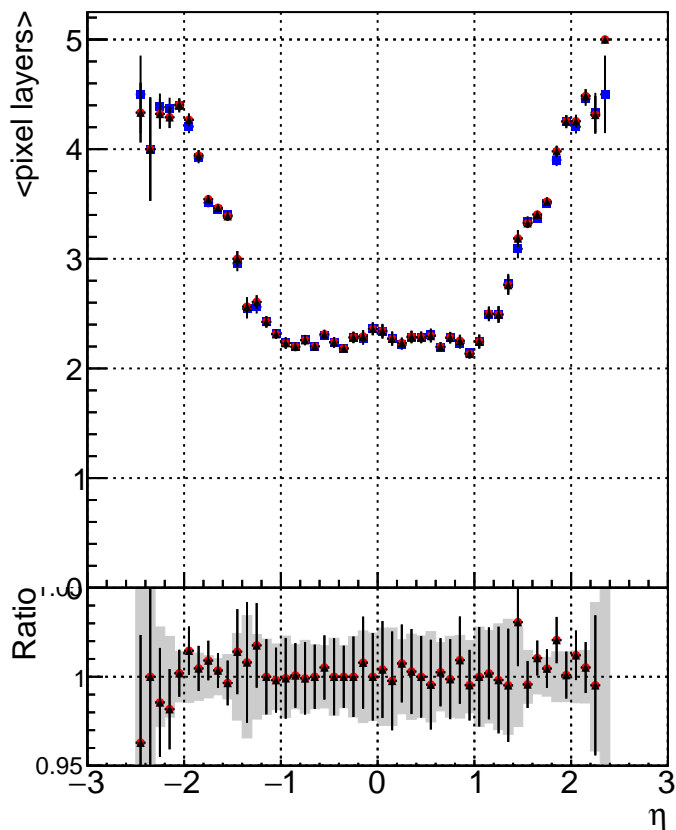

mean # PXL hits vs eta

mean # PXL Layers with measurement vs eta

mean # STRIP hits vs eta

■ DQM_V0001_R000000001_Global_mkFitOLD_RECO
● DQM_V0001_R000000001_Global_mkFit100_RECO
▲ DQM_V0001_R000000001_Global_mkFit100tobtec_RECO