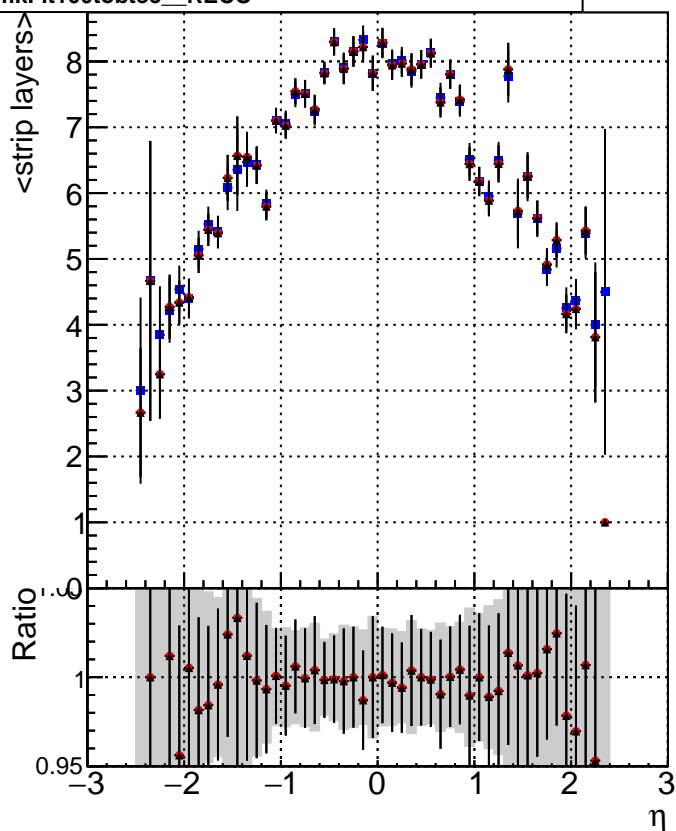

mean # PXL hits vs eta

mean # PXL Layers with measurement vs eta

mean # STRIP hits vs eta

■ DQM_V0001_R000000001_Global_mkFitOLD_RECO
● DQM_V0001_R000000001_Global_mkFit100_RECO
▲ DQM_V0001_R000000001_Global_mkFit100tobtec_RECO