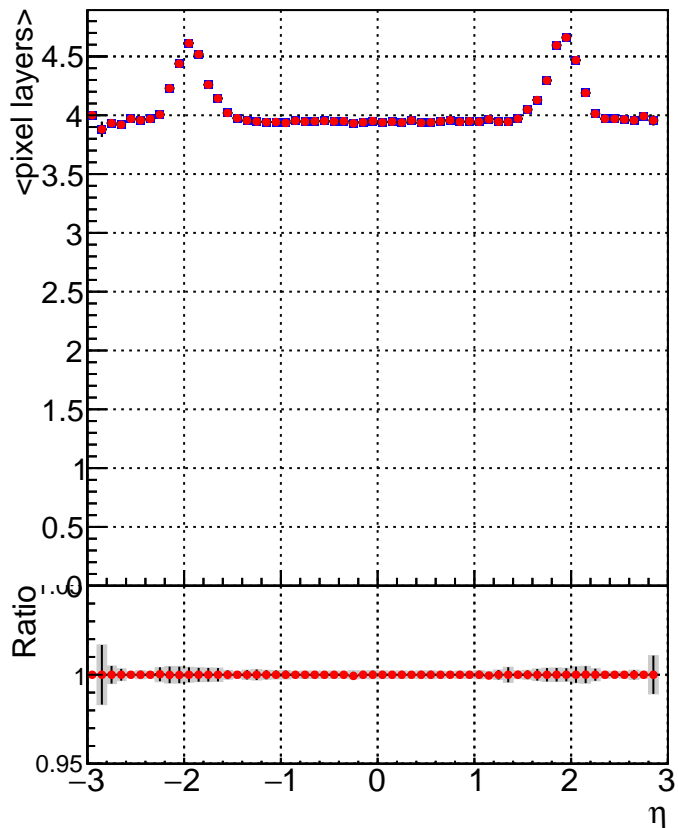

mean # PXL hits vs eta

mean # PXL Layers with measurement vs eta

mean # STRIP hits vs eta

■ DQM_V0001_R000000001_Global_mkFit100o_RECO
■ DQM_V0001_R000000001_Global_mkFit100_RECO