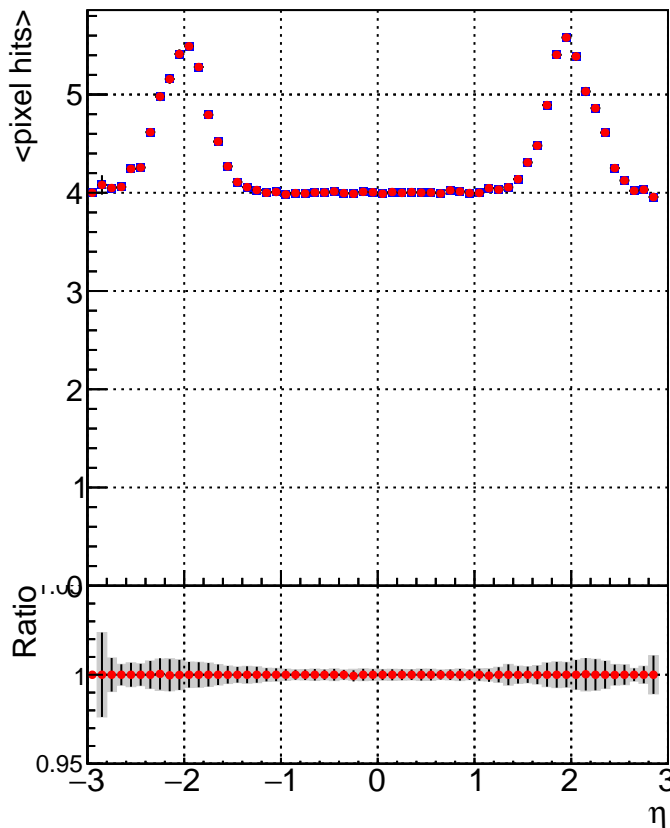

mean # PXL hits vs eta

mean # PXL Layers with measurement vs eta

mean # STRIP hits vs eta

■ DQM_V0001_R000000001_Global_mkFit100o_RECO
■ DQM_V0001_R000000001_Global_mkFit100_RECO