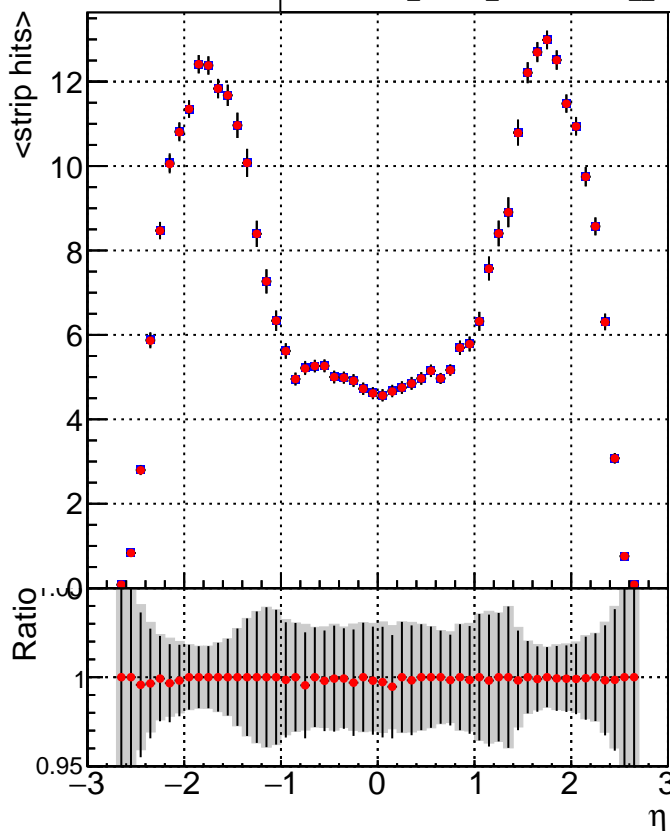

mean # PXL hits vs eta

mean # PXL Layers with measurement vs eta

mean # STRIP hits vs eta

■ DQM_V0001_R000000001_Global_mkFit100o_RECO
■ DQM_V0001_R000000001_Global_mkFit100_RECO