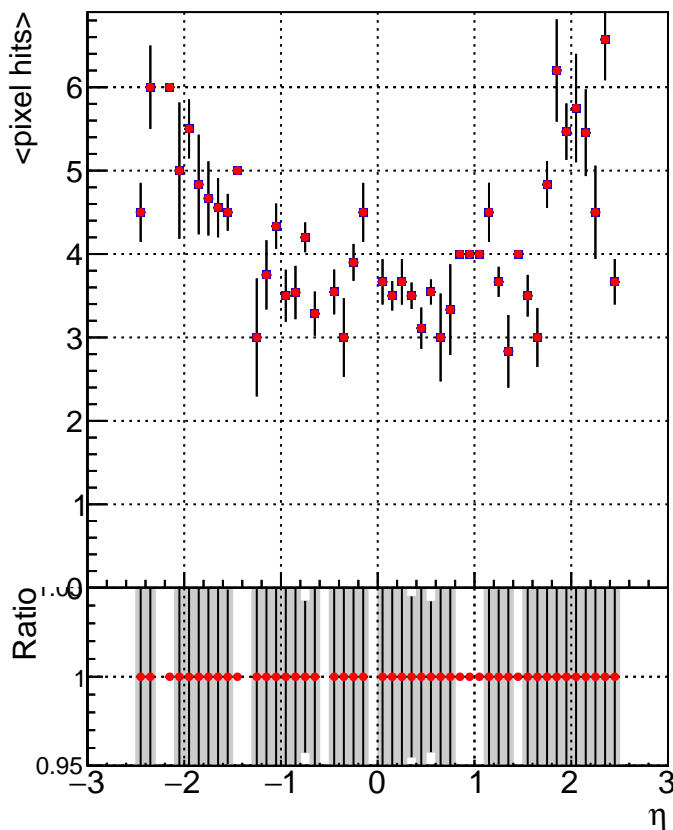

mean # PXL hits vs eta

mean # PXL Layers with measurement vs eta

mean # STRIP hits vs eta

■ DQM_V0001_R000000001_Global_mkFit100o_RECO
● DQM_V0001_R000000001_Global_mkFit100_RECO