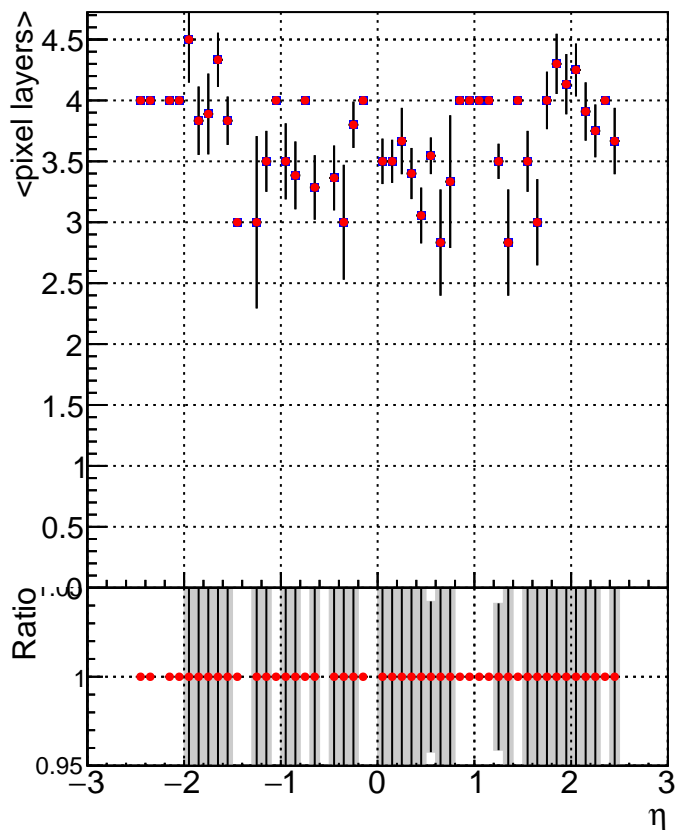

mean # PXL hits vs eta

mean # PXL Layers with measurement vs eta

mean # STRIP hits vs eta

■ DQM_V0001_R000000001_Global_mkFit100o_RECO
● DQM_V0001_R000000001_Global_mkFit100_RECO