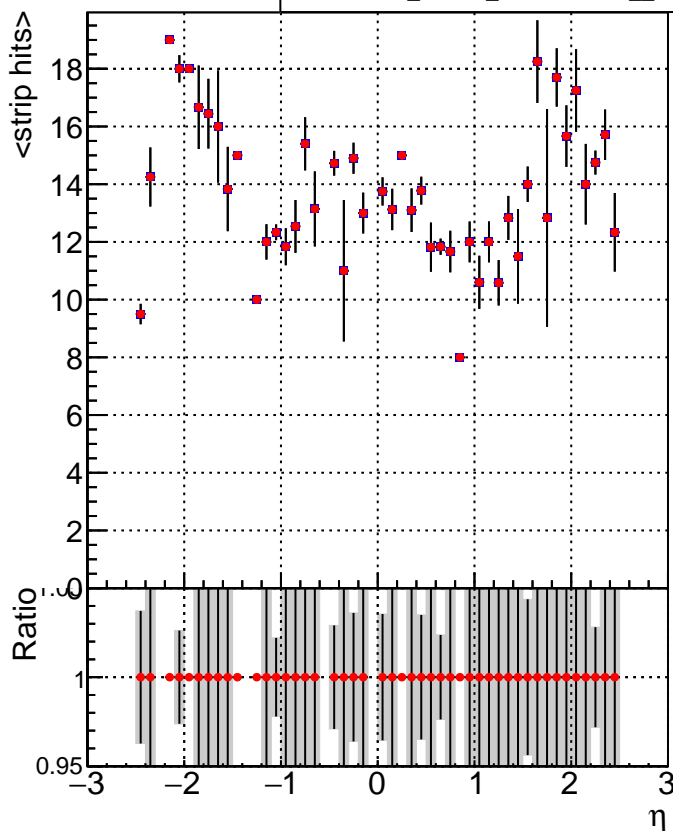

mean # PXL hits vs eta

mean # PXL Layers with measurement vs eta

mean # STRIP hits vs eta

■ DQM_V0001_R000000001_Global_mkFit100o_RECO
● DQM_V0001_R000000001_Global_mkFit100_RECO