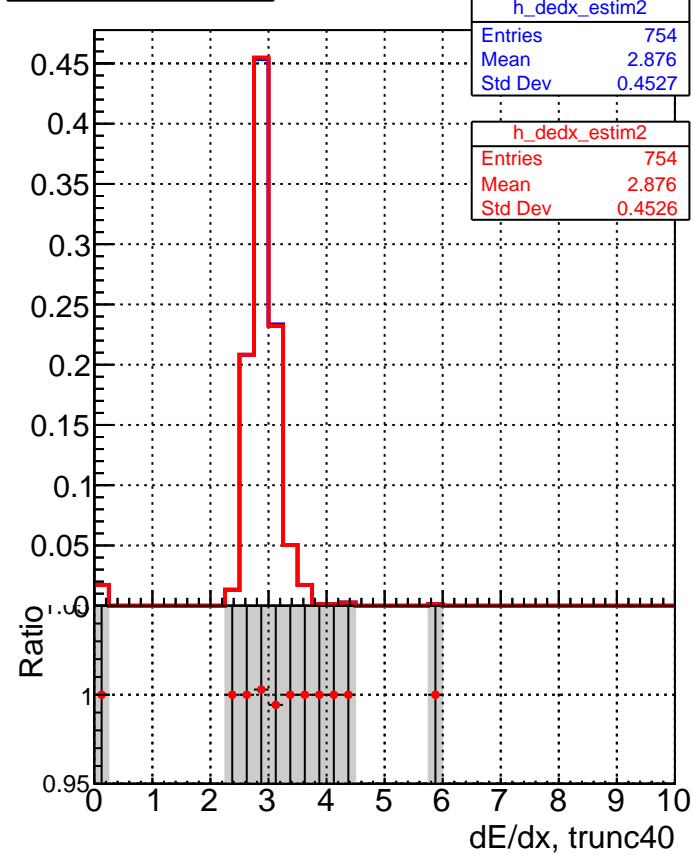

dE/dx estimator 1**dE/dx estimator 2**

■ DQM_V0001_R000000001_Global_mkFit100o_RECO
● DQM_V0001_R000000001_Global_mkFit100dt_RECO