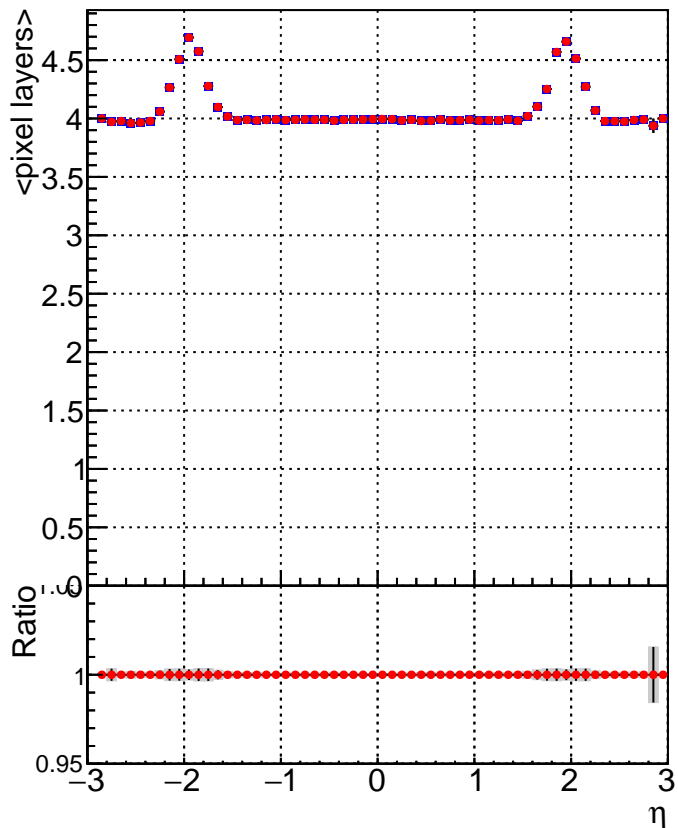

mean # PXL hits vs eta

mean # PXL Layers with measurement vs eta

mean # STRIP hits vs eta

■ DQM\_V0001\_R000000001\_Global\_mkFit100o\_RECO  
■ DQM\_V0001\_R000000001\_Global\_mkFit100dt\_RECO