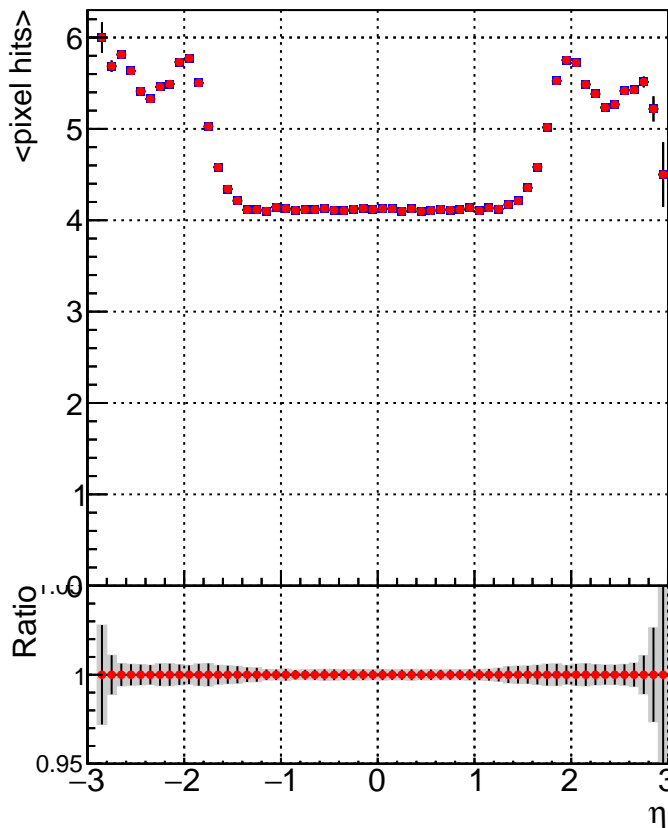

mean # PXL hits vs eta

mean # PXL Layers with measurement vs eta

mean # STRIP hits vs eta

■ DQM\_V0001\_R000000001\_Global\_mkFit100o\_RECO  
■ DQM\_V0001\_R000000001\_Global\_mkFit100dt\_RECO