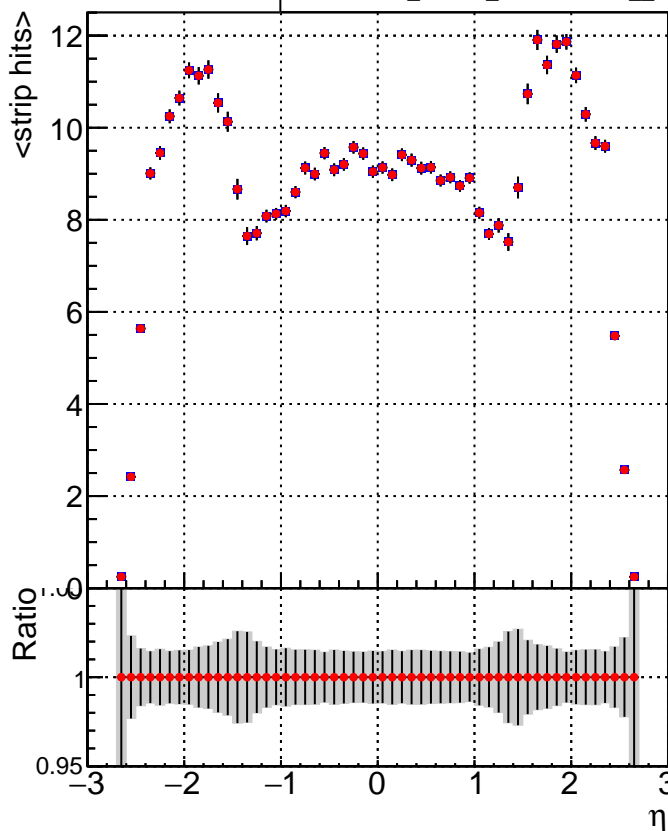

mean # PXL hits vs eta

mean # PXL Layers with measurement vs eta

mean # STRIP hits vs eta

■ DQM\_V0001\_R000000001\_Global\_mkFit100o\_RECO  
■ DQM\_V0001\_R000000001\_Global\_mkFit100dt\_RECO