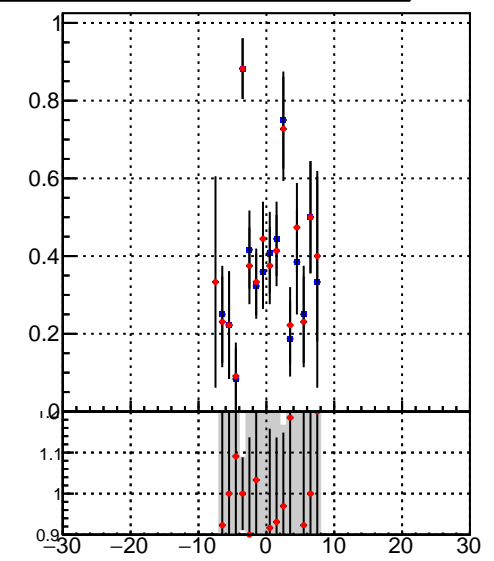

Efficiency vs vertpos**fake+duplicates vs vert r**

■ DQM_DisplacedSUSY_mkFit_
● DQM_DisplacedSUSY_mkFit_BDT_

Efficiency**Efficiency vs. sim PV z****fake+duplicates vs Sim. PV z**