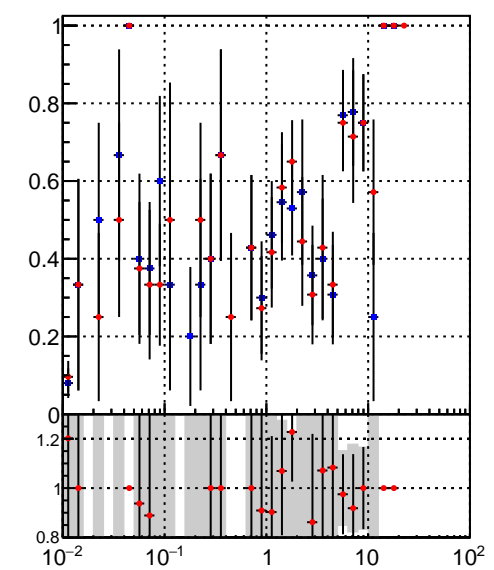

Efficiency vs vertpos**fake+duplicates vs vert r**

■ DQM_DisplacedSUSY_mkFit_
● DQM_DisplacedSUSY_mkFit_BDT_

Efficiency**Efficiency vs. sim PV z****fake+duplicates vs Sim. PV z**