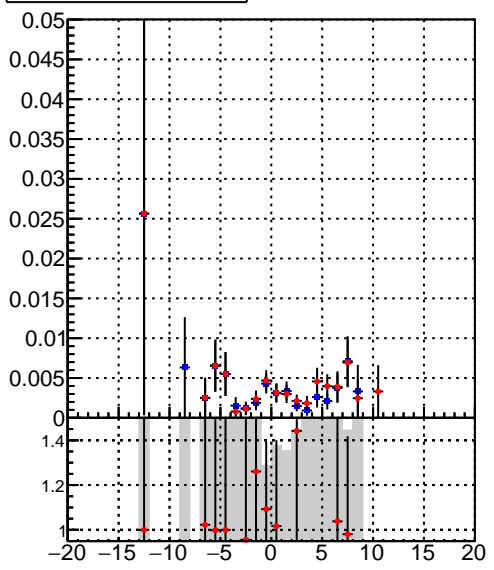

Efficiency vs vertpos**fake+duplicates vs vert r**

■ DQM_DisplacedSUSY_mkFit_
● DQM_DisplacedSUSY_mkFit_BDT_

Efficiency**Efficiency vs. sim PV z****fake+duplicates vs Sim. PV z**