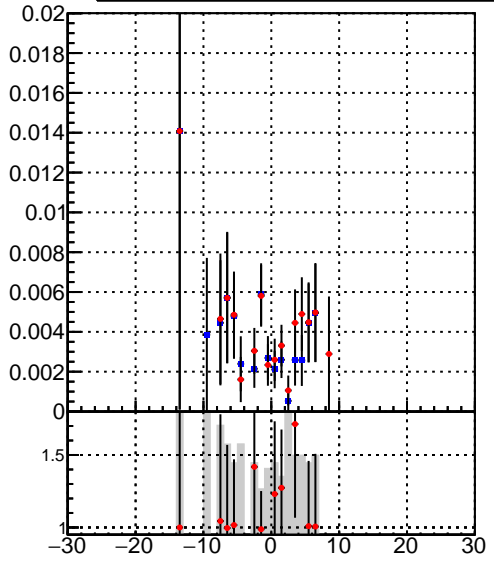

Efficiency vs vertpos**fake+duplicates vs vert r**

■ DQM_DisplacedSUSY_mkFit_
● DQM_DisplacedSUSY_mkFit_BDT_

Efficiency**Efficiency vs. sim PV z****fake+duplicates vs Sim. PV z**